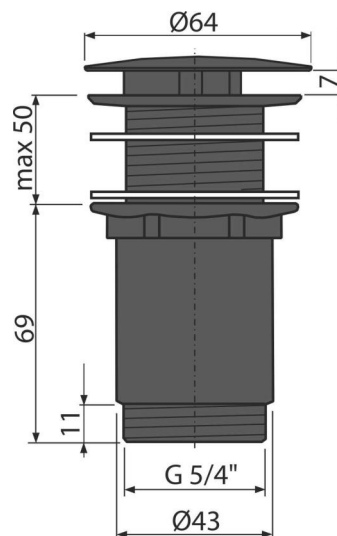

# A396BLACK

Výpust umyvadlová 5/4" celokovová, velká zátka, pro umyvadla bez přepadu, černá-mat

## Objednací kód, Logistické informace

Kód	EAN	Hmotnost (kus   balení   paleta)	Rozměr (kus   balení)	Množství (balení   paleta)
A396BLACK	8595580574741	0,4084   12,2520   363,0560 kg	150×75×75   390×240×300 mm	30   840 ks

## Technické parametry

- Závit 5/4 "