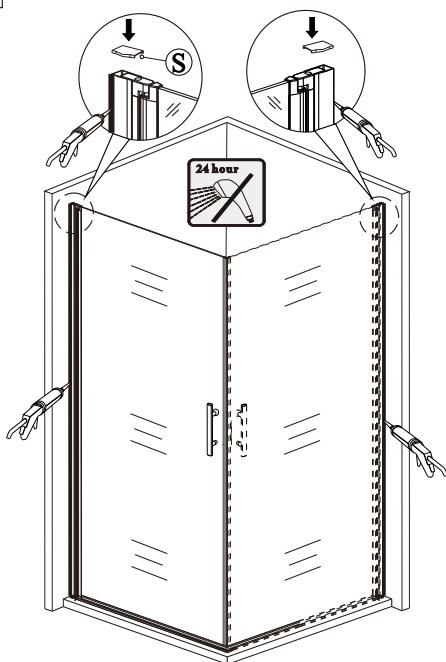

11

Silikon je nutné aplikovat mezi veškeré spoje a nechat 24 hodin vytvrdnout.

12

## A rohový vstup

13

14

**Silikon je nutné aplikovat mezi veškeré spoje a nechat 24 hodin vytvrdnout.**

15

B

instalace s boční stěnou

16