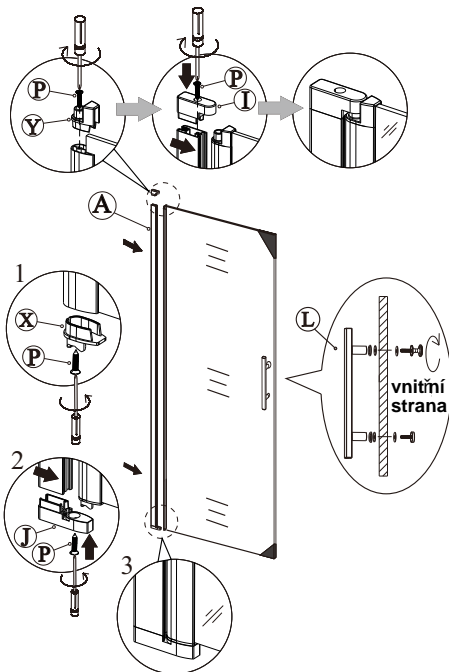

## SEZNAM KOMPONENTŮ

**UPOZORNĚNÍ: montáž musí provádět dvě osoby**

**Před montáží zkontrolujte všechny díly a součásti.**

1

nástěnnou lištu upevněte 15 mm od hrany sprchového koutu nebo vaničky

2

Během instalace ponechejte rohové chrániče, které brání rozbití skla.