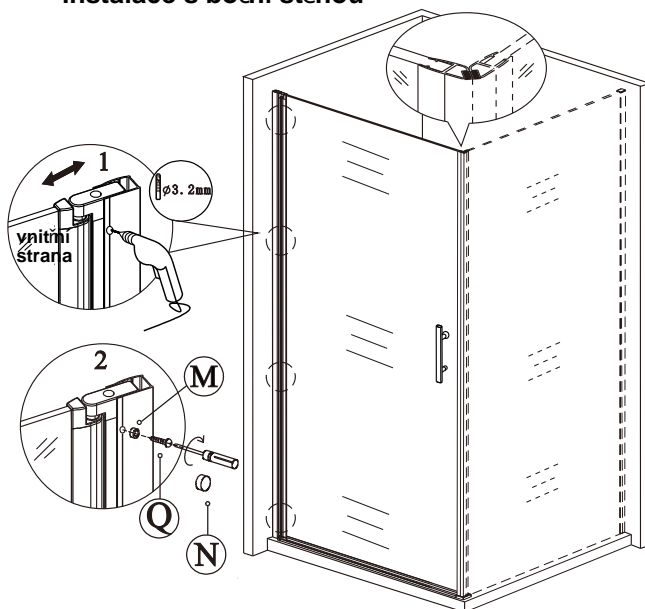

## A rohový vstup

13

14

**Silikon je nutné aplikovat mezi veškeré spoje a nechat 24 hodin vytvrdnout.**

15

B

instalace s boční stěnou

16