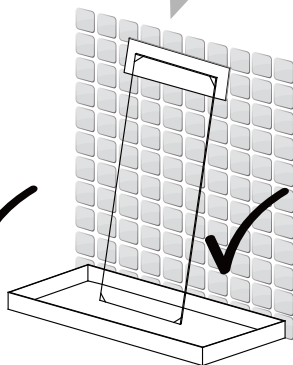

UPOZORNĚNÍ