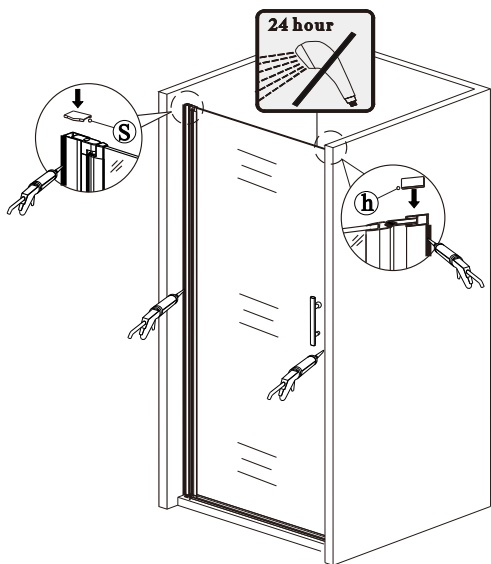

11

Silikon je nutné aplikovat mezi veškeré spoje a nechat 24 hodin vytvrdnout.

12

A rohový vstup