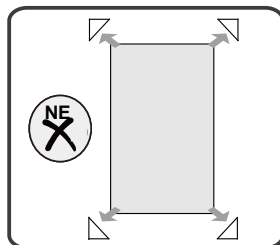

UPOZORNĚNÍ