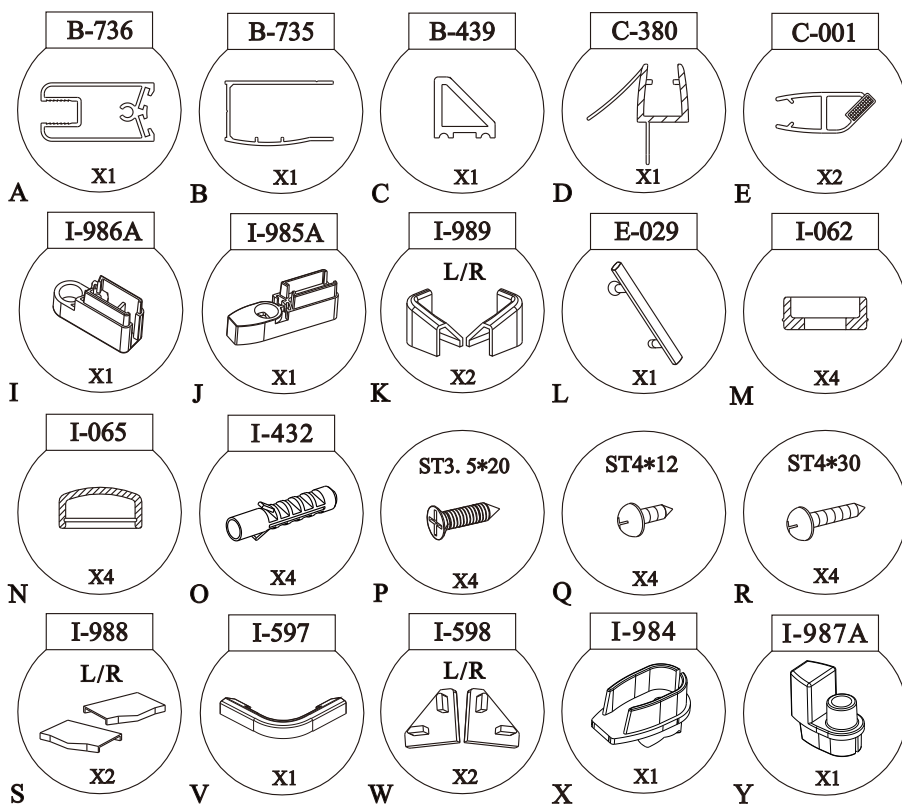

## montážní návod

## SEZNAM KOMPONENTŮ

**UPOZORNĚNÍ: montáž musí provádět dvě osoby**

**Před montáží zkontrolujte všechny díly a součásti.**

1

nástěnnou lištu upevněte 15 mm od hrany sprchového koutu nebo vaničky

2

Během instalace ponechejte rohové chrániče, které brání rozbití skla.