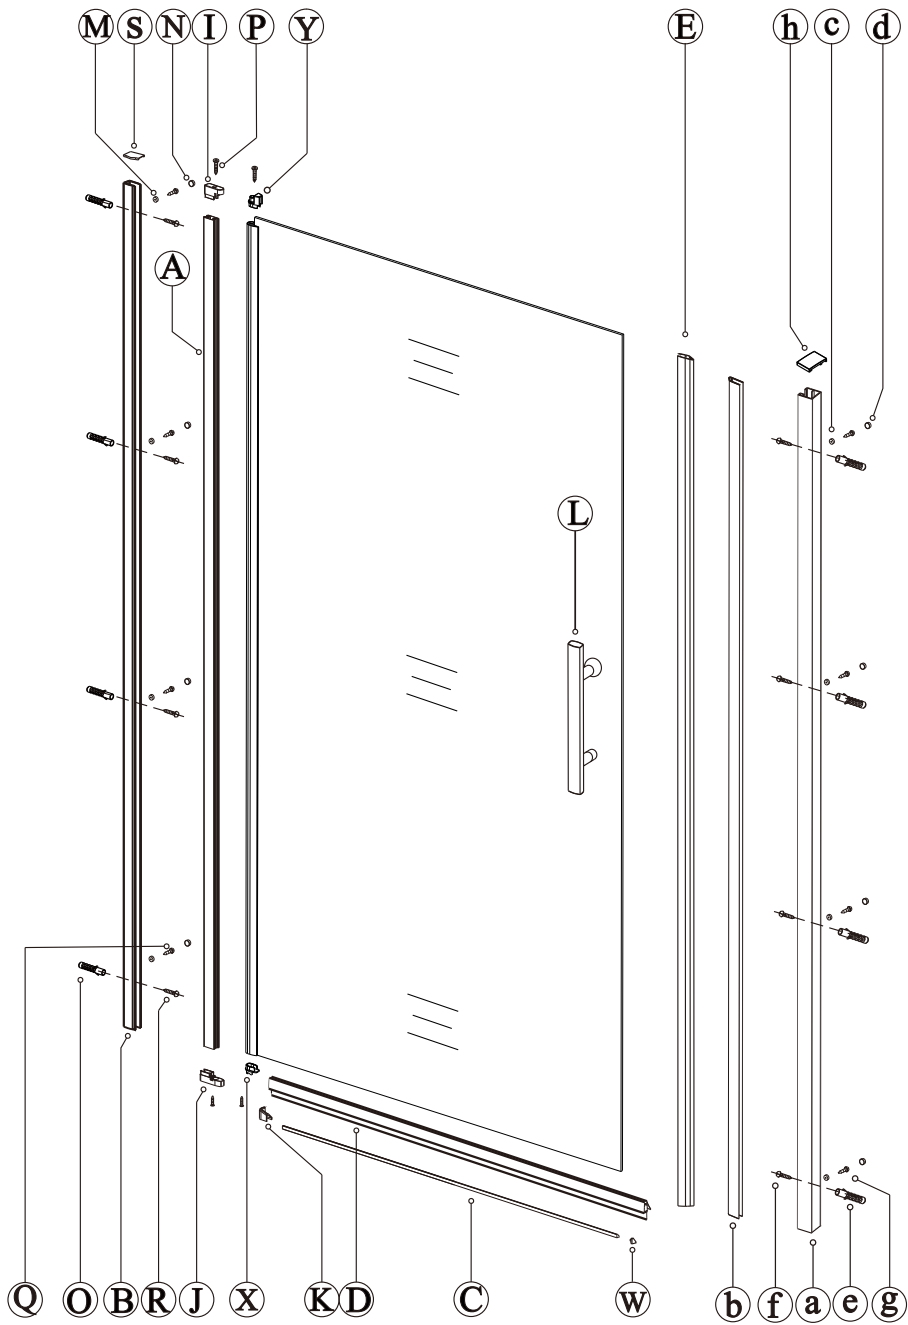

## SEZNAM KOMPONENTŮ

**UPOZORNĚNÍ: montáž musí provádět dvě osoby**

**Před montáží zkontrolujte všechny díly a součásti.**

1

nástěnnou lištu upevněte 15 mm od hrany sprchového koutu nebo vaničky

2

Během instalace ponechejte rohové chrániče, které brání rozbití skla.