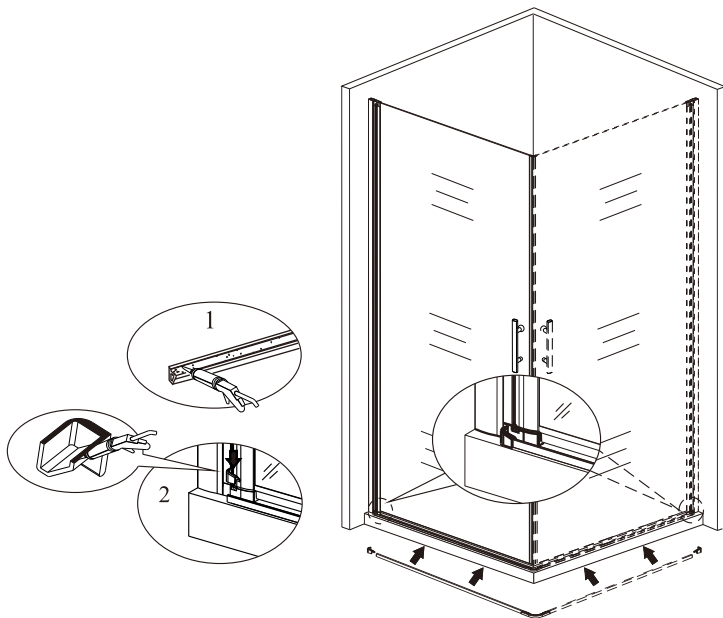

11

Silikon je nutné aplikovat mezi veškeré spoje a nechat 24 hodin vytvrdnout.

12

## A rohový vstup

13

14

**Silikon je nutné aplikovat mezi veškeré spoje a nechat 24 hodin vytvrdnout.**

15

B

instalace s boční stěnou

16