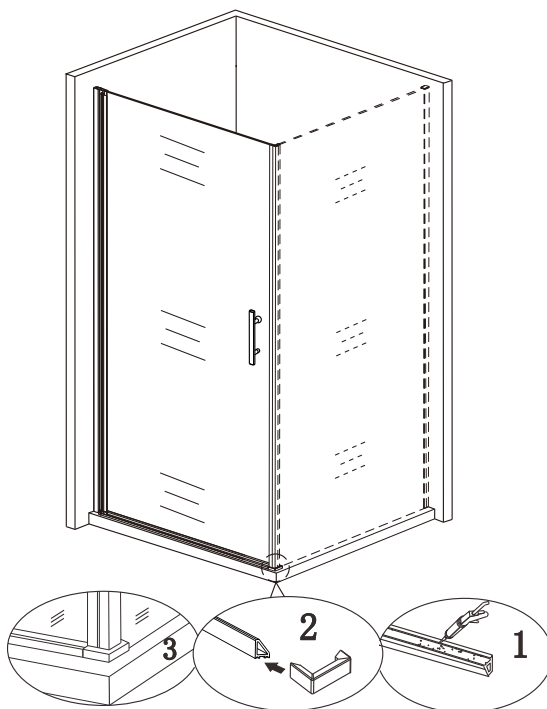

## A rohový vstup

13

14

**Silikon je nutné aplikovat mezi veškeré spoje a nechat 24 hodin vytvrdnout.**

15

B

instalace s boční stěnou

16