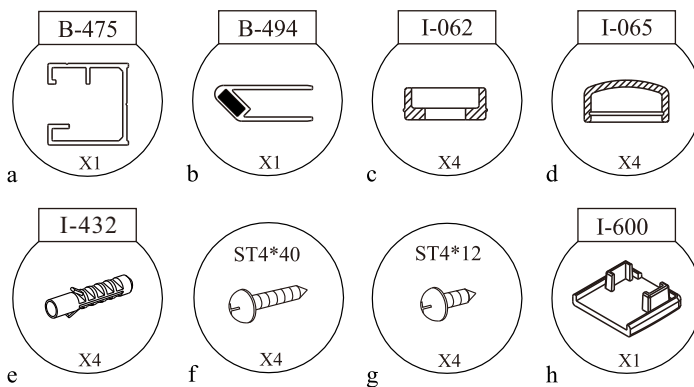

## NÁŘADÍ POTŘEBNÉ K MONTÁŽI

## SEZNAM KOMPONENTŮ

**UPOZORNĚNÍ: montáž musí provádět dvě osoby**

**Před montáží zkontrolujte všechny díly a součásti.**

1

nástěnnou lištu upevněte 15 mm od hrany sprchového koutu nebo vaničky

2

Během instalace ponechejte rohové chrániče, které brání rozbití skla.