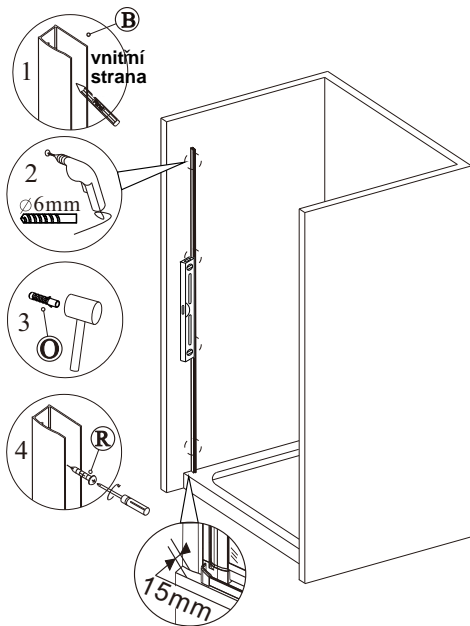

## SEZNAM KOMPONENTŮ

**UPOZORNĚNÍ: montáž musí provádět dvě osoby**

**Před montáží zkontrolujte všechny díly a součásti.**

1

nástěnnou lištu upevněte 15 mm od hrany sprchového koutu nebo vaničky

2

Během instalace ponechejte rohové chrániče, které brání rozbití skla.