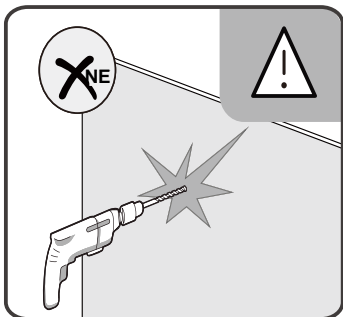

UPOZORNĚNÍ