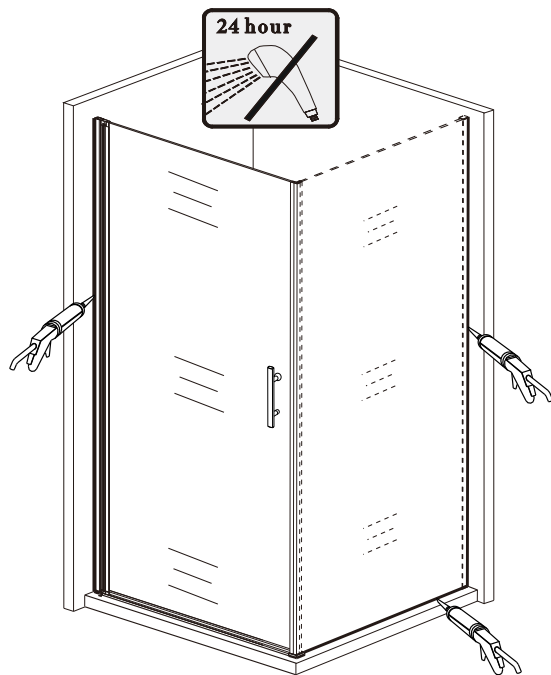

## A rohový vstup

13

14

**Silikon je nutné aplikovat mezi veškeré spoje a nechat 24 hodin vytvrdnout.**

15

B

instalace s boční stěnou

16