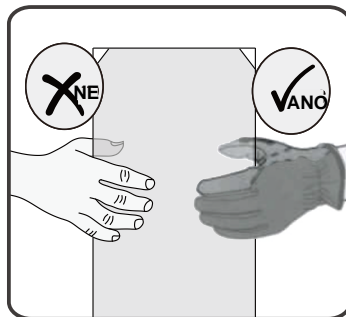

UPOZORNĚNÍ