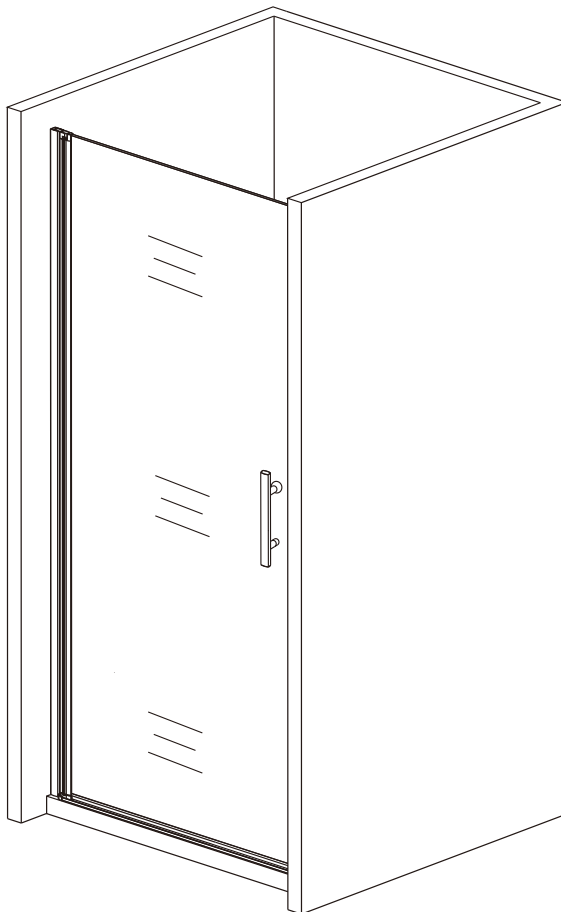

sprchový kout SOLO D1

montážní návod