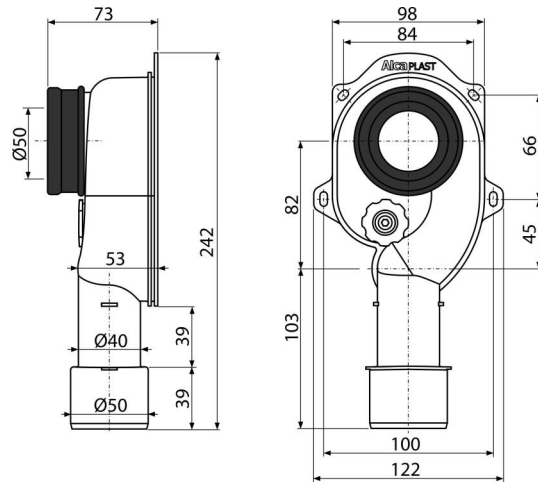

A45C

Sífon pisoárový svislý DN40 a DN50

Použití

Pro pisoár s vývodem dozadu
Pro zabudování do zdi

Vlastnosti

- Instalační zarážky pro připojení HT50
- Materiál: polypropylen
- Napojení na odpadní trubku Ø40/50 mm
- Napojení na pisoár Ø50 mm
- Servisní otvor pro snadné čištění
- Svislý odtok

Rozsah dodávky

- Tělo sifonu s čistícím otvorem
- Vrapová vložka

Objednávací kód, Logistické informace

Kód	EAN	Hmotnost (kus balení paleta)	Rozměr (kus balení)	Množství (balení paleta)
A45C	8594045937602	0,1995 5,4675 173,0900 kg	250×130×80 590×240×390 mm	25 700 ks

Záruky

2/3 roky

Celní kód

39229000

Normy

ČSN EN 274

Technické parametry

- Průtok 40,8 l/min