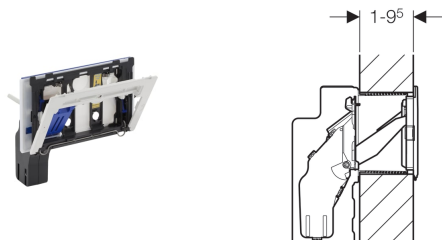

Dávkovač desinfekčních tablet, ke splachovací nádržce pod omítku Geberit Sigma 12 cm

Účel použití

- K vhazování tablet do splachovacích nádržek bez chlóru a oxidačních činidel
- Pro ovládací tlačítka Geberit Sigma01
- Pro ovládací tlačítka Geberit Sigma10
- Pro ovládací tlačítka Geberit Sigma20
- Pro ovládací tlačítka Geberit Sigma21
- Pro ovládací tlačítka Geberit Sigma30

- Pro ovládací tlačítka Geberit Sigma50

Vlastnosti

- Tablety do splachovací nádržky vhazovatelné bez nářadí

Obsah dodávky

- Upevňovací rámeček s otočným mechanismem
- Ochranná deska
- Záchytná kapsa pro tabletu do splachovací nádržky