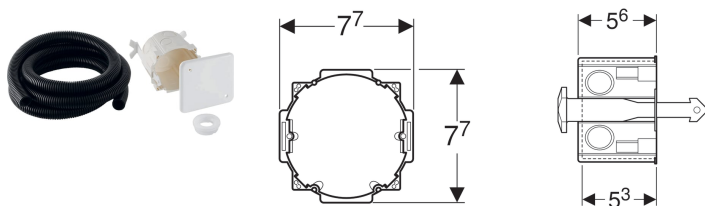

Souprava pro hrubou montáž s krabicí pod omítku, pro jednotka odsávání zápachu Geberit DuoFresh

Obrázek s příkladem

Obsah dodávky

- Víko pro krabici pod omítku

- Krabice pod omítku pro předvrtaný otvor \varnothing 76 mm
- Trubková chránička délka 1,7 m
- Záslepka
- Zajišťovací svorka