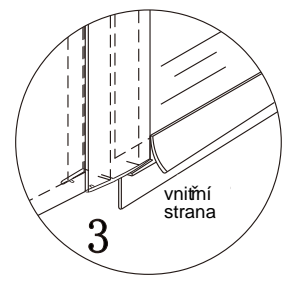

Před montáží zkontrolujte všechny díly a součásti.

UPOZORNĚNÍ: montáž musí provádět dvě osoby

1

nástěnnou lištu upevněte 15mm od
hrany sprchového koutu nebo vaničky

2

3

Během instalace ponechejte rohové chrániče, které brání poškození skla.

4

5

6

7

8

9

10

Silikon je nutné aplikovat mezi veškeré spoje a nechat 24 hodin vytvrdnout.