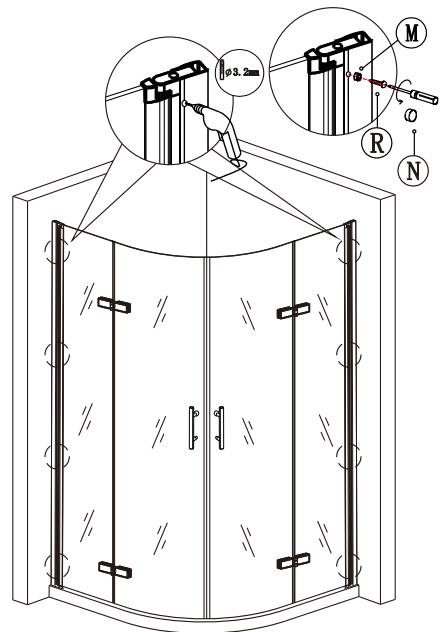

Před montáží zkontrolujte všechny díly a součásti.

UPOZORNĚNÍ: montáž musí provádět dvě osoby

1

nástěnnou lištu upevněte 15mm od
hrany sprchového koutu nebo vaničky

2

3

Během instalace ponechejte rohové chrániče, které brání poškození skla.

4

5

6

7

8

9

10

Silikon je nutné aplikovat mezi veškeré spoje a nechat 24 hodin vytvrdnout.