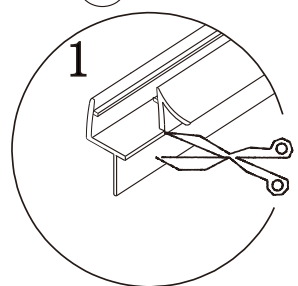

Před montáží zkontrolujte všechny díly a součásti.

UPOZORNĚNÍ: montáž musí provádět dvě osoby

1

nástěnnou lištu upevněte 15mm od
hrany sprchového koutu nebo vaničky

2

3

Během instalace ponechejte rohové chrániče, které brání poškození skla.

4

5

6

7

8

9

10

Silikon je nutné aplikovat mezi veškeré spoje a nechat 24 hodin vytvrdnout.