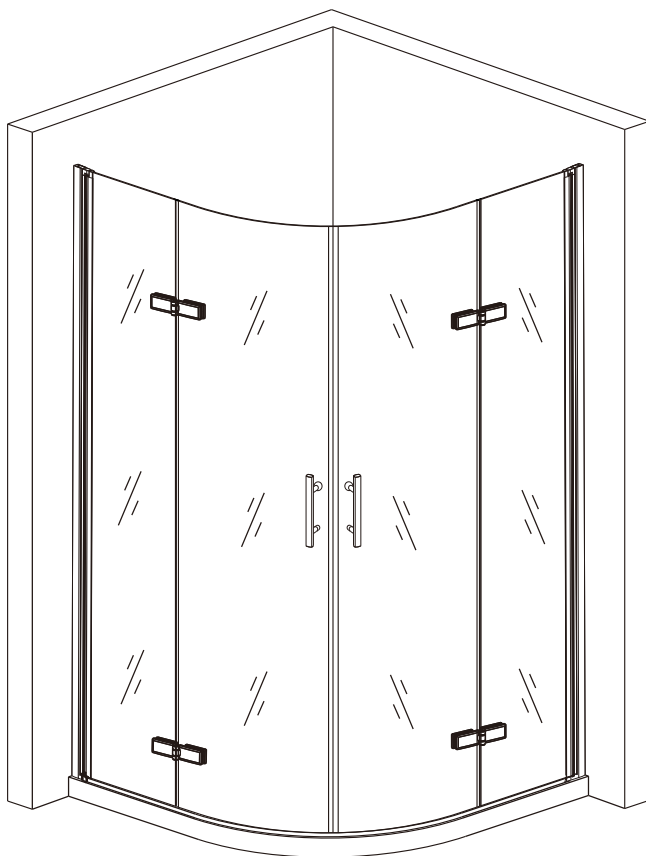

Sprchový kout Melody S4

montážní návod

UPOZORNĚNÍ

NÁŘADÍ POTŘEBNÉ K MONTÁŽI

metr

vodováha

vrtačka

gumové kladivo