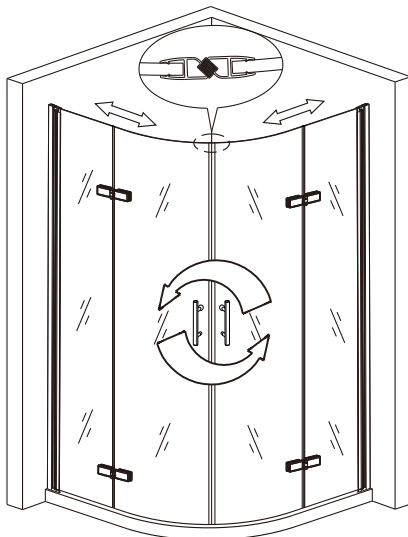

Před montáží zkontrolujte všechny díly a součásti.

UPOZORNĚNÍ: montáž musí provádět dvě osoby

1

nástěnnou lištu upevněte 15mm od
hrany sprchového koutu nebo vaničky

2

3

Během instalace ponechejte rohové chrániče, které brání poškození skla.

4

5

6

7

8

9

10

Silikon je nutné aplikovat mezi veškeré spoje a nechat 24 hodin vytvrdnout.