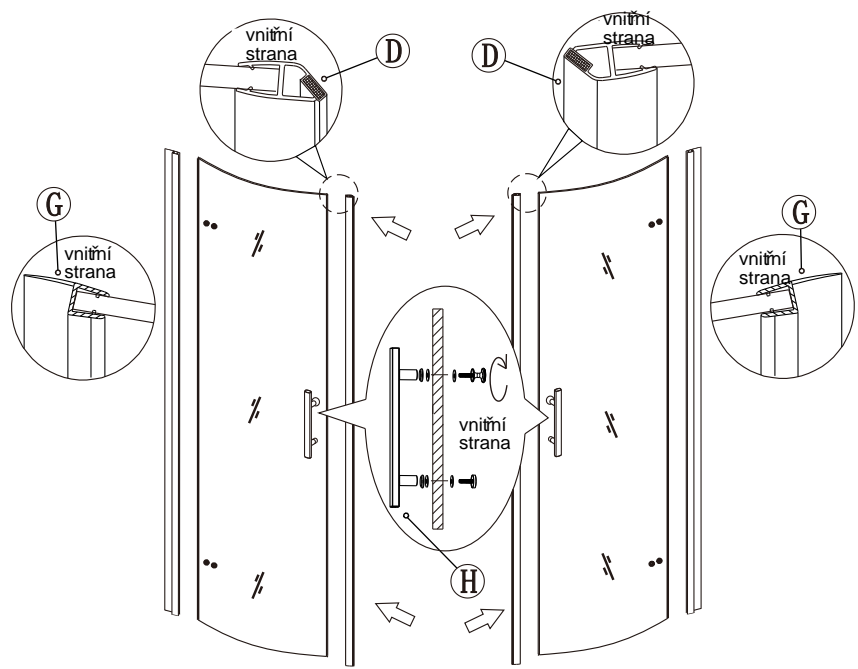

Před montáží zkontrolujte všechny díly a součásti.

UPOZORNĚNÍ: montáž musí provádět dvě osoby

1

nástěnnou lištu upevněte 15mm od
hrany sprchového koutu nebo vaničky

2

3

Během instalace ponechejte rohové chrániče, které brání poškození skla.

4

5

6

7

8

9

10

Silikon je nutné aplikovat mezi veškeré spoje a nechat 24 hodin vytvrdnout.