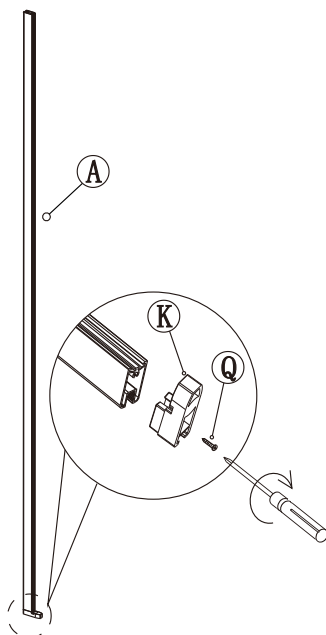

Před montáží zkontrolujte všechny díly a součásti.

UPOZORNĚNÍ: montáž musí provádět dvě osoby

1

nástěnnou lištu upevněte 15mm od
hrany sprchového koutu nebo vaničky

2

3

Během instalace ponechejte rohové chrániče, které brání poškození skla.

4

5

6

7

8

9

10

Silikon je nutné aplikovat mezi veškeré spoje a nechat 24 hodin vytvrdnout.