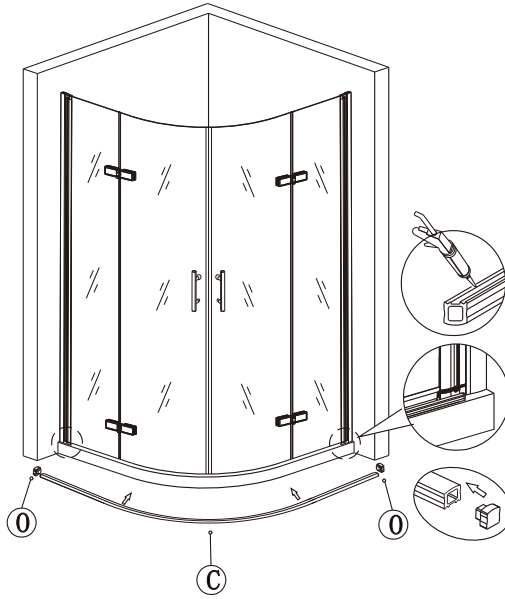

Před montáží zkontrolujte všechny díly a součásti.

UPOZORNĚNÍ: montáž musí provádět dvě osoby

1

nástěnnou lištu upevněte 15mm od
hrany sprchového koutu nebo vaničky

2

3

Během instalace ponechejte rohové chrániče, které brání poškození skla.

4

5

6

7

8

9

10

Silikon je nutné aplikovat mezi veškeré spoje a nechat 24 hodin vytvrdnout.