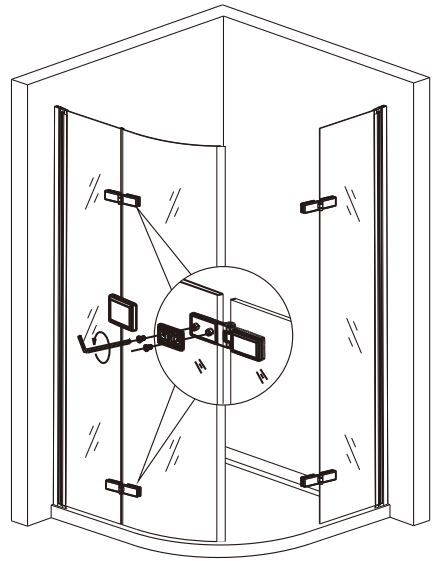

Před montáží zkontrolujte všechny díly a součásti.

UPOZORNĚNÍ: montáž musí provádět dvě osoby

1

nástěnnou lištu upevněte 15mm od
hrany sprchového koutu nebo vaničky

2

3

Během instalace ponechejte rohové chrániče, které brání poškození skla.

4

5

6

7

8

9

10

Silikon je nutné aplikovat mezi veškeré spoje a nechat 24 hodin vytvrdnout.