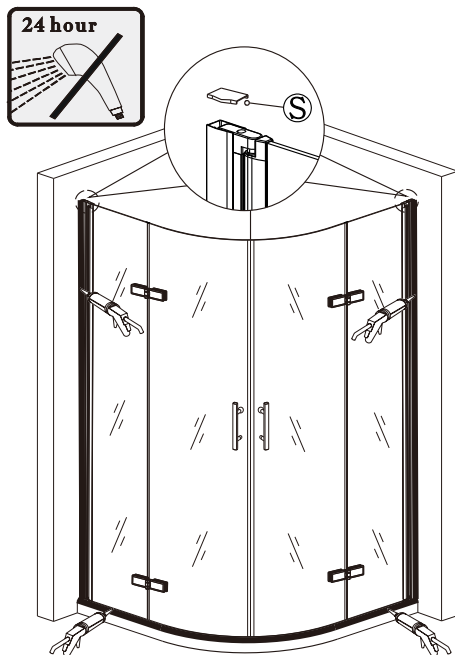

Před montáží zkontrolujte všechny díly a součásti.

UPOZORNĚNÍ: montáž musí provádět dvě osoby

1

nástěnnou lištu upevněte 15mm od
hrany sprchového koutu nebo vaničky

2

3

Během instalace ponechejte rohové chrániče, které brání poškození skla.

4

5

6

7

8

9

10

Silikon je nutné aplikovat mezi veškeré spoje a nechat 24 hodin vytvrdnout.