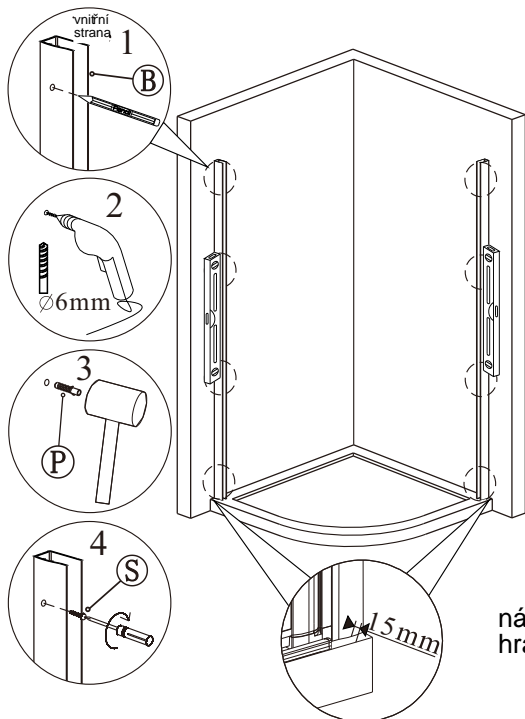

Před montáží zkontrolujte všechny díly a součásti.

UPOZORNĚNÍ: montáž musí provádět dvě osoby

1

nástěnnou lištu upevněte 15mm od
hrany sprchového koutu nebo vaničky

2

3

Během instalace ponechejte rohové chrániče, které brání poškození skla.