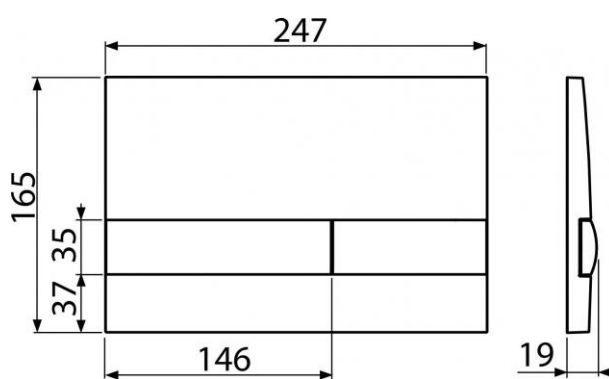

M1710

Ovládací tlačítko pro předstěnové instalační systémy, bílá

Použití

Pro předstěnové instalační systémy a WC nádrže pro zadržování

Vlastnosti

- Možnost barevného kombinování základní desky a splachovacích tlačítek
- Dvoučinné mechanické splachování
- Kompatibilní pro všechny předstěnové instalační systémy a nádrže pro zadržování Alcaplast
- Povrchová úprava: bílá
- Materiál: plast

Rozsah dodávky

- Tlačítko
- Upevňovací rámeček tlačítka
- Závitová úchytky rámečku tlačítka 2 ks

Objednací kód

Kód	EAN
M1710	8595580531959