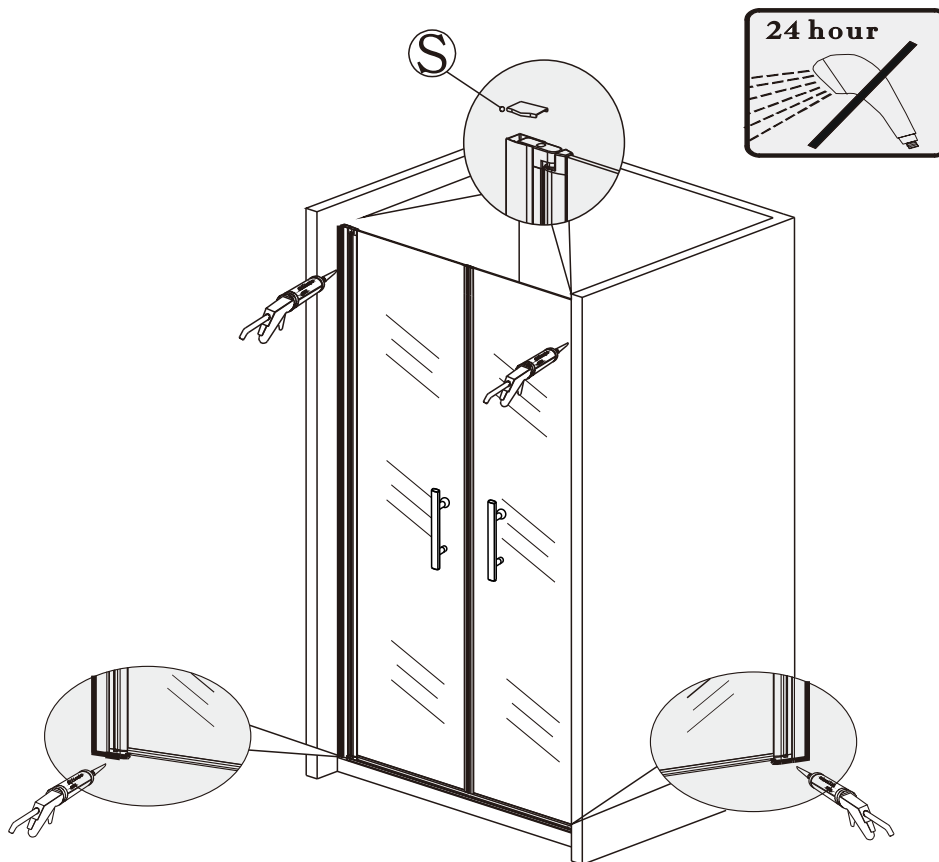

8

9

10

11

Silikon je nutné aplikovat mezi veškeré spoje a nechat 24 hodin vytvrdnout

**ÚDRŽBA:**

Nečistěte sprchový kout dráždivými čistícími prostředky, jako je alkohol, benzín nebo chemické čističe. Pro pravidelné čištění používejte neabrazivní prostředky.