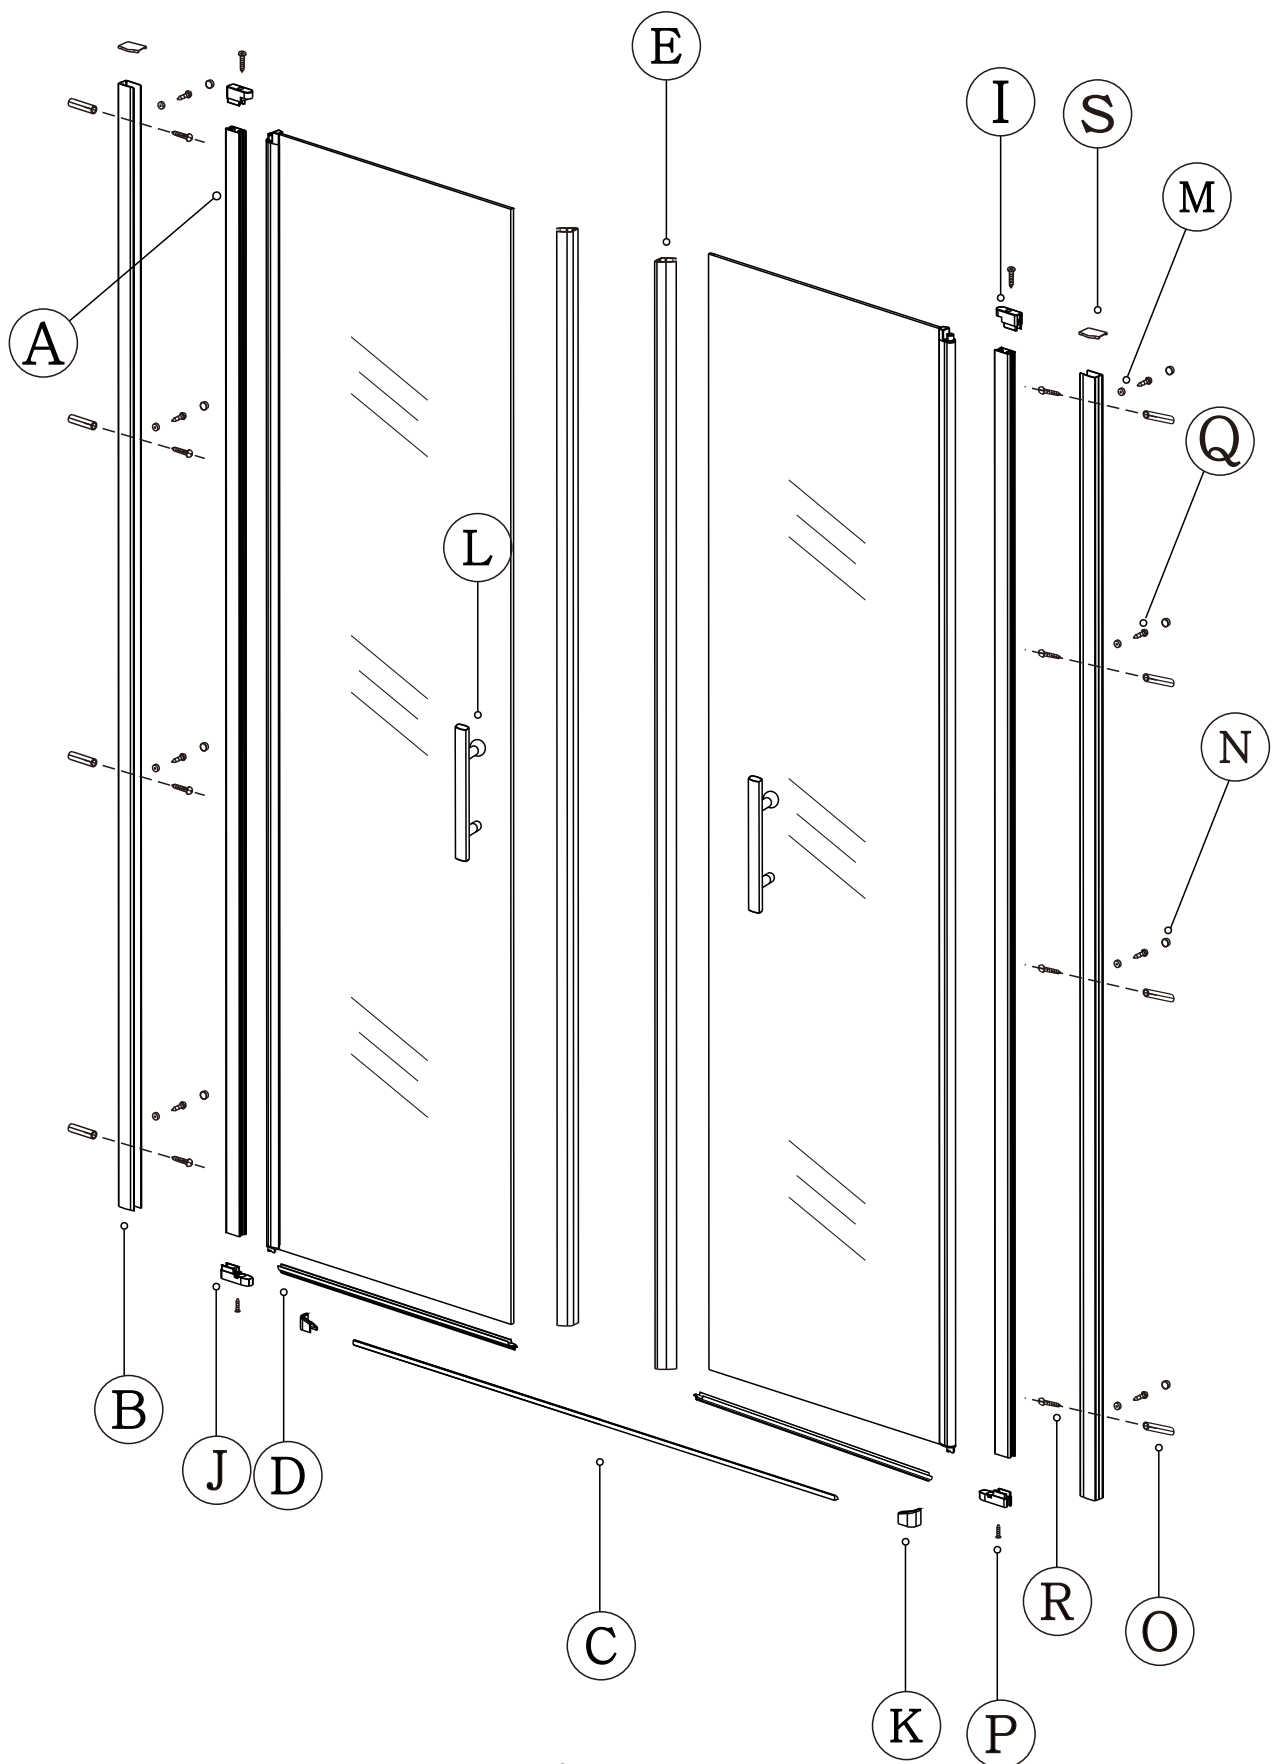

UPOZORNĚNÍ: montáž musí provádět dvě osoby
Před montáží zkontrolujte všechny díly a součásti.