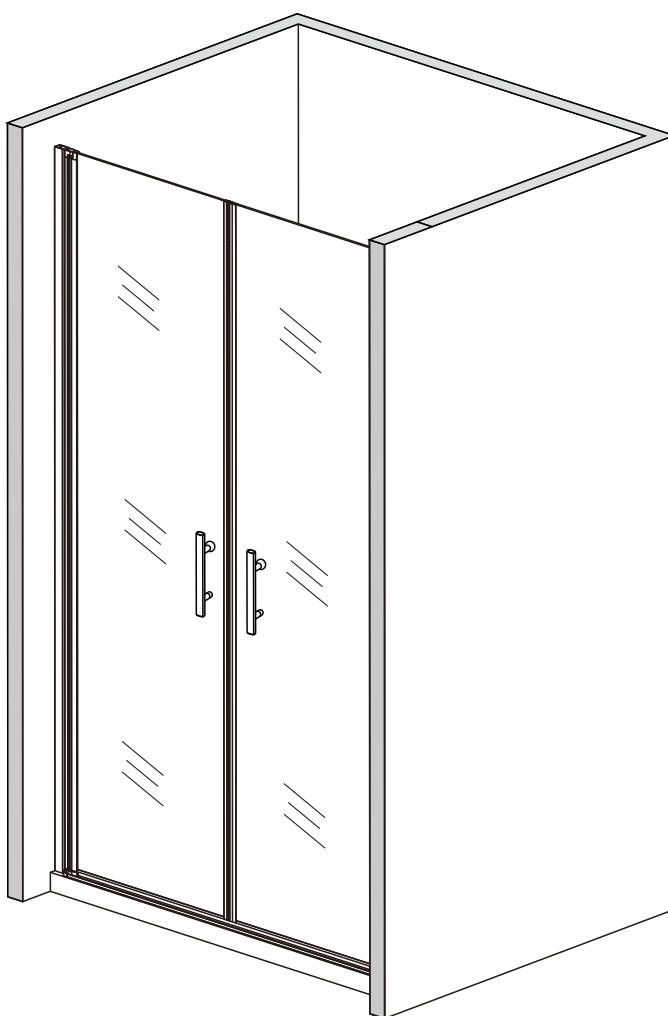

sprchový kout MELODY D2

montážní návod