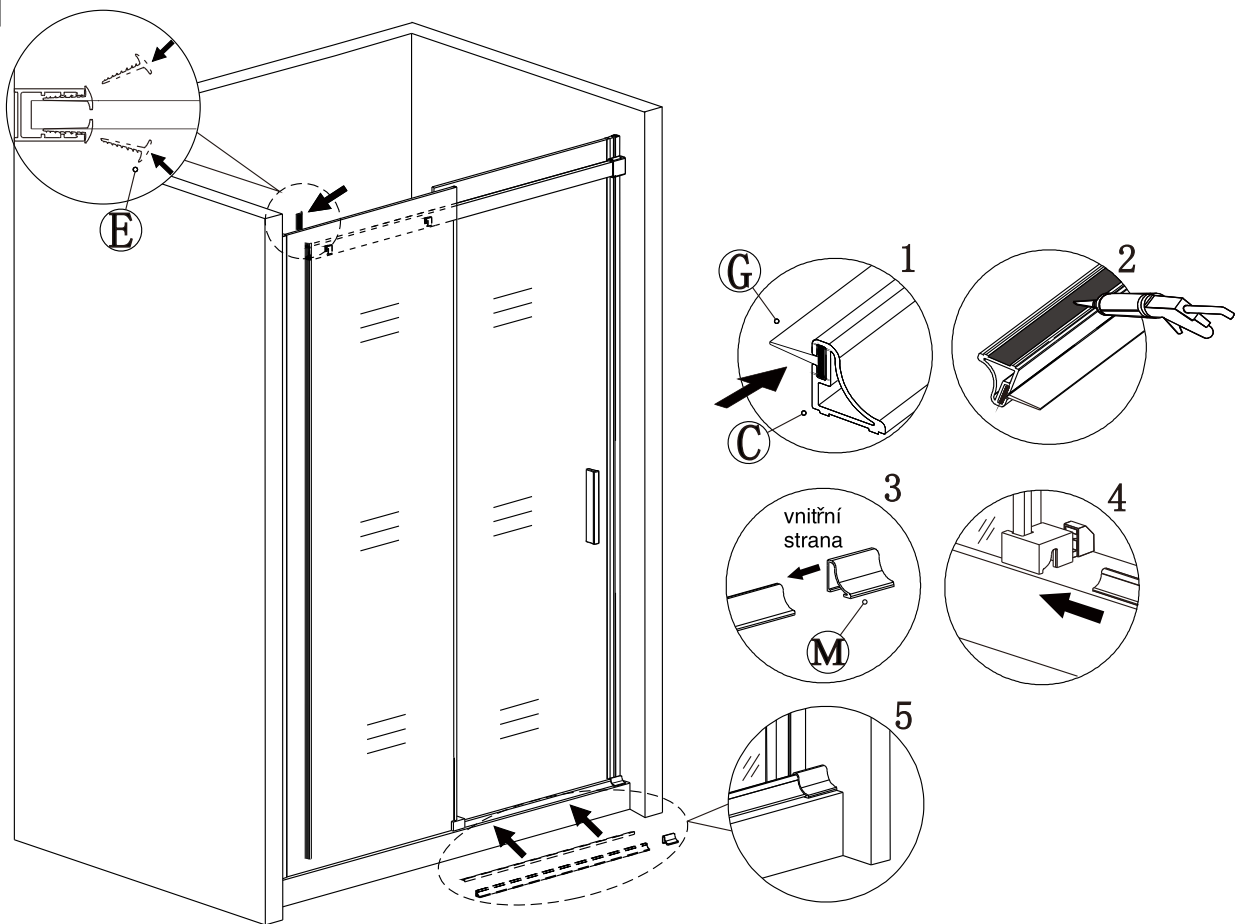

Sprchové dveře Harmony

montážní návod

NÁŘADÍ POTŘEBNÉ K MONTÁŽI

SEZNAM KOMPONENTŮ

Před montáží zkontrolujte všechny díly a součásti

UPOZORNĚNÍ: Montáž musí provádět dvě osoby

1

Během instalace ponechte rohové chrániče, které brání rozbití skla.

10

11

12

13

14

15

Silikon je nutné aplikovat mezi veškeré spoje z venkovní strany a nechat 24 hodin vytvrdnout.

ÚDRŽBA: