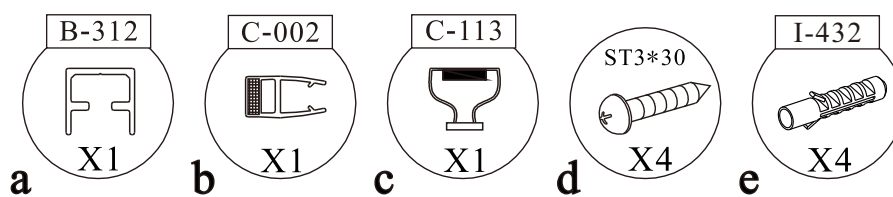

Sprchové dveře Harmony

montážní návod

NÁŘADÍ POTŘEBNÉ K MONTÁŽI

SEZNAM KOMPONENTŮ

Před montáží zkontrolujte všechny díly a součásti

UPOZORNĚNÍ: Montáž musí provádět dvě osoby

1

Během instalace ponechte rohové chrániče, které brání rozbití skla.