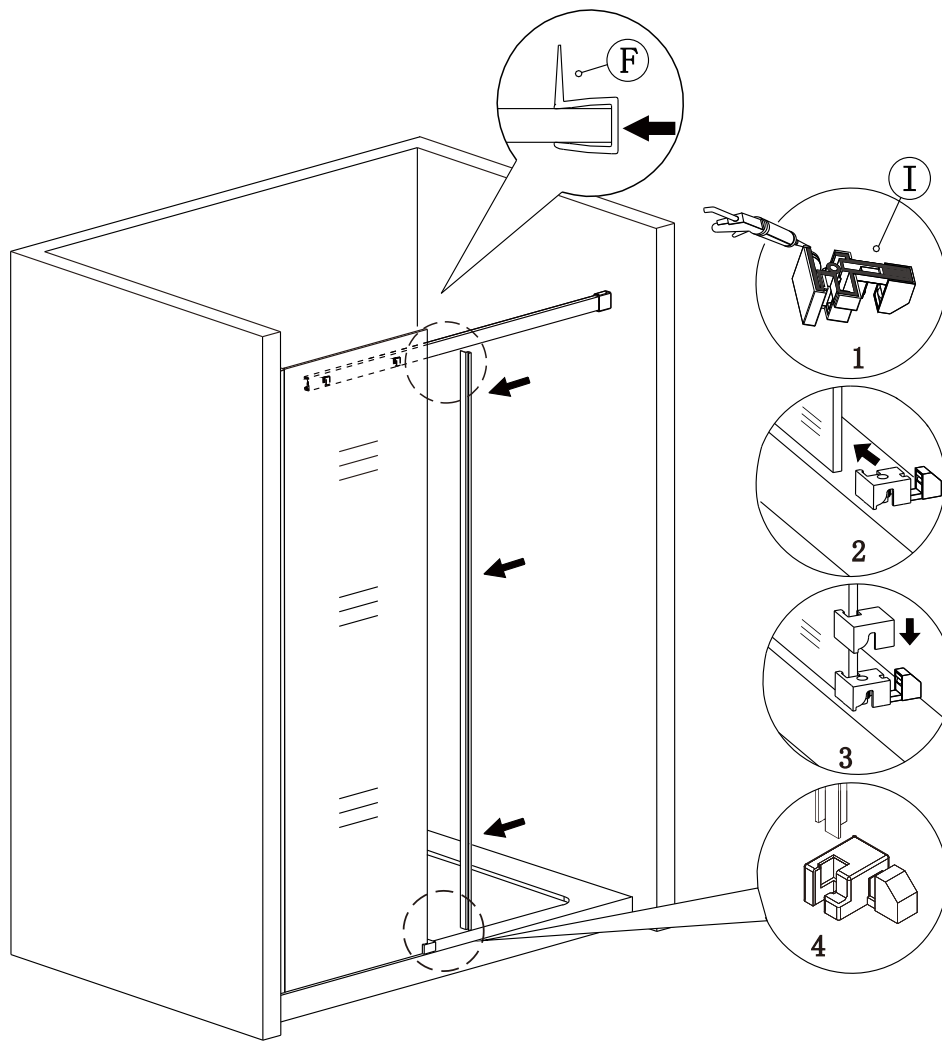

Sprchové dveře Harmony

montážní návod

NÁŘADÍ POTŘEBNÉ K MONTÁŽI

SEZNAM KOMPONENTŮ

Před montáží zkontrolujte všechny díly a součásti

UPOZORNĚNÍ: Montáž musí provádět dvě osoby

1

Během instalace ponechte rohové chrániče, které brání rozbití skla.

10

11

12

13

14

15

Silikon je nutné aplikovat mezi veškeré spoje z venkovní strany a nechat 24 hodin vytvrdnout.

ÚDRŽBA: