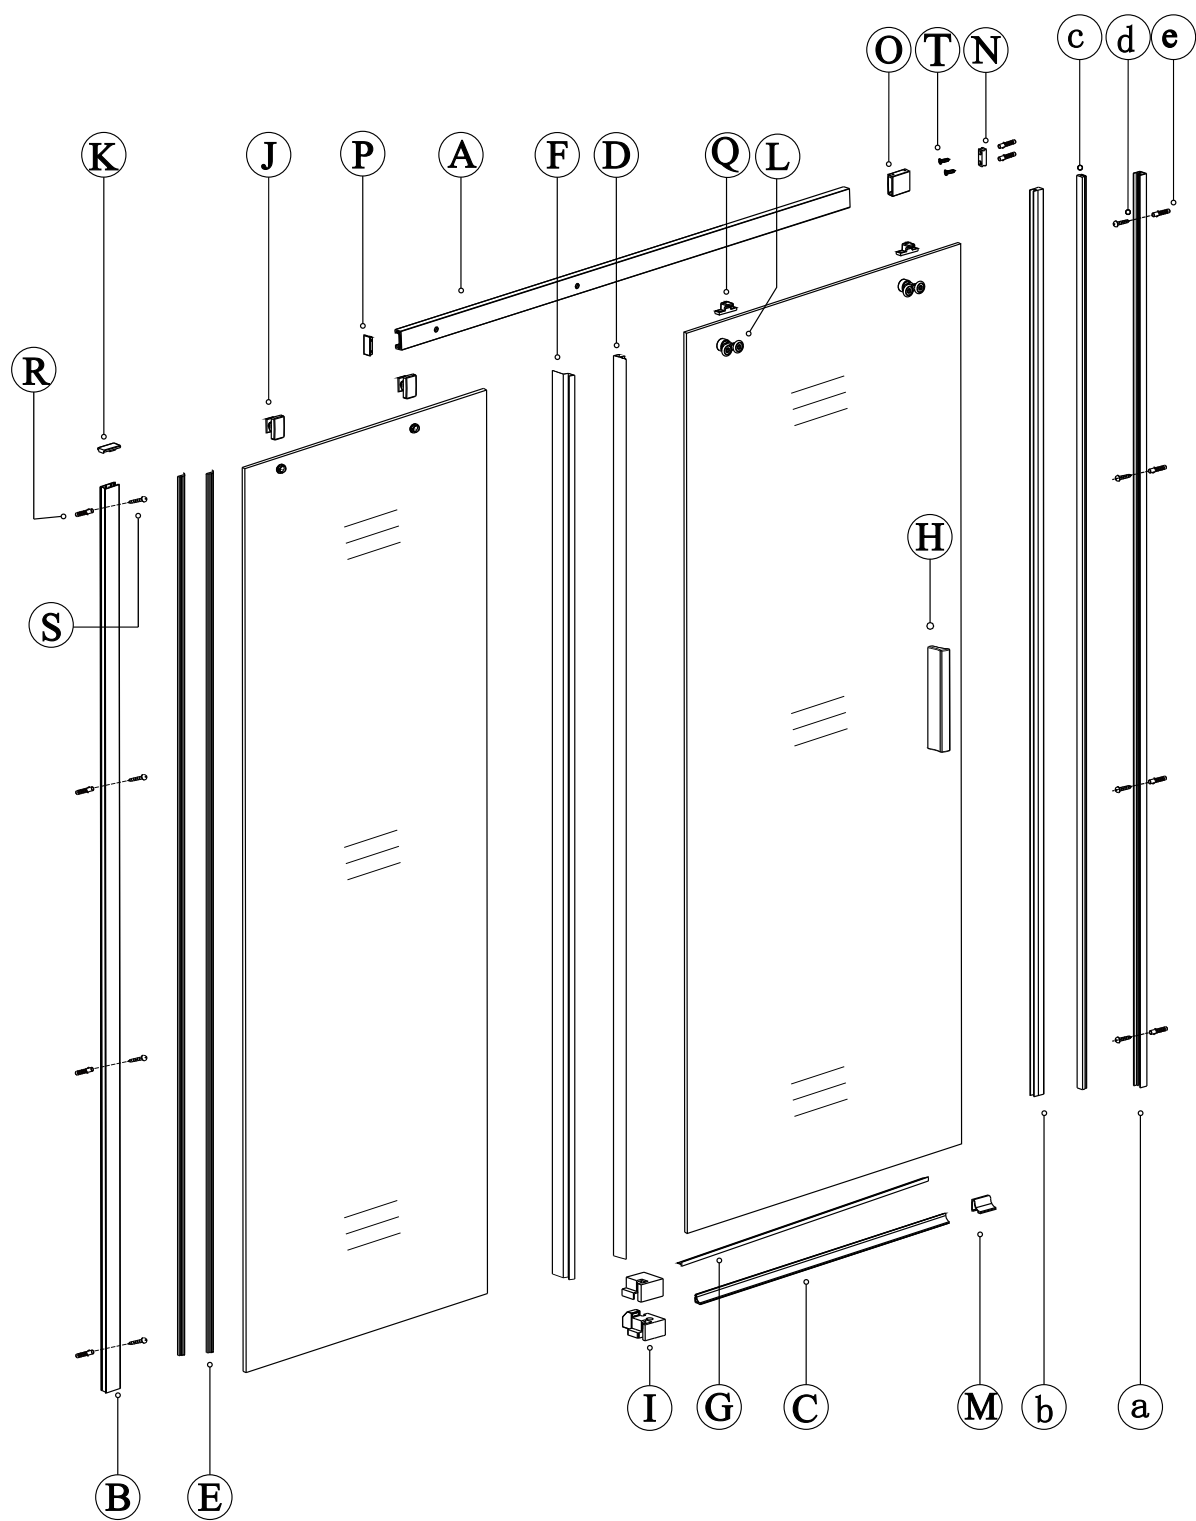

Sprchové dveře Harmony

montážní návod

NÁŘADÍ POTŘEBNÉ K MONTÁŽI

SEZNAM KOMPONENTŮ

Před montáží zkontrolujte všechny díly a součásti

UPOZORNĚNÍ: Montáž musí provádět dvě osoby

1

Během instalace ponechte rohové chrániče, které brání rozbití skla.

10

11

12

13

14

15

Silikon je nutné aplikovat mezi veškeré spoje z venkovní strany a nechat 24 hodin vytvrdnout.

ÚDRŽBA: