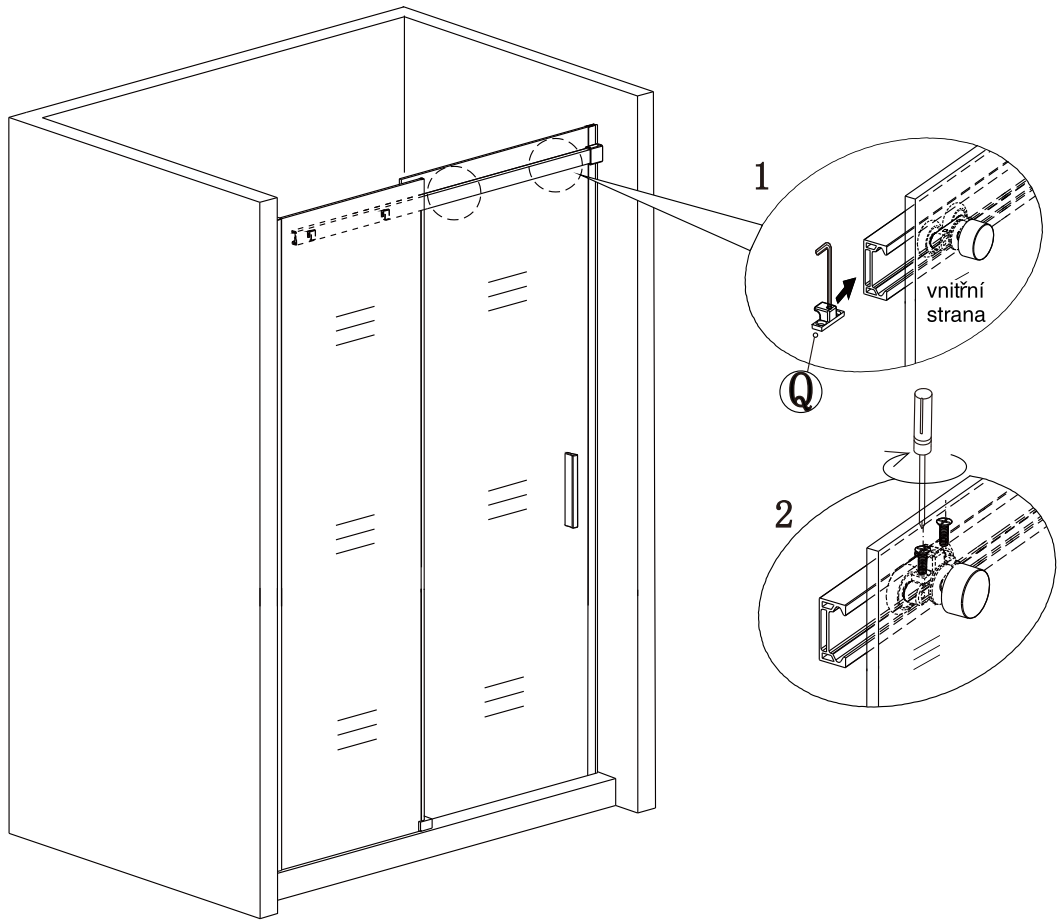

Sprchové dveře Harmony

montážní návod

NÁŘADÍ POTŘEBNÉ K MONTÁŽI

SEZNAM KOMPONENTŮ

Před montáží zkontrolujte všechny díly a součásti

UPOZORNĚNÍ: Montáž musí provádět dvě osoby

1

Během instalace ponechte rohové chrániče, které brání rozbití skla.

10

11

12

13

14

15

Silikon je nutné aplikovat mezi veškeré spoje z venkovní strany a nechat 24 hodin vytvrdnout.

ÚDRŽBA: