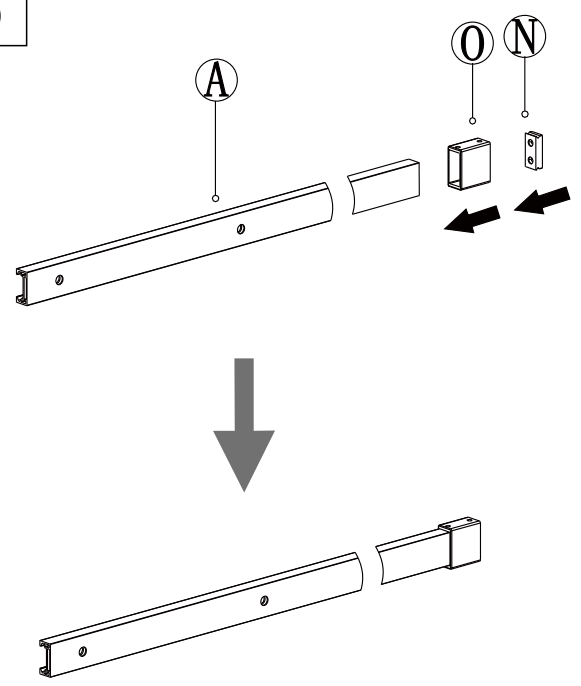

Sprchové dveře Harmony

montážní návod

NÁŘADÍ POTŘEBNÉ K MONTÁŽI

SEZNAM KOMPONENTŮ

Před montáží zkontrolujte všechny díly a součásti

UPOZORNĚNÍ: Montáž musí provádět dvě osoby

1

Během instalace ponechte rohové chrániče, které brání rozbití skla.

2

3

4

5

6

7

8

9

10

11

12

13

14

15

Silikon je nutné aplikovat mezi veškeré spoje z venkovní strany a nechat 24 hodin vytvrdnout.

ÚDRŽBA: