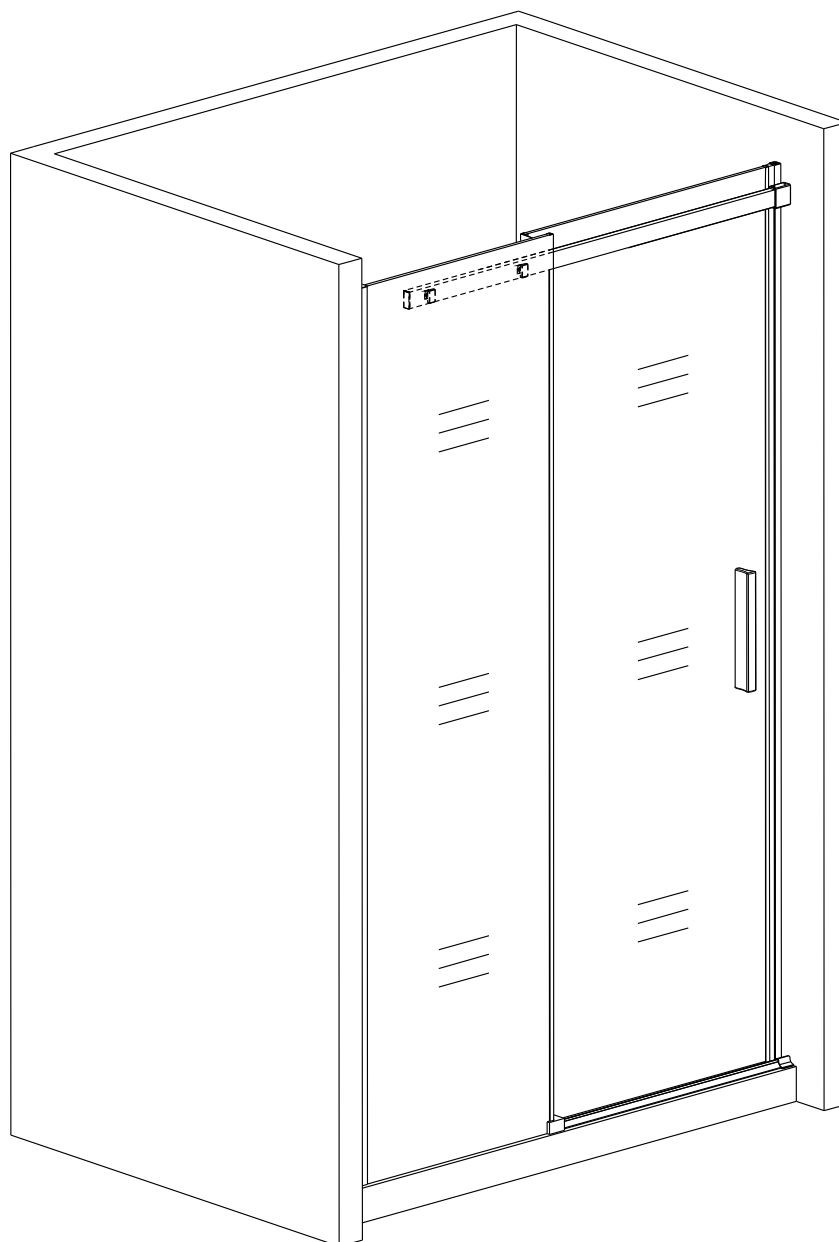

Sprchové dveře Harmony

montážní návod

NÁŘADÍ POTŘEBNÉ K MONTÁŽI

SEZNAM KOMPONENTŮ

Před montáží zkontrolujte všechny díly a součásti

UPOZORNĚNÍ: Montáž musí provádět dvě osoby

1

Během instalace ponechte rohové chrániče, které brání rozbití skla.