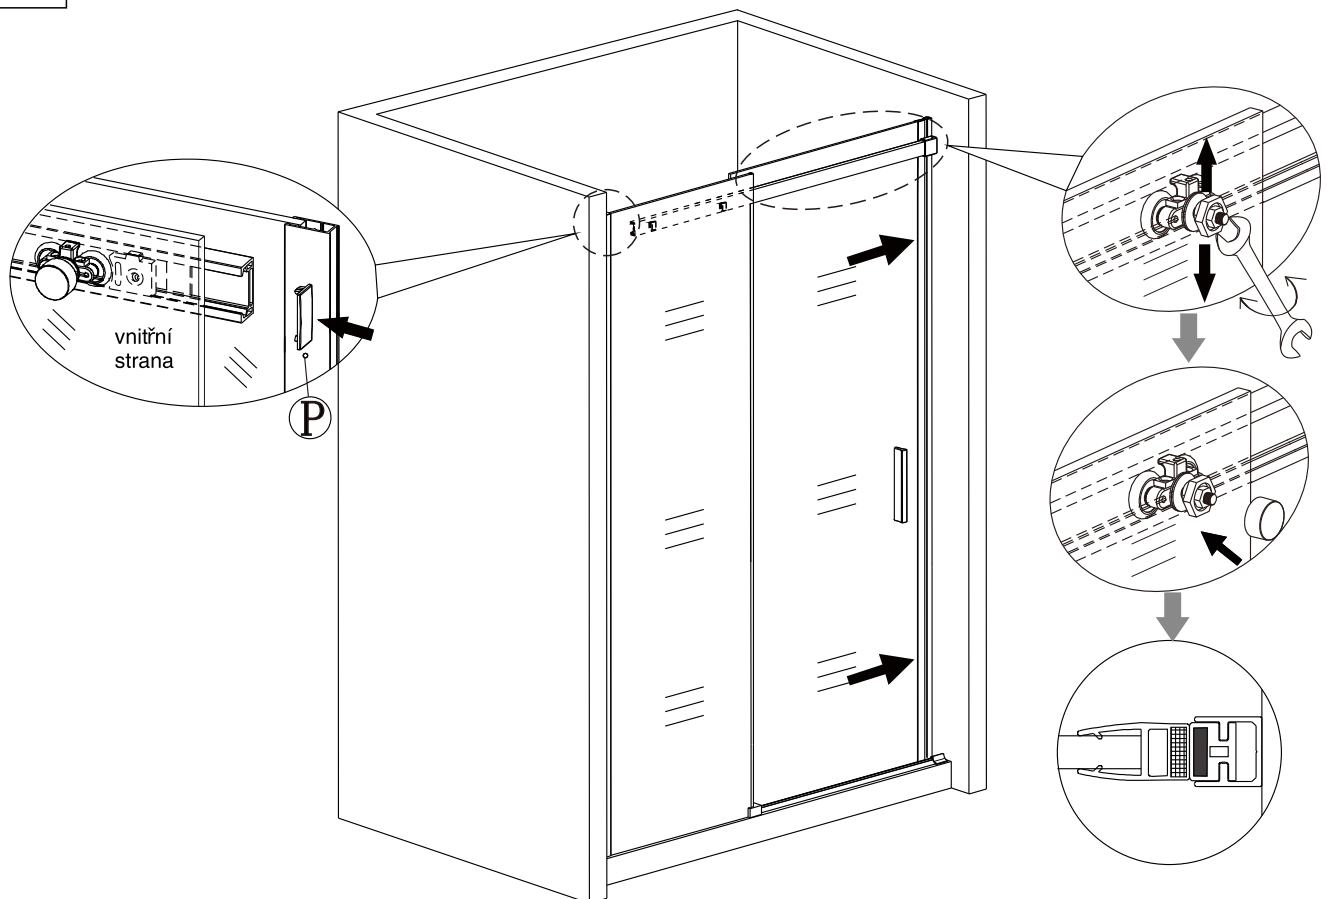

Sprchové dveře Harmony

montážní návod

NÁŘADÍ POTŘEBNÉ K MONTÁŽI

SEZNAM KOMPONENTŮ

Před montáží zkontrolujte všechny díly a součásti

UPOZORNĚNÍ: Montáž musí provádět dvě osoby

1

Během instalace ponechte rohové chrániče, které brání rozbití skla.

10

11

12

13

14

15

Silikon je nutné aplikovat mezi veškeré spoje z venkovní strany a nechat 24 hodin vytvrdnout.

ÚDRŽBA: