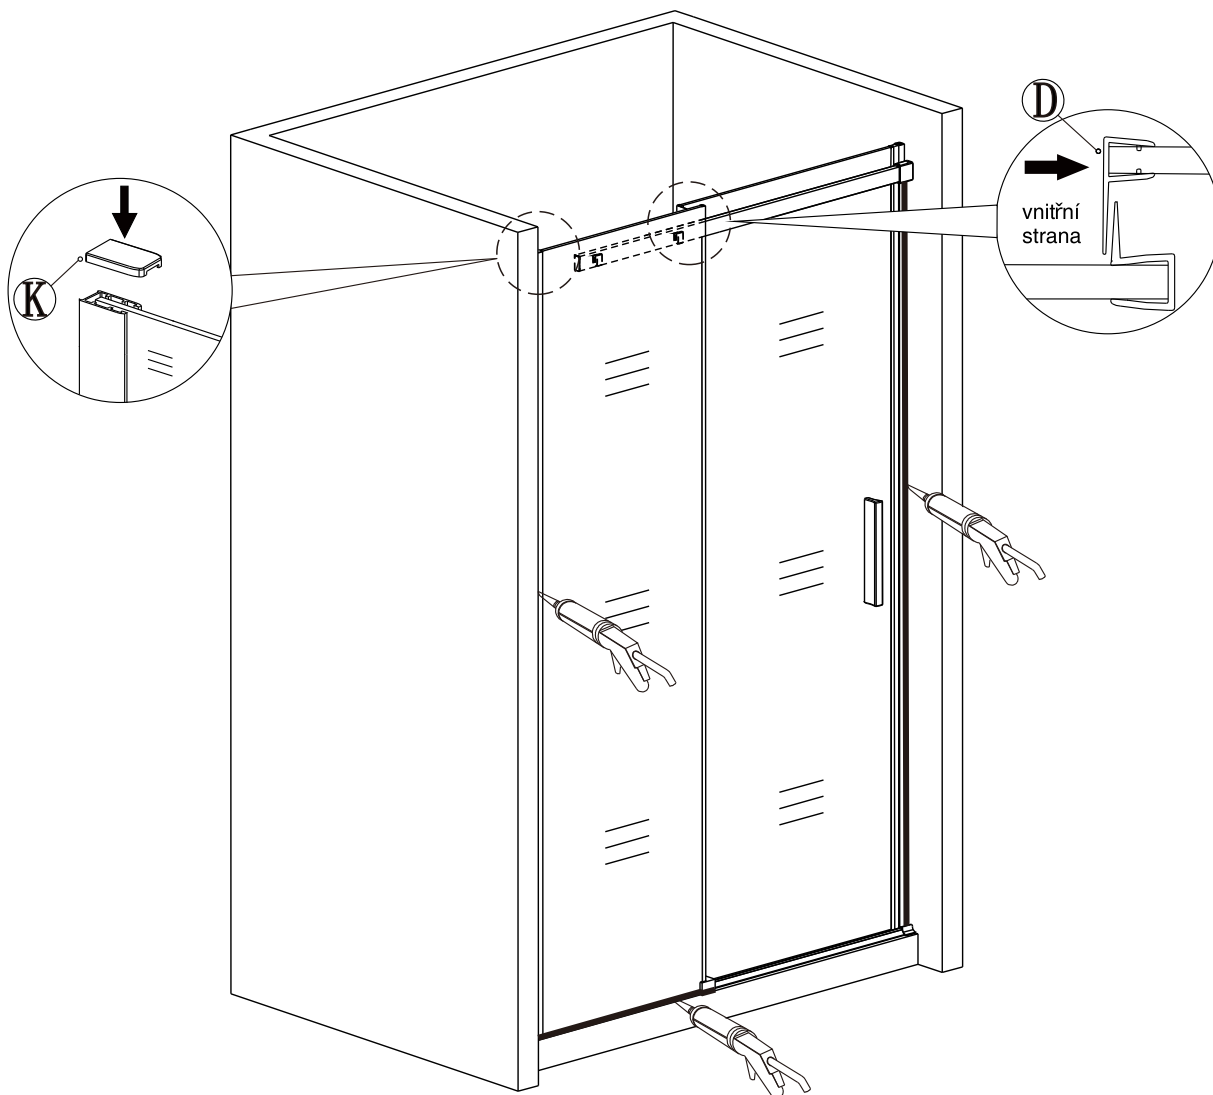

Sprchové dveře Harmony

montážní návod

NÁŘADÍ POTŘEBNÉ K MONTÁŽI

SEZNAM KOMPONENTŮ

Před montáží zkontrolujte všechny díly a součásti

UPOZORNĚNÍ: Montáž musí provádět dvě osoby

1

Během instalace ponechte rohové chrániče, které brání rozbití skla.

10

11

12

13

14

15

Silikon je nutné aplikovat mezi veškeré spoje z venkovní strany a nechat 24 hodin vytvrdnout.

ÚDRŽBA: