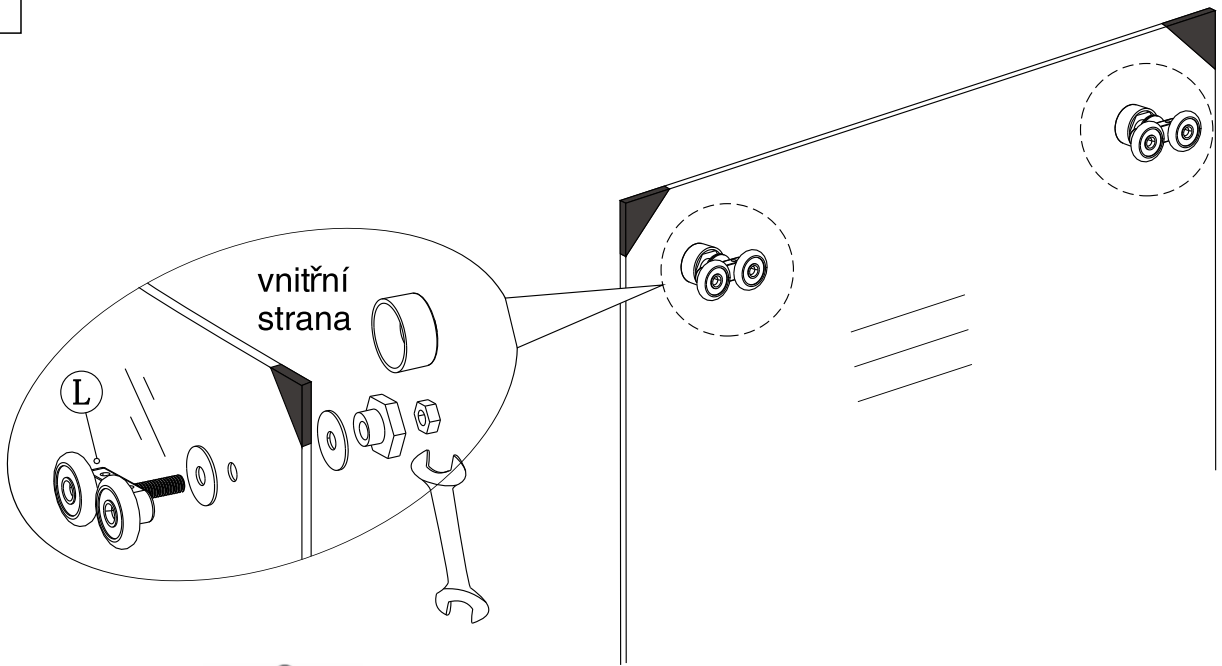

Sprchové dveře Harmony

montážní návod

NÁŘADÍ POTŘEBNÉ K MONTÁŽI

SEZNAM KOMPONENTŮ

Před montáží zkontrolujte všechny díly a součásti

UPOZORNĚNÍ: Montáž musí provádět dvě osoby

1

Během instalace ponechte rohové chrániče, které brání rozbití skla.

10

11

12

13

14

15

Silikon je nutné aplikovat mezi veškeré spoje z venkovní strany a nechat 24 hodin vytvrdnout.

ÚDRŽBA: