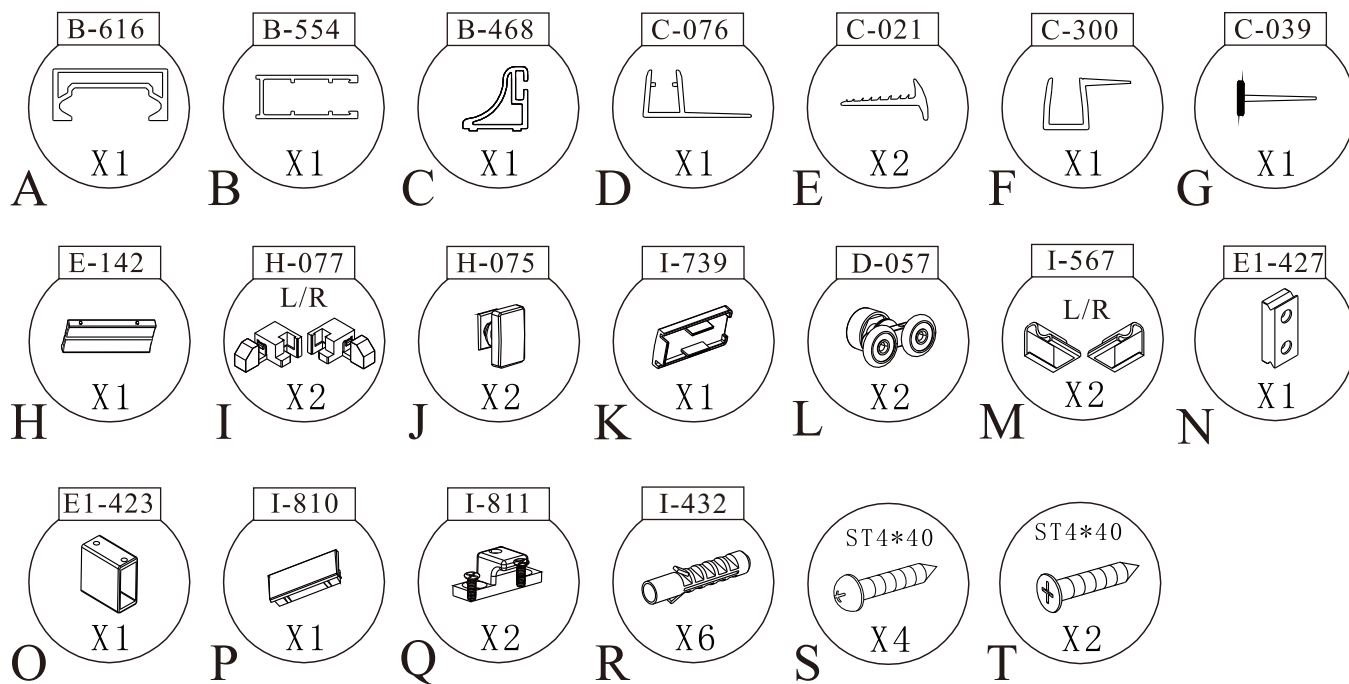

Sprchové dveře Harmony

montážní návod

NÁŘADÍ POTŘEBNÉ K MONTÁŽI

SEZNAM KOMPONENTŮ

Před montáží zkontrolujte všechny díly a součásti

UPOZORNĚNÍ: Montáž musí provádět dvě osoby

1

Během instalace ponechte rohové chrániče, které brání rozbití skla.

2

3

4

5

6

7

8

9

10

11

12

13

14

15

Silikon je nutné aplikovat mezi veškeré spoje z venkovní strany a nechat 24 hodin vytvrdnout.

ÚDRŽBA: