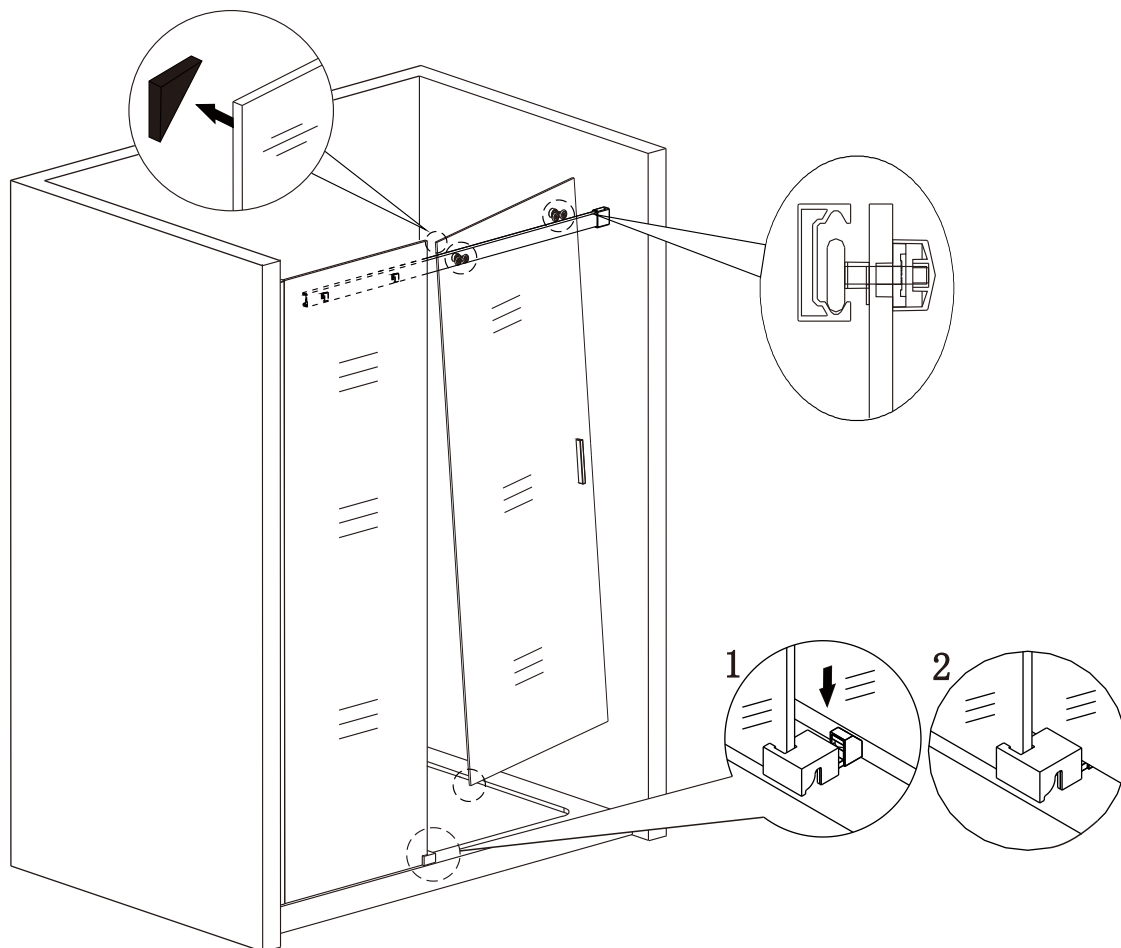

Sprchové dveře Harmony

montážní návod

NÁŘADÍ POTŘEBNÉ K MONTÁŽI

SEZNAM KOMPONENTŮ

Před montáží zkontrolujte všechny díly a součásti

UPOZORNĚNÍ: Montáž musí provádět dvě osoby

1

Během instalace ponechte rohové chrániče, které brání rozbití skla.

10

11

12

13

14

15

Silikon je nutné aplikovat mezi veškeré spoje z venkovní strany a nechat 24 hodin vytvrdnout.

ÚDRŽBA: