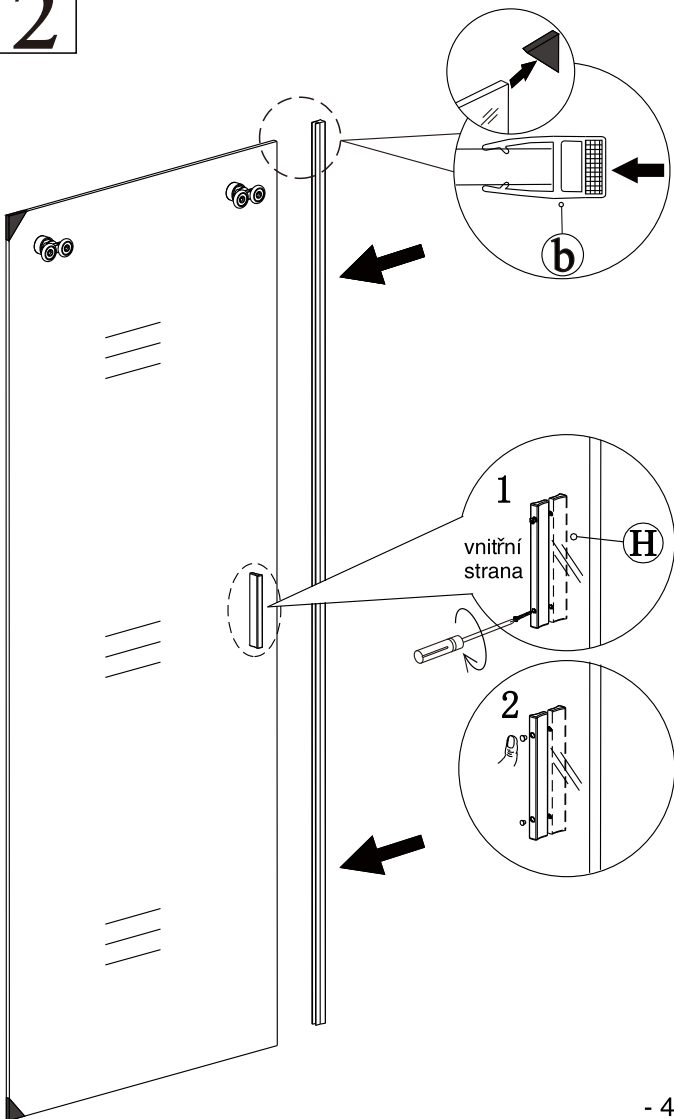

Během instalace ponechte rohové chrániče, které brání rozbití skla.

2

3