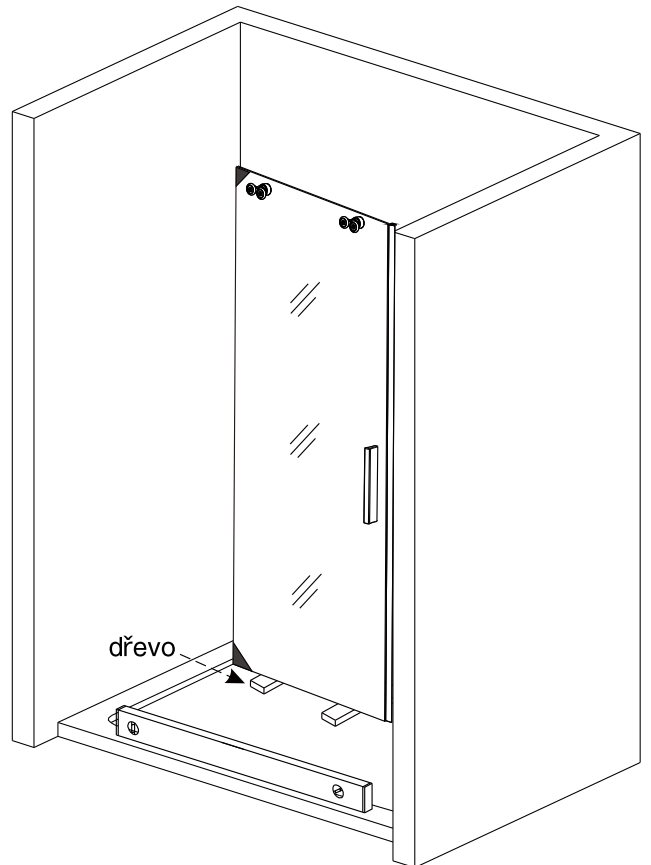

1

Během instalace ponechte rohové chrániče, které brání rozbití skla.

2

3