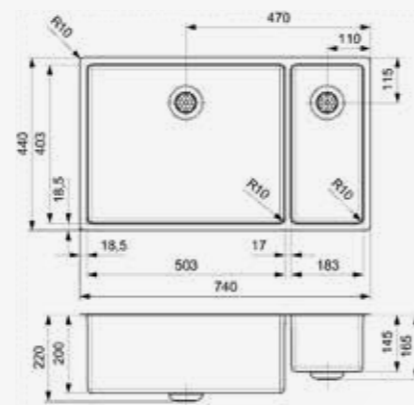

Article number
R31377

NEW YORK

50X40+18X40

Cabinet size 800 mm
Depth 200 + 145 mm
Sink unit dimensions 503 x 403 + 183 x 403 mm
Total dimensions 740 x 440 mm

Comfort plug | 10 mm radius
Popup R32428 available separately