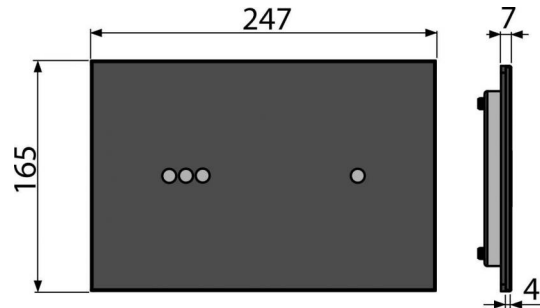

NIGHT LIGHT-3-SLIM

Ovládací tlačítko bezdotykové pro předstěnové instalační systémy Slim s podsvícením, sklo-černá

Použití

Pro bezdotykové splachování pouhým přiblížením ruky
Pro předstěnové instalační systémy Slim a WC nádrže pro zadržetí

Vlastnosti

- Funkce a osvětlení tlačítka se aktivuje při vstupu pomocí infračerveného čidla pro zaznamenání uživatele
- Materiál: sklo
- Napájení: ze sítě, napájecí zdroj je součástí balení
- Nastavení přes mini USB pomocí programu volně dostupného na webových stránkách Alcaplast nebo ručně pomocí ovládacích prvků na zadní straně tlačítka
- Nastavitelné parametry: čas malého a velkého spláchnutí, barvy osvětlení, intenzita osvětlení, délka dosvitu, variabilní nastavení hygienického oplachu
- Osvětlení tlačítek nastavitelné: ručně – 4 barvy, přes mini USB – 16 milionů barev
- Splachování DUAL, ruční, bezdotykové ovládání

Rozsah dodávky

- Bezdotykové tlačítko s kapacitním vodním senzorem
- Kabel pro připojení k napájecímu zdroji 3 m
- Ochranná hadice pro instalaci napájecího kabelu
- Sestava šroubení s elektromagnetickým ventilem
- Síťový zdroj
- Upevňovací rámeček tlačítka
- Vypouštěcí ventil pro senzorové splachování
- Závitová úchytka rámečku tlačítka 2 ks

Objednávací kód, Logistické informace

Kód	EAN	Barva	Hmotnost (kus | balení | paleta)	Rozměr (kus | balení)	Množství (balení | paleta)
NIGHT LIGHT-3-SLIM	8595580563424	Sklo-černá	2,5502 | 20,4016 | 346,6560 kg	580×185×100 | 590×390×430 mm	8 | 128 ks

Záruky 2/2 roky
Celní kód 84818019

Technické parametry

- Druh ochrany IP45
- Jmenovité napětí 230 V
- Příkon 10 W
- Provozní napětí 12 V
- Síťová frekvence 50 Hz