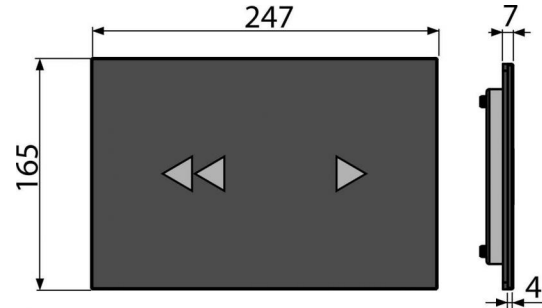

NIGHT LIGHT-2-SLIM

Ovládací tlačítko bezdotykové pro předstěnové instalační systémy Slim s podsvícením, sklo-černá

Použití

Pro bezdotykové splachování pouhým přiblížením ruky
Pro předstěnové instalační systémy Slim a WC nádrže pro zadržetí

Vlastnosti

- Funkce a osvětlení tlačítka se aktivuje při vstupu pomocí infračerveného čidla pro zaznamenání uživatele
- Materiál: sklo
- Napájení: ze sítě, napájecí zdroj je součástí balení
- Nastavení přes mini USB pomocí programu volně dostupného na webových stránkách Alcaplast nebo ručně pomocí ovládacích prvků na zadní straně tlačítka
- Nastavitelné parametry: čas malého a velkého spláchnutí, barvy osvětlení, intenzita osvětlení, délka dosvitu, variabilní nastavení hygienického oplachu
- Osvětlení tlačítek nastavitelné: ručně – 4 barvy, přes mini USB – 16 milionů barev
- Splachování DUAL, ruční, bezdotykové ovládání

Rozsah dodávky

- Bezdotykové tlačítko s kapacitním vodním senzorem
- Kabel pro připojení k napájecímu zdroji 3 m
- Ochranná hadice pro instalaci napájecího kabelu
- Sestava šroubení s elektromagnetickým ventilem
- Síťový zdroj
- Upevňovací rámeček tlačítka
- Vypouštěcí ventil pro senzorové splachování
- Závitová úchytka rámečku tlačítka 2 ks

Objednávací kód, Logistické informace

Kód	EAN	Barva	Hmotnost (kus | balení | paleta)	Rozměr (kus | balení)	Množství (balení | paleta)
NIGHT LIGHT-2-SLIM	8595580563431	Sklo-černá	2,5502 | 20,4016 | 346,6560 kg	580×185×100 | 590×390×430 mm	8 | 128 ks

Záruky

2/2 roky

Celní kód

84818019

Technické parametry

- Druh ochrany IP45
- Jmenovité napětí 230 V
- Příkon 10 W
- Provozní napětí 12 V
- Síťová frekvence 50 Hz