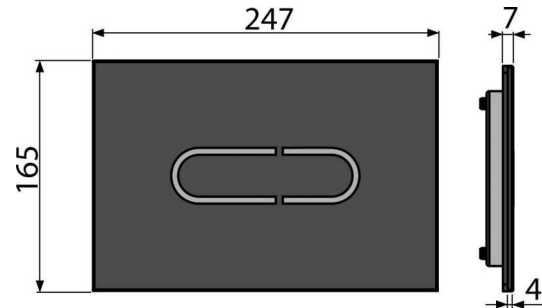

NIGHT LIGHT-1-SLIM

Ovládací tlačítko bezdotykové pro předstěnové instalační systémy Slim s podsvícením, sklo-černá

Použití

Pro bezdotykové splachování pouhým přiblížením ruky
Pro předstěnové instalační systémy Slim a WC nádrže pro zadržetí

Vlastnosti

- Funkce a osvětlení tlačítka se aktivuje při vstupu pomocí infračerveného čidla pro zaznamenání uživatele
- Materiál: sklo
- Napájení: ze sítě, napájecí zdroj je součástí balení
- Nastavení přes mini USB pomocí programu volně dostupného na webových stránkách Alcaplast nebo ručně pomocí ovládacích prvků na zadní straně tlačítka
- Nastavitelné parametry: čas malého a velkého spláchnutí, barvy osvětlení, intenzita osvětlení, délka dosvitu, variabilní nastavení hygienického oplachu
- Osvětlení tlačítek nastavitelné: ručně – 4 barvy, přes mini USB – 16 milionů barev
- Splachování DUAL, ruční, bezdotykové ovládání

Objednávací kód, Logistické informace

Kód	EAN	Barva	Hmotnost (kus balení paleta)	Rozměr (kus balení)	Množství (balení paleta)
NIGHT LIGHT-1-SLIM	8595580563448	Sklo-černá	2,5502 20,4016 346,4256 kg	580×185×100 590×390×430 mm	8 128 ks