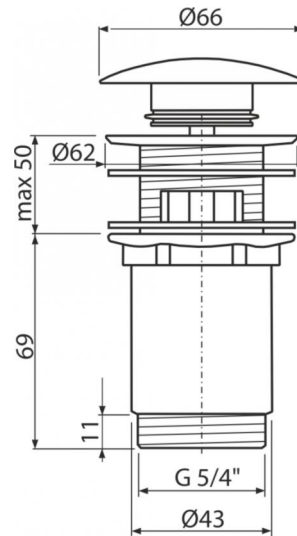

A392B

Výpust umyvadlová CLICK/CLACK 5/4" celokovová s přepadem, velká zátka bílá

**Použití**

Pro umyvadla s přepadem

Vlastnosti

- Dlouhá životnost mechanismu CLICK/CLACK
- Materiál: mosaz s chromovou povrchovou úpravou
- Povrch je odolný proti mechanickému poškození
- Závít pro připojení k umyvadlovému sifonu 5/4"

Rozsah dodávky

- Kovová zátka s bílou povrchovou úpravou
- Silikonové těsnění 2 ks
- Tělo výpusti

Objednávací kód, Logistické informace

Kód	EAN	Hmotnost (kus balení paleta)	Rozměr (kus balení)	Množství (balení paleta)
A392B	8595580539351	0,4074 12,4850 369,5800 kg	150×75×75 390×240×300 mm	30 840 ks

Záruky

2/3 roky

Celní kód

84818019

Normy

ČSN EN 274

Technické parametry

- Závít 5/4"