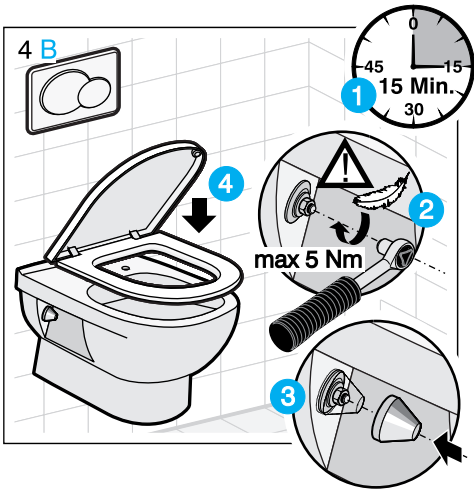

JIKA

JIKA

LAUFEN CZ s.r.o.
 V Tůních 3/1637
 120 00 Praha 2
 Česká republika
 Fax: +420/296 337 713
 e-mail: galerie@cz.laufen.com
 www.jika.cz