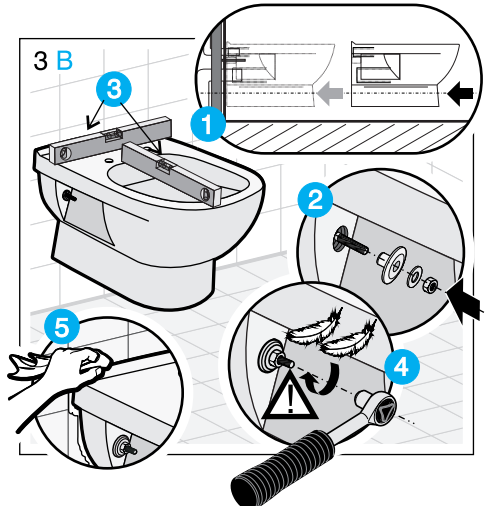

JIKA

JIKA

LAUFEN CZ s.r.o.
 V Tůních 3/1637
 120 00 Praha 2
 Česká republika
 Fax: +420/296 337 713
 e-mail: galerie@cz.laufen.com
 www.jika.cz