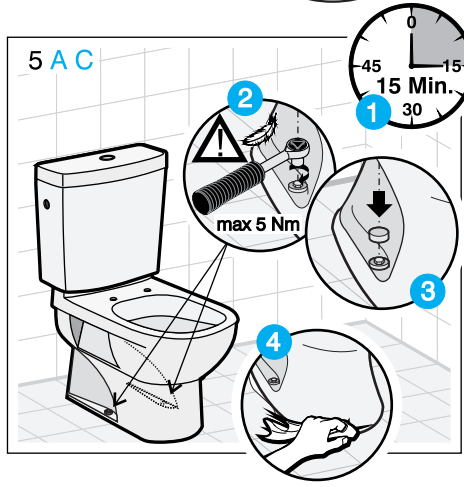

JIKA

JIKA

LAUFEN CZ s.r.o.
 V Tůních 3/1637
 120 00 Praha 2
 Česká republika
 Fax: +420/296 337 713
 e-mail: galerie@cz.laufen.com
 www.jika.cz