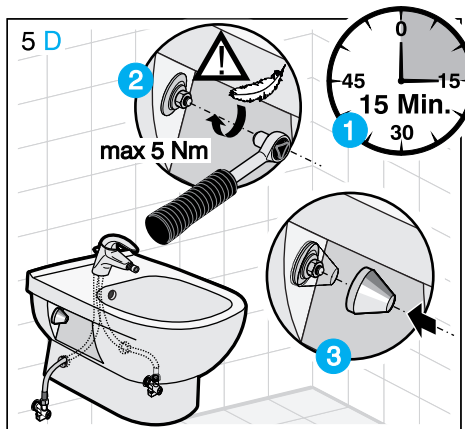

JIKA

JIKA

LAUFEN CZ s.r.o.
 V Tůních 3/1637
 120 00 Praha 2
 Česká republika
 Fax: +420/296 337 713
 e-mail: galerie@cz.laufen.com
 www.jika.cz