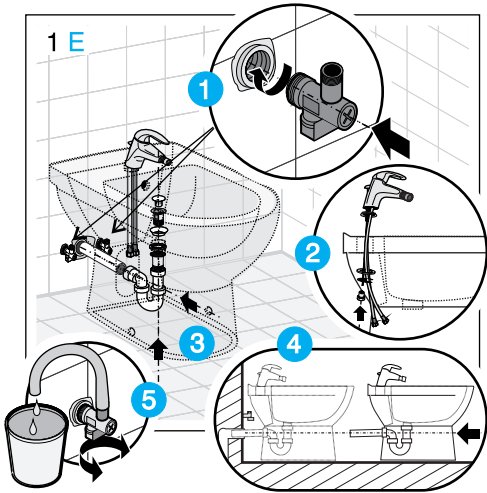

JIKA

JIKA

LAUFEN CZ s.r.o.
 V Tůních 3/1637
 120 00 Praha 2
 Česká republika
 Fax: +420/296 337 713
 e-mail: galerie@cz.laufen.com
 www.jika.cz