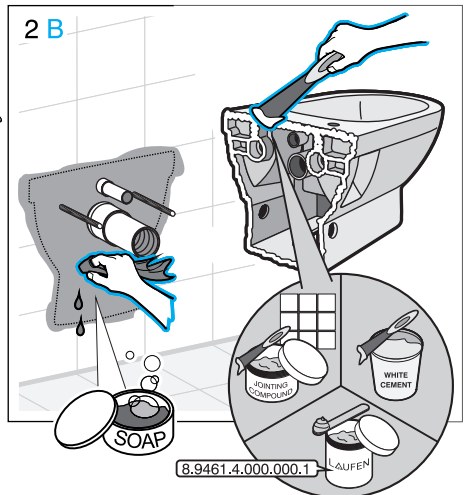

JIKA

JIKA

LAUFEN CZ s.r.o.
 V Tůních 3/1637
 120 00 Praha 2
 Česká republika
 Fax: +420/296 337 713
 e-mail: galerie@cz.laufen.com
 www.jika.cz