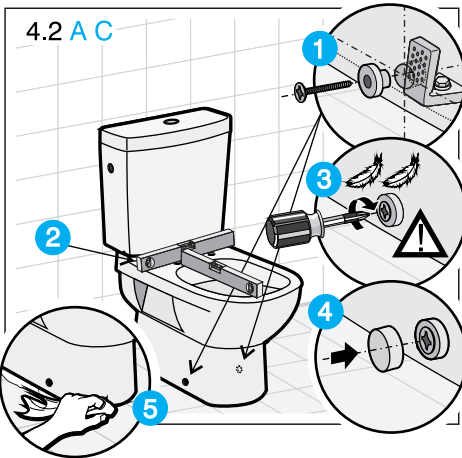

JIKA

JIKA

LAUFEN CZ s.r.o.
 V Tůních 3/1637
 120 00 Praha 2
 Česká republika
 Fax: +420/296 337 713
 e-mail: galerie@cz.laufen.com
 www.jika.cz