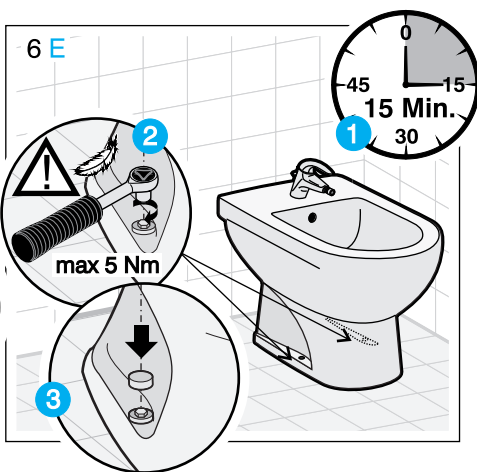

JIKA

JIKA

LAUFEN CZ s.r.o.
 V Tůních 3/1637
 120 00 Praha 2
 Česká republika
 Fax: +420/296 337 713
 e-mail: galerie@cz.laufen.com
 www.jika.cz