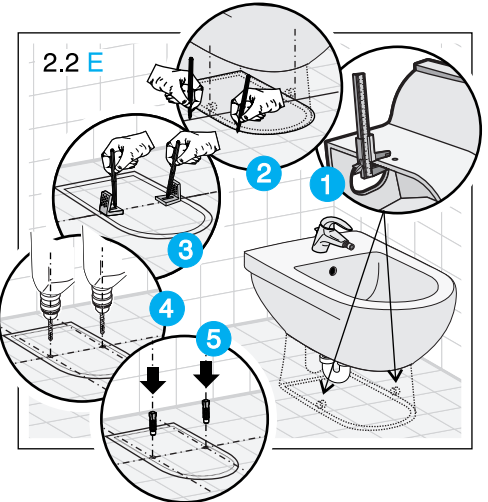

JIKA

JIKA

LAUFEN CZ s.r.o.
 V Tůních 3/1637
 120 00 Praha 2
 Česká republika
 Fax: +420/296 337 713
 e-mail: galerie@cz.laufen.com
 www.jika.cz