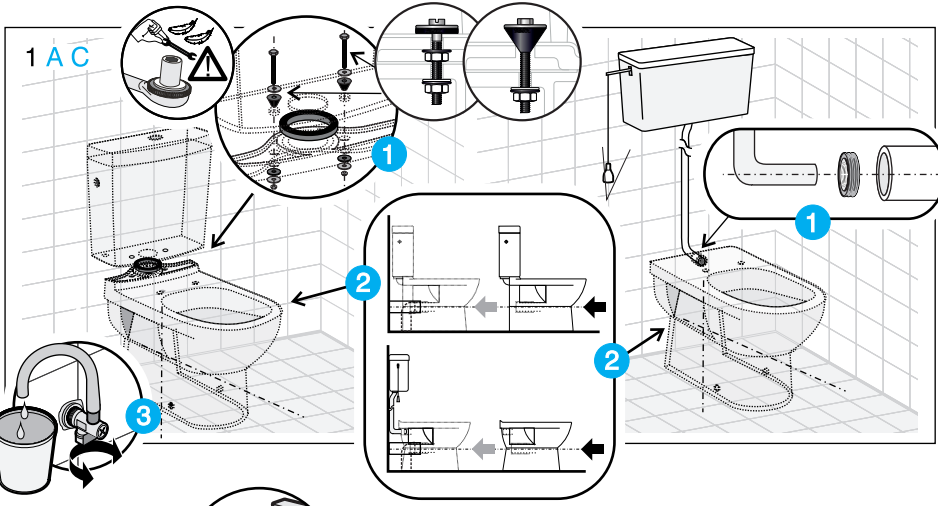

JIKA

JIKA

LAUFEN CZ s.r.o.
 V Tůních 3/1637
 120 00 Praha 2
 Česká republika
 Fax: +420/296 337 713
 e-mail: galerie@cz.laufen.com
 www.jika.cz