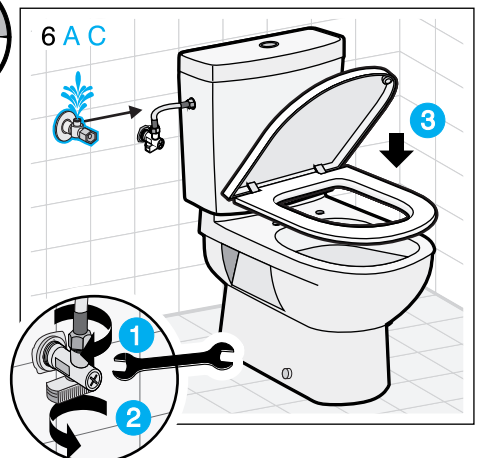

JIKA

JIKA

LAUFEN CZ s.r.o.
 V Tůních 3/1637
 120 00 Praha 2
 Česká republika
 Fax: +420/296 337 713
 e-mail: galerie@cz.laufen.com
 www.jika.cz