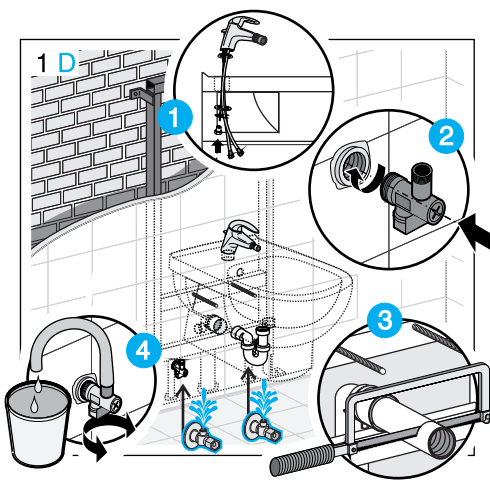

JIKA

JIKA

LAUFEN CZ s.r.o.
 V Tůních 3/1637
 120 00 Praha 2
 Česká republika
 Fax: +420/296 337 713
 e-mail: galerie@cz.laufen.com
 www.jika.cz