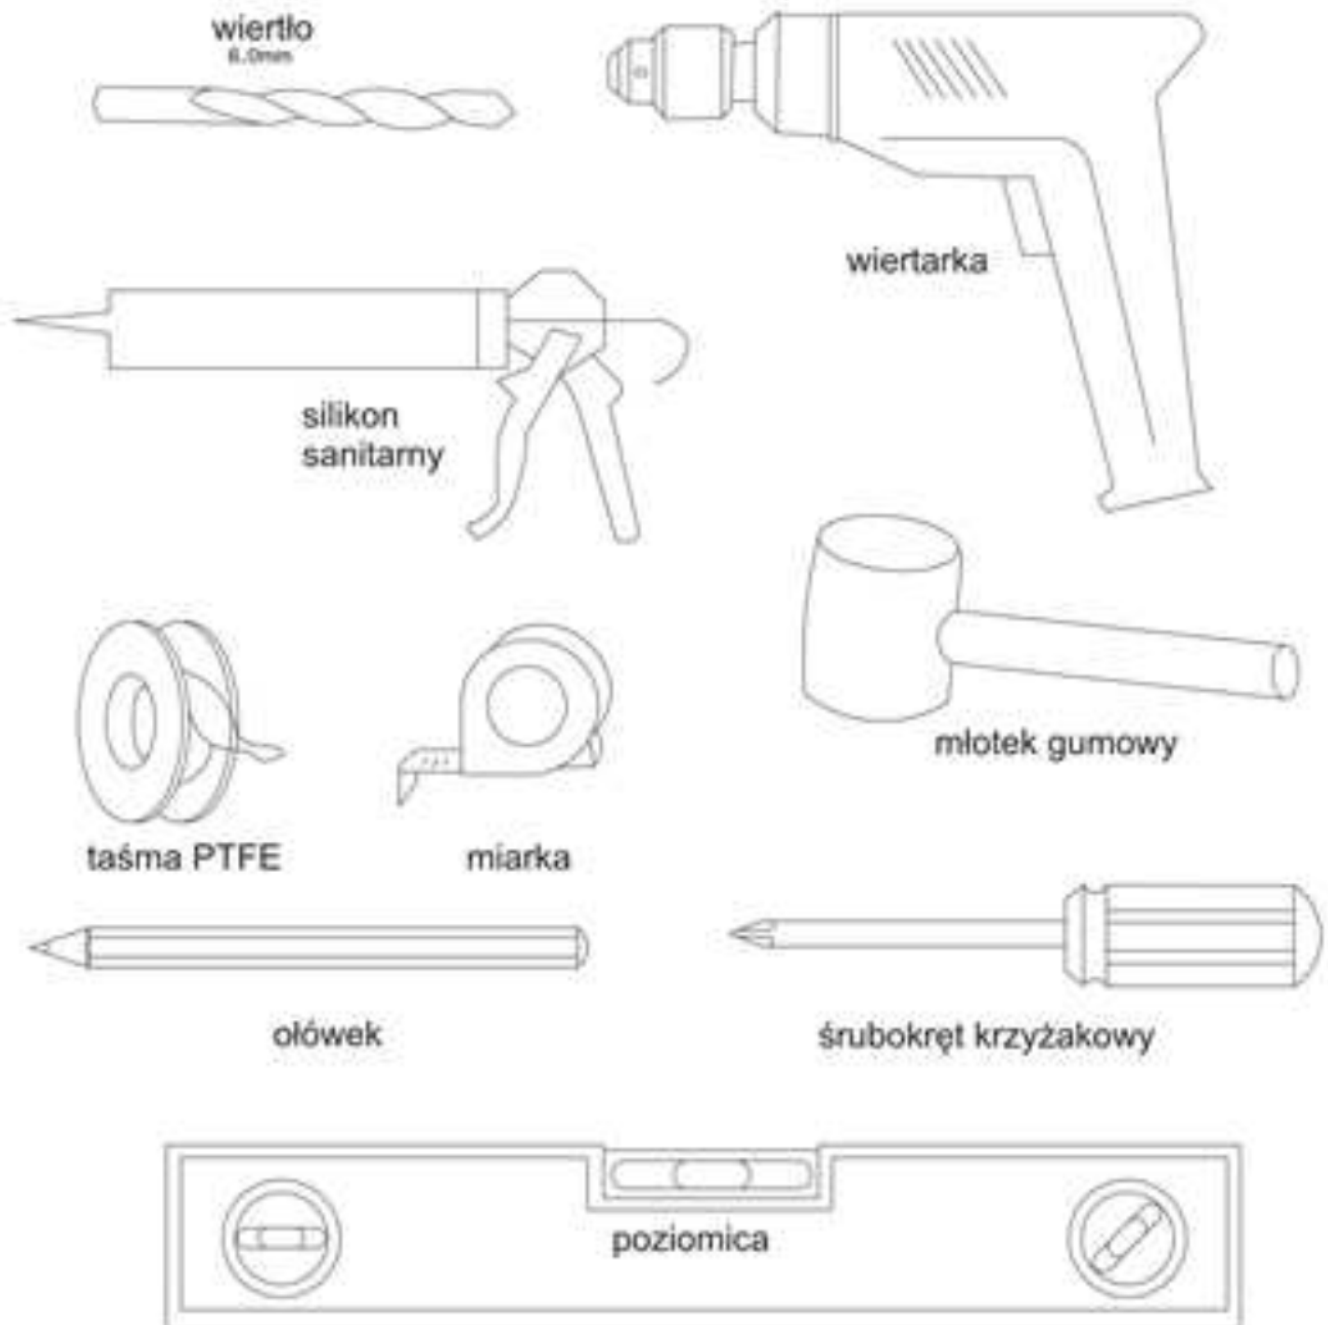

Montážny návod

DVERE REA SOLAR

1. Pred začatím inštalácie skontrolujte, či sú všetky prvky obsiahnuté v sú v balení a nie sú poškodené. V prípade poškodenia alebo chýbajúcich komponentov bezodkladne kontaktujte predajcu.

2. Potrebné nástroje (nie sú súčasťou balenia):

Vrták, Vrtáčka, Silikón, Lepiaca páska, Ceruzka, Meter, Gumová palička, Krížový skrutkovač, Vodováha,

 X12	 ST4. 2x32 X8	 ST3. 5x9. 5 X3	 ST4. 2x32 X4	 ST3. 9x32 X2	 X1	 X1	 X1
 X1	 X1	 X1	 X1	 X1	 X1	 X2	 X1
 X1	 X1	 X1	 X1	 X1	 v1 v2 X1	 w1 w2 X1	 X1
 X1	 X1	 X2	 X1	 X1			
