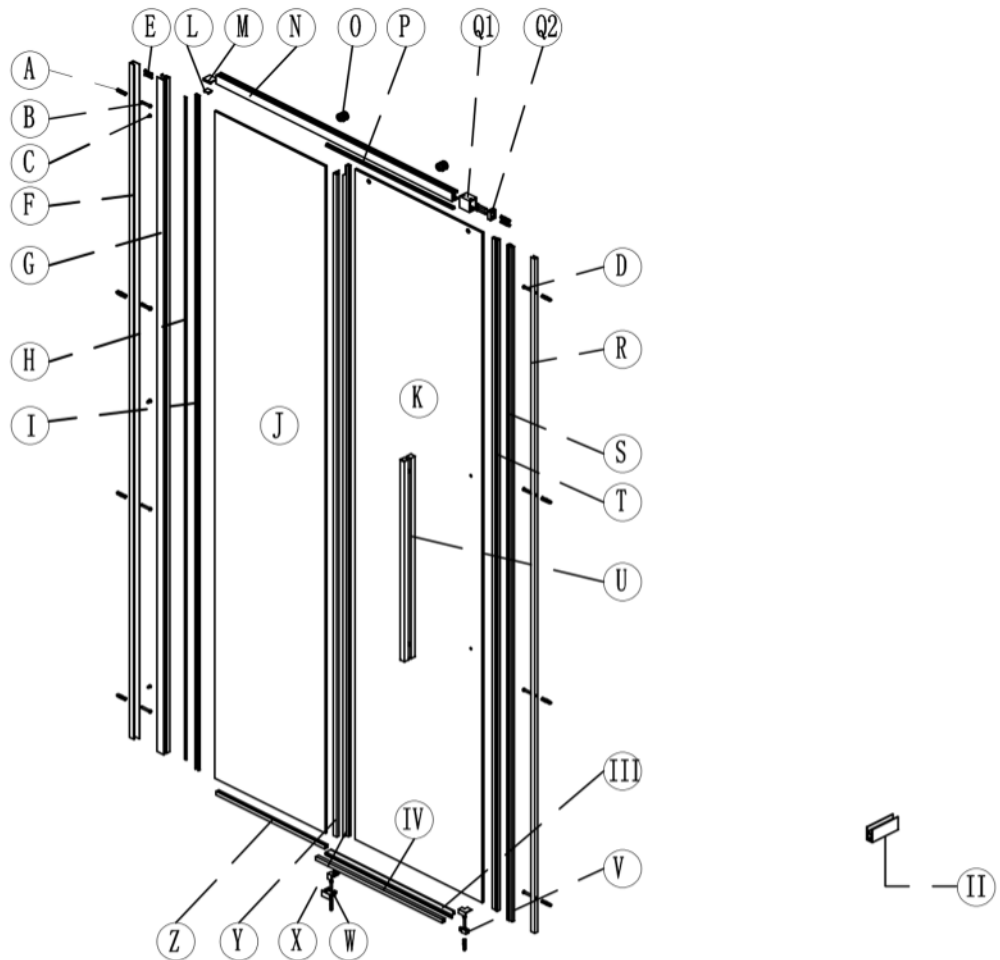

Montážny návod

DVERE REA SOLAR

1. Pred začatím inštalácie skontrolujte, či sú všetky prvky obsiahnuté v sú v balení a nie sú poškodené. V prípade poškodenia alebo chýbajúcich komponentov bezodkladne kontaktujte predajcu.

2. Potrebné nástroje (nie sú súčasťou balenia):

Vrták, Vrtáčka, Silikón, Lepiaca páska, Ceruzka, Meter, Gumová palička, Krížový skrutkovač, Vodováha,

 X12	 ST4. 2x32 X8	 ST3. 5x9. 5 X3	 ST4. 2x32 X4	 ST3. 9x32 X2	 X1	 X1	 X1
 X1	 X1	 X1	 X1	 X1	 X1	 X2	 X1
 X1	 X1	 X1	 X1	 X1	 v1 v2 X1	 w1 w2 X1	 X1
 X1	 X1	 X2	 X1	 X1			
