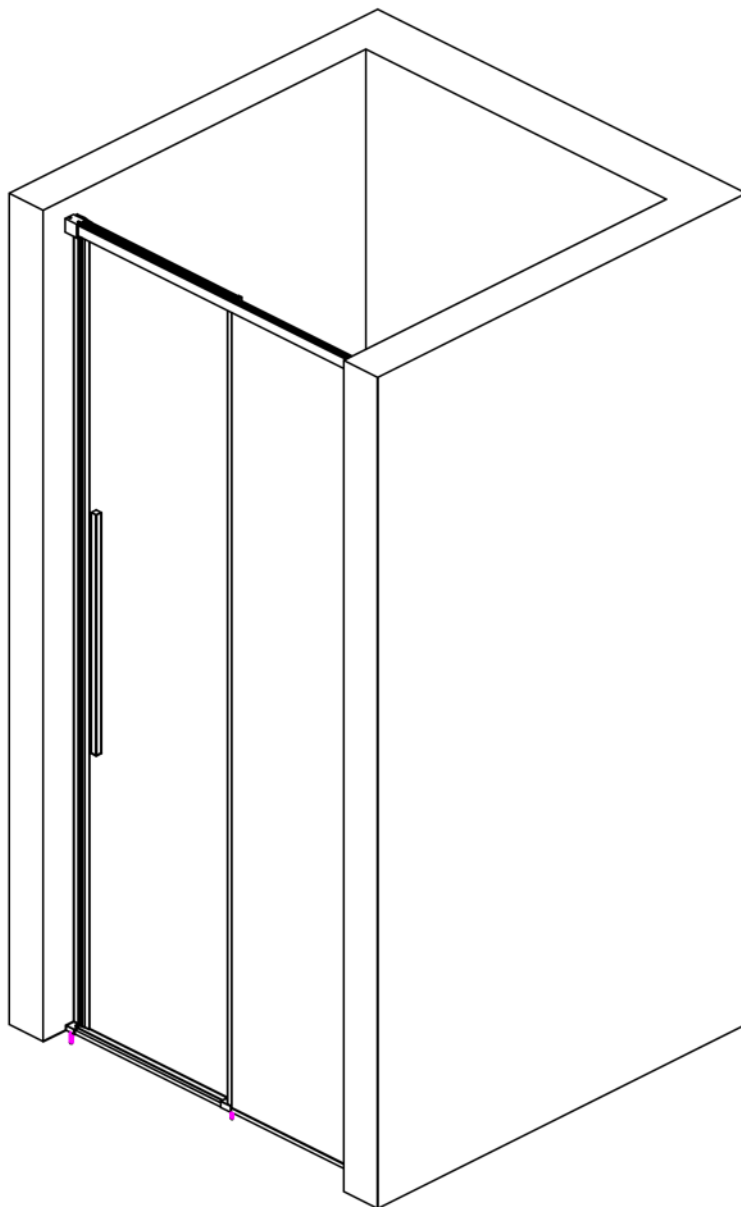

Montážny návod

DVERE REA SOLAR

1. Pred začatím inštalácie skontrolujte, či sú všetky prvky obsiahnuté v sú v balení a nie sú poškodené. V prípade poškodenia alebo chýbajúcich komponentov bezodkladne kontaktujte predajcu.