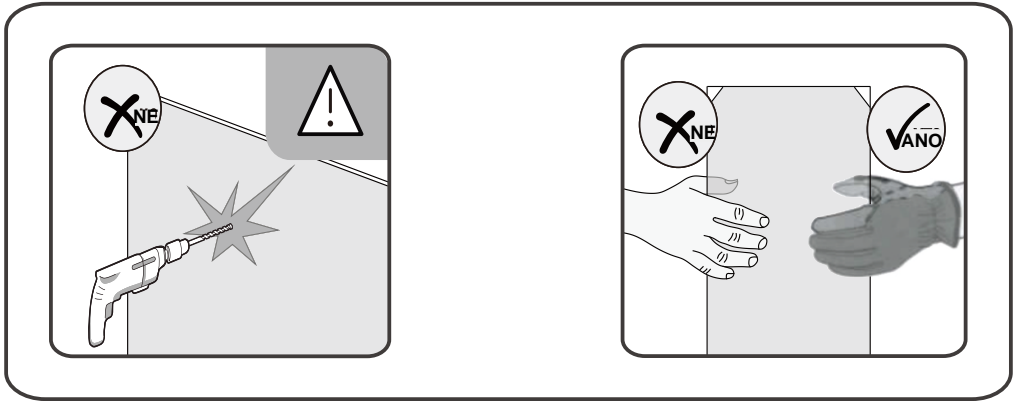

Sprchová zástěna LUSTY BLACK F1

montážní návod

UPOZORNĚNÍ

Nářadí potřebné k montáži

metr

vodováha

vrtáčka

gumové kladivo