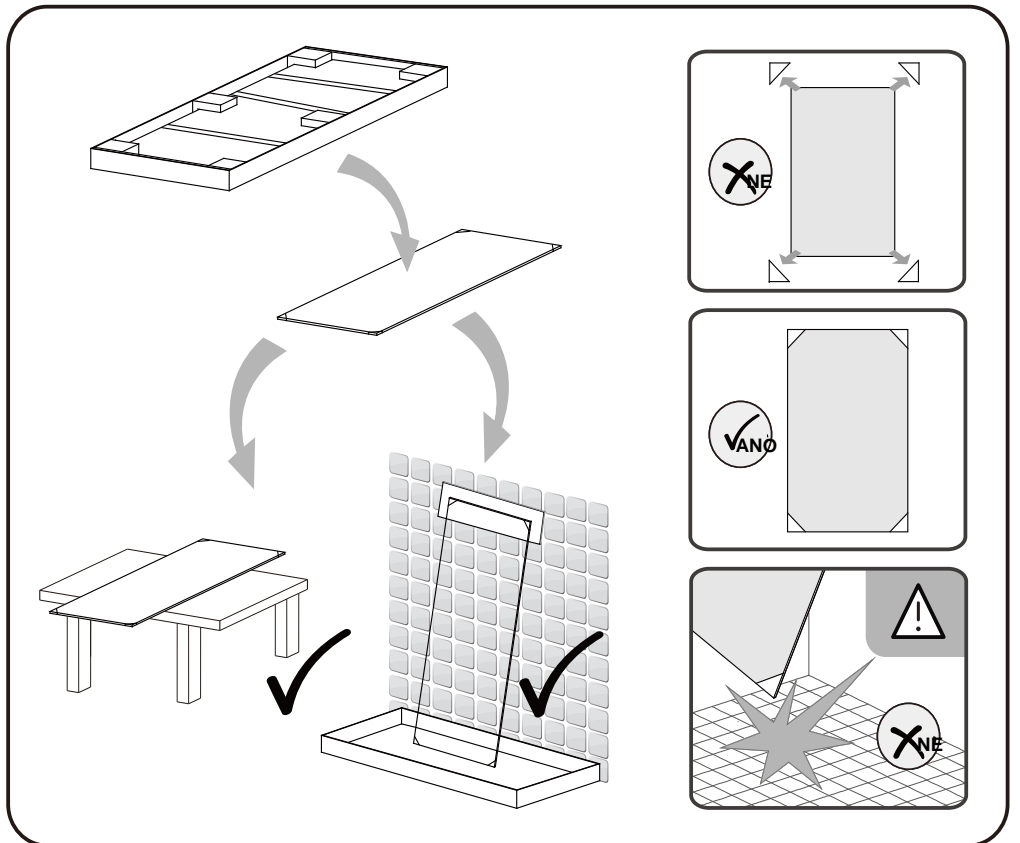

Sprchová zástěna LUSTY BLACK F1

montážní návod

UPOZORNĚNÍ

Nářadí potřebné k montáži

metr

vodováha

vrtáčka

gumové kladivo

silikonová pistole

vrtáky

plochý a křížový
šroubovák

tužka

SEZNAM KOMPONENTŮ

B-268-B

X1

A