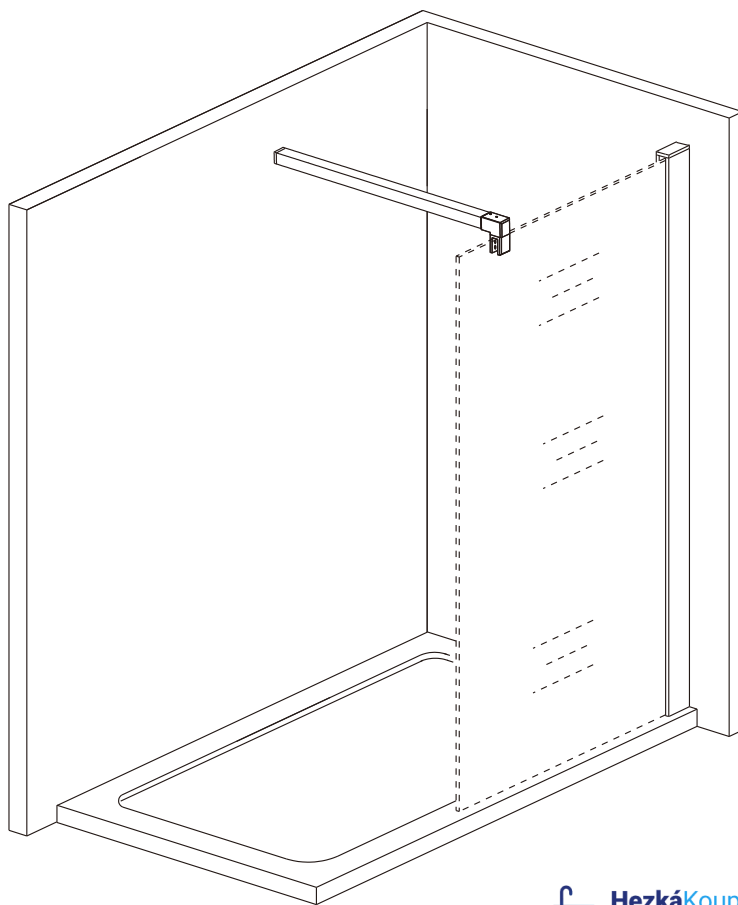

Sprchová zástěna LUSTY BLACK F1

montážní návod

UPOZORNĚNÍ

Nářadí potřebné k montáži

metr

vodováha

vrtáčka

gumové kladivo

silikonová pistole

vrtáky

plochý a křížový
šroubovák

tužka

SEZNAM KOMPONENTŮ

B-268-B

X1

A