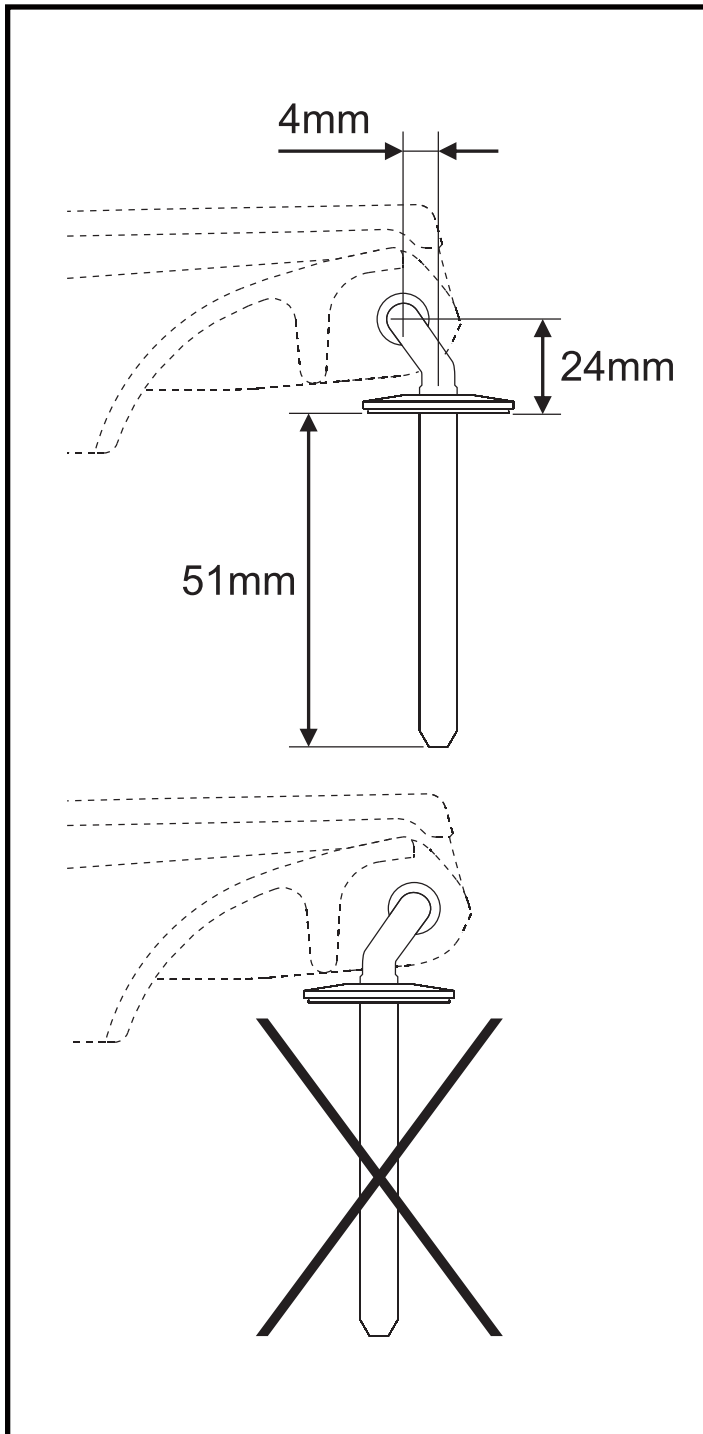

LYRA plus

Max.
150
kg

Alkali
pH-
Wert
mind. 6,0

Max.
85°C
3 Min.

JIKA

LAUFEN CZ s.r.o.
 V Tůních 3/1637
 120 00 Praha 2
 Česká republika
 Fax: +420/296 337 713
 e-mail: galerie@cz.laufen.com
 www.jika.cz