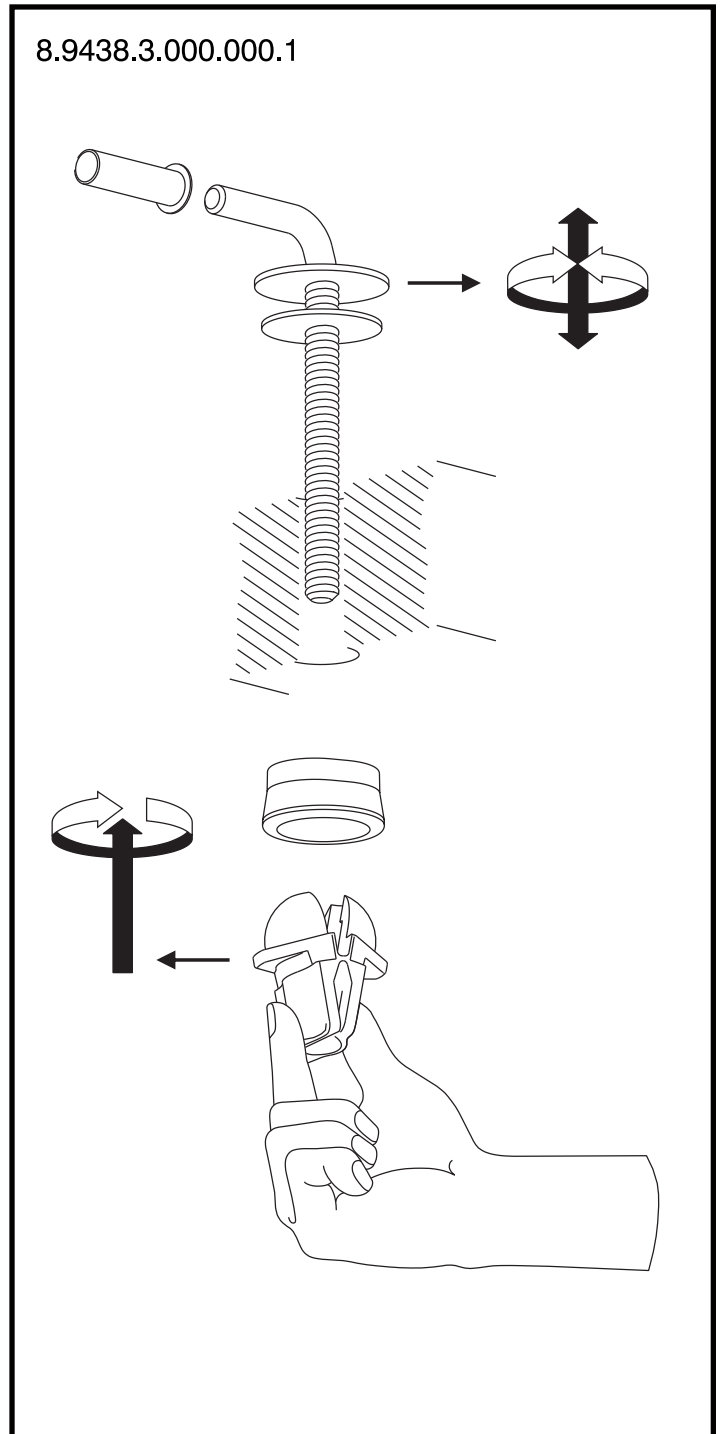

LYRA plus

Max.
150
kg

Alkali
pH-
Wert
mind. 6,0

Max.
85°C
3 Min.

JIKA

LAUFEN CZ s.r.o.
 V Tůních 3/1637
 120 00 Praha 2
 Česká republika
 Fax: +420/296 337 713
 e-mail: galerie@cz.laufen.com
 www.jika.cz