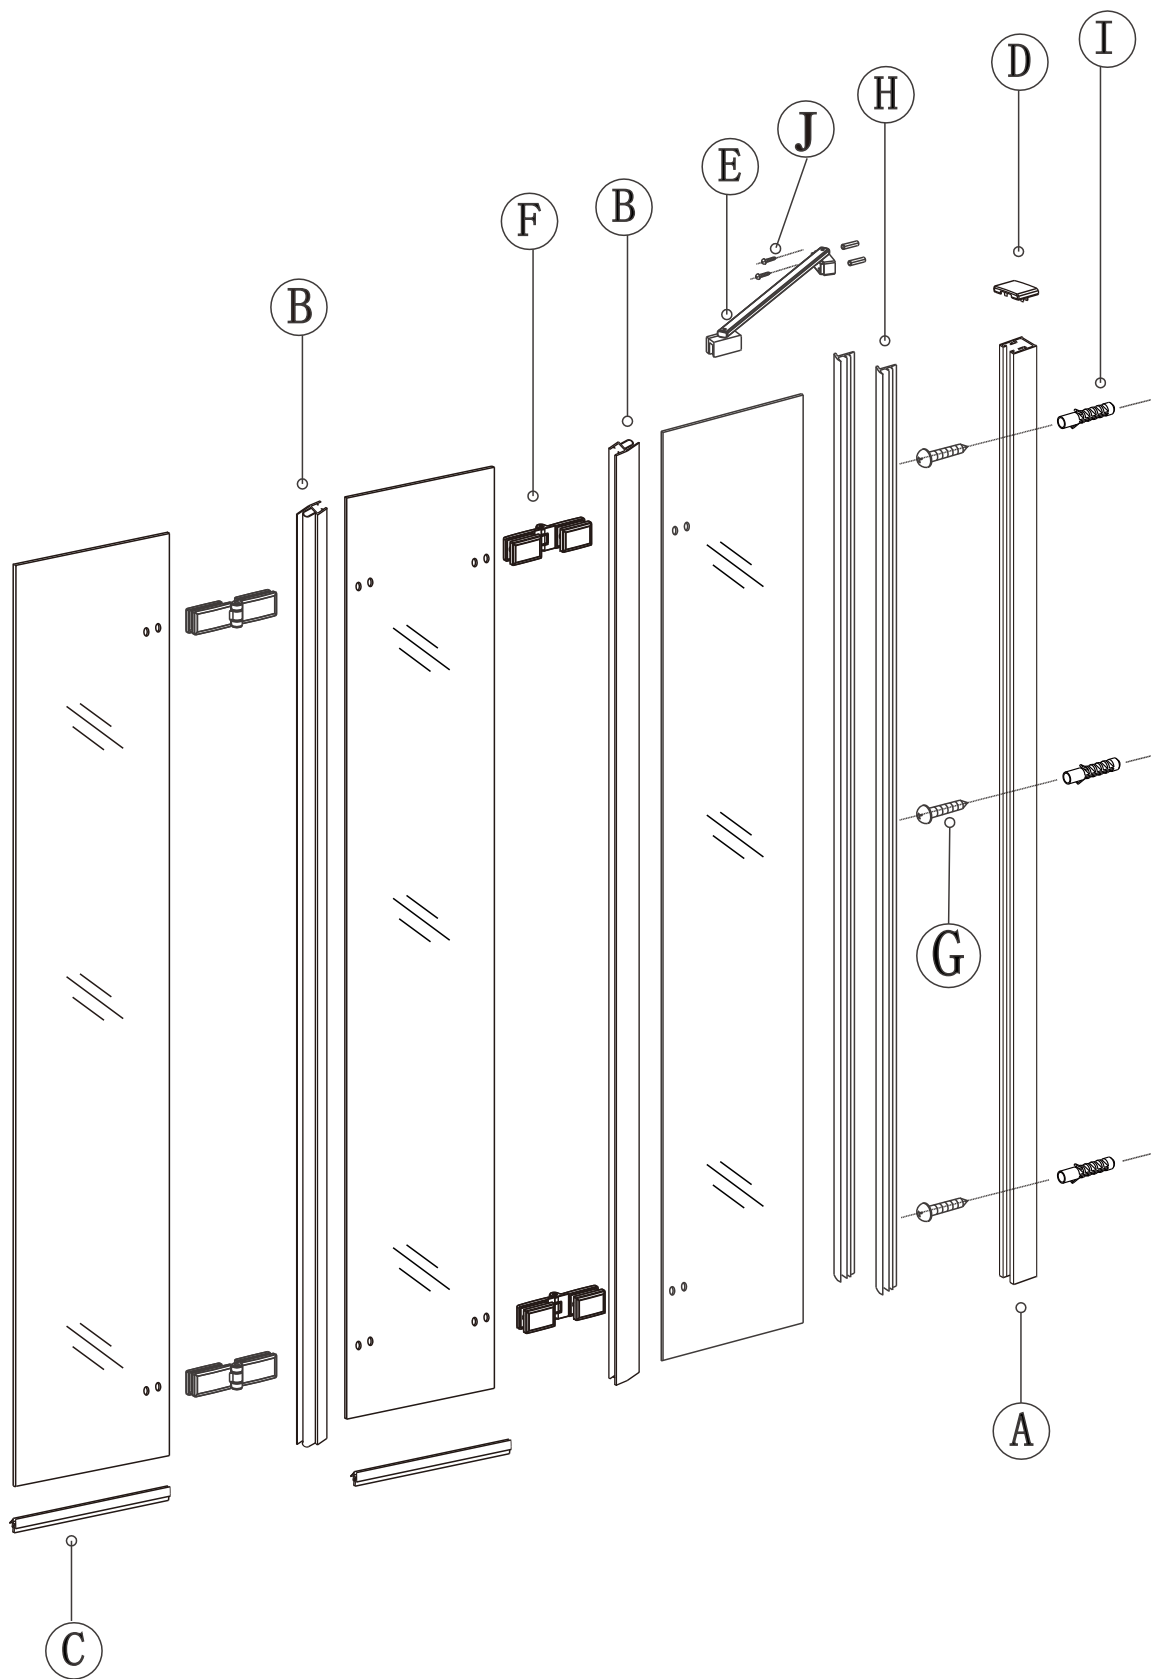

ST4*40

X2

J

Před montáží zkontrolujte všechny díly a součásti

UPOZORNĚNÍ: Montáž musí provádět dvě osoby

1

2

Nástěnný profil umístit 15mm od okraje vany.