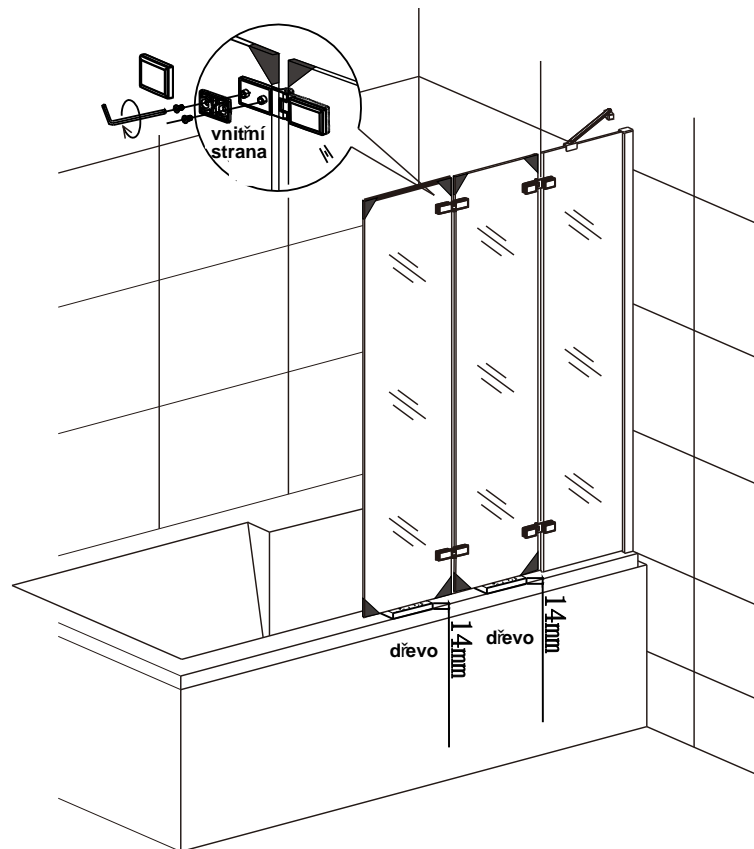

ST4*40

X2

J

Před montáží zkontrolujte všechny díly a součásti

UPOZORNĚNÍ: Montáž musí provádět dvě osoby

1

2

Nástěnný profil umístit 15mm od okraje vany.

10

11

12

13

14

15

16

Silikon je nutné aplikovat mezi všechny spoje a nechat 24 hodin vytvrdnout.