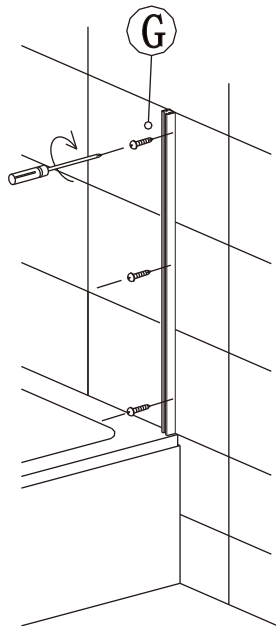

1

2

Nástěnný profil umístit 15mm od okraje vany.

3

4

5