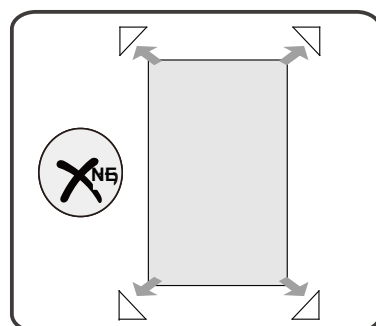

Vanová zástěna S3 CLEAR

montážní návod

UPOZORNĚNÍ

NÁŘADÍ POTŘEBNÉ K MONTÁŽI

metr

vodováha

vrták

gumové kladivo

silikonová pistole

vrtáky

plochý a křížový šroubovák

tužka

SEZNAM KOMPONENTŮ

B-268

X1

A