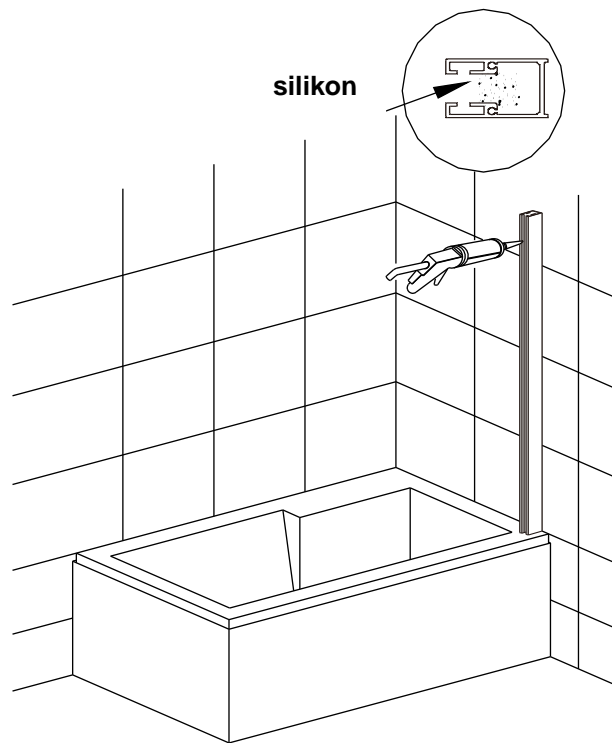

1

2

Nástěnný profil umístit 15mm od okraje vany.

3

4

5