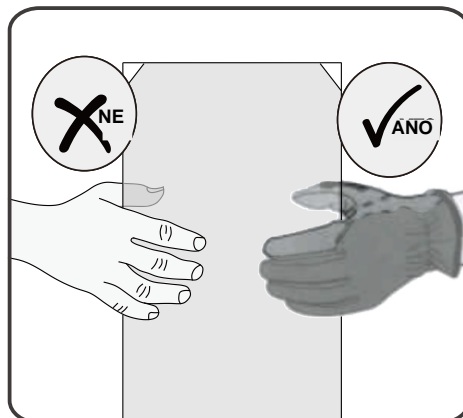

Vanová zástěna S3 CLEAR

montážní návod

UPOZORNĚNÍ

NÁŘADÍ POTŘEBNÉ K MONTÁŽI

metr

vodováha

vrták

gumové kladivo