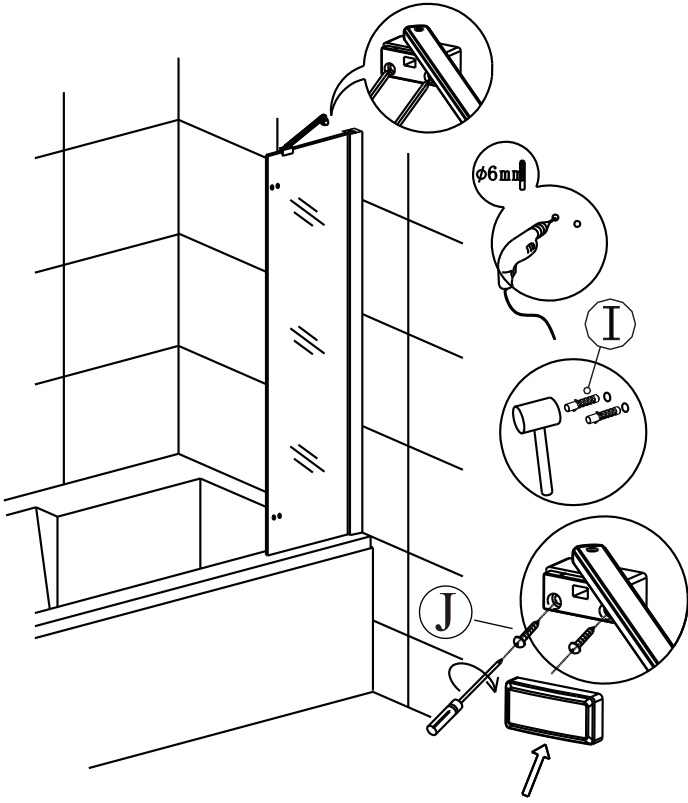

ST4*40

X2

J

Před montáží zkontrolujte všechny díly a součásti

UPOZORNĚNÍ: Montáž musí provádět dvě osoby

1

2

Nástěnný profil umístit 15mm od okraje vany.

3

4

5

6

Během instalace ponechejte rohové chrániče, které brání rozbití skla.

7

8

9