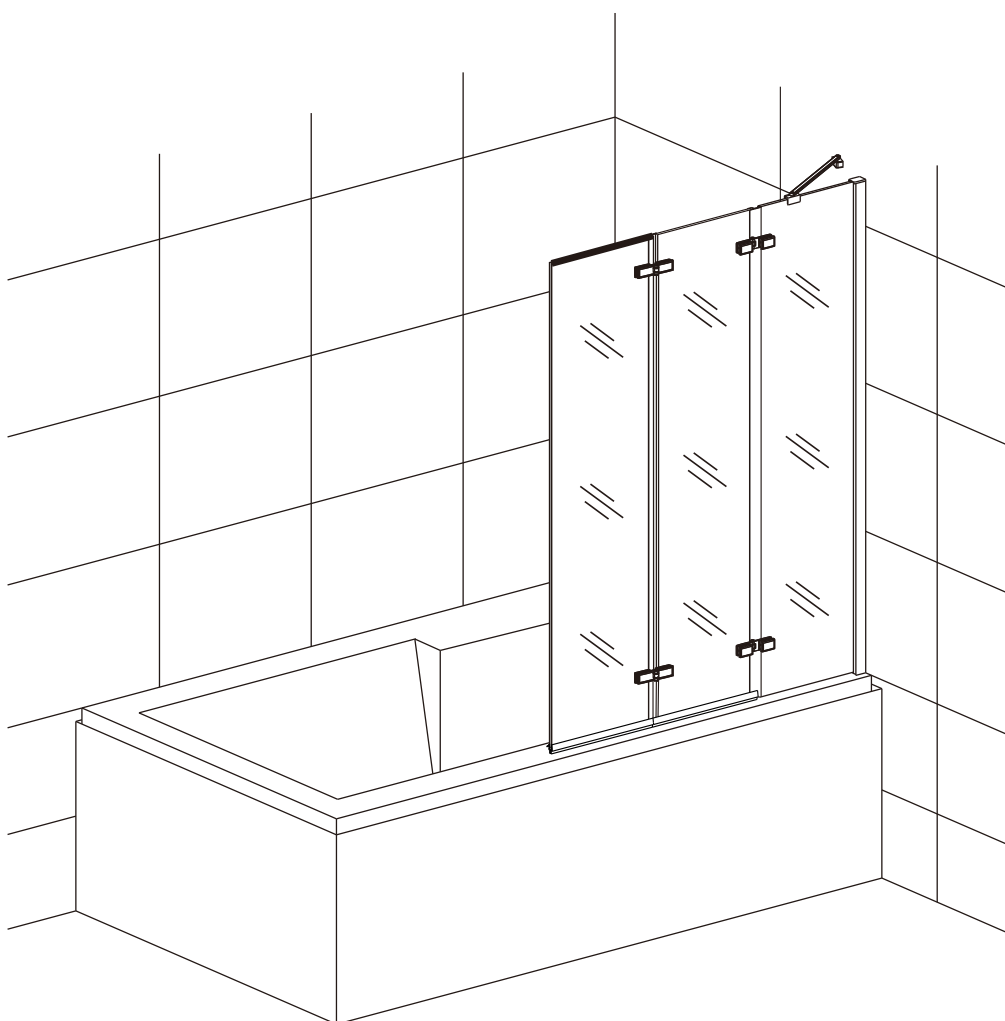

Vanová zástěna S3 CLEAR

montážní návod

UPOZORNĚNÍ

NÁŘADÍ POTŘEBNÉ K MONTÁŽI

metr

vodováha

vrták

gumové kladivo

silikonová pistole

vrtáky

plochý a křížový šroubovák

tužka

SEZNAM KOMPONENTŮ

B-268

X1

A