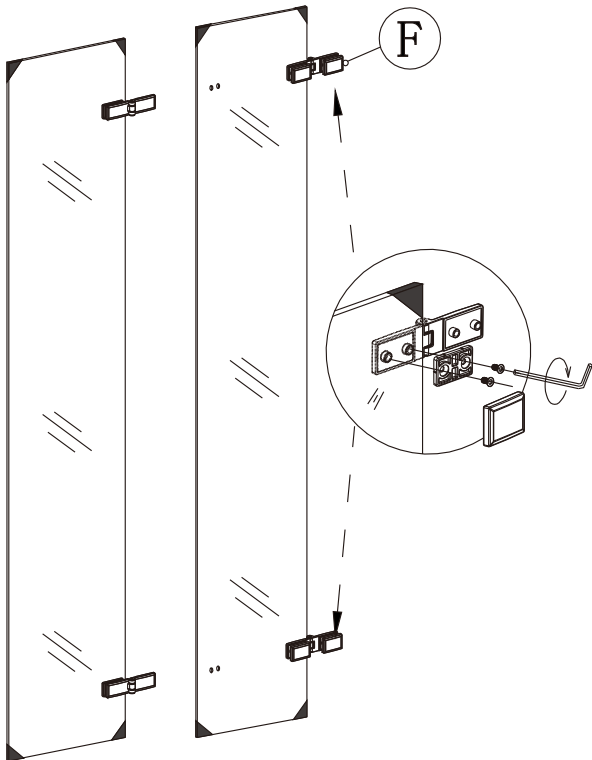

ST4*40

X2

J

Před montáží zkontrolujte všechny díly a součásti

UPOZORNĚNÍ: Montáž musí provádět dvě osoby

1

2

Nástěnný profil umístit 15mm od okraje vany.

3

4

5

6

Během instalace ponechejte rohové chrániče, které brání rozbití skla.

7

8

9

10

11

12

13

14

15

16

Silikon je nutné aplikovat mezi všechny spoje a nechat 24 hodin vytvrdnout.