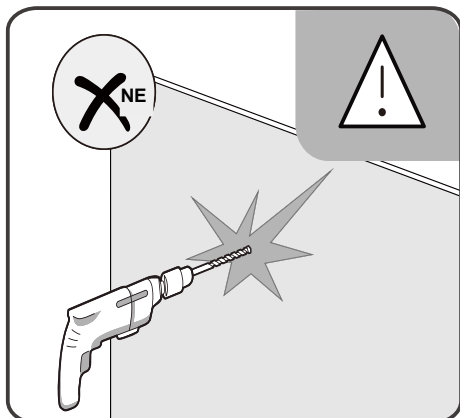

Vanová zástěna S3 CLEAR

montážní návod

UPOZORNĚNÍ

NÁŘADÍ POTŘEBNÉ K MONTÁŽI

metr

vodováha

vrták

gumové kladivo