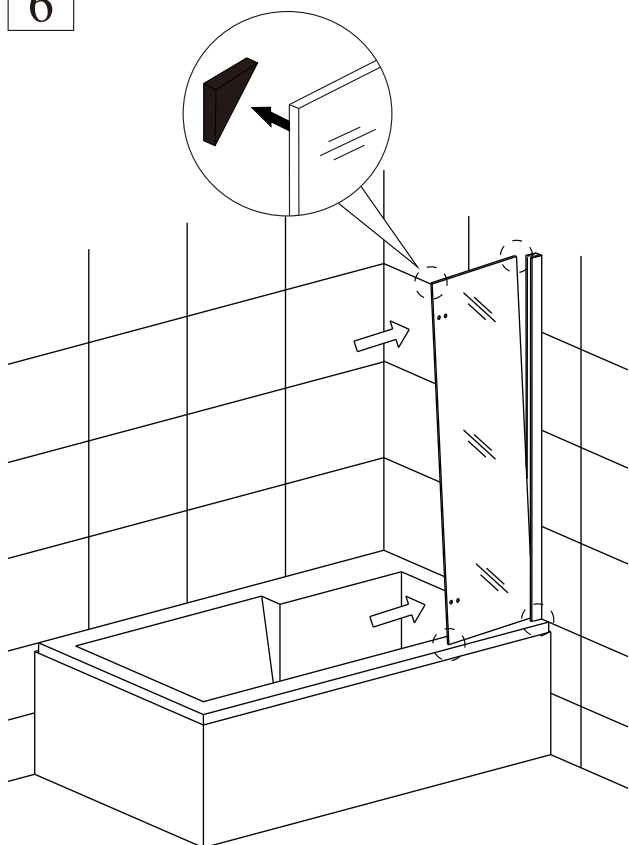

ST4*40

X2

J

Před montáží zkontrolujte všechny díly a součásti

UPOZORNĚNÍ: Montáž musí provádět dvě osoby

1

2

Nástěnný profil umístit 15mm od okraje vany.

3

4

5

6

Během instalace ponechejte rohové chrániče, které brání rozbití skla.

7

8

9