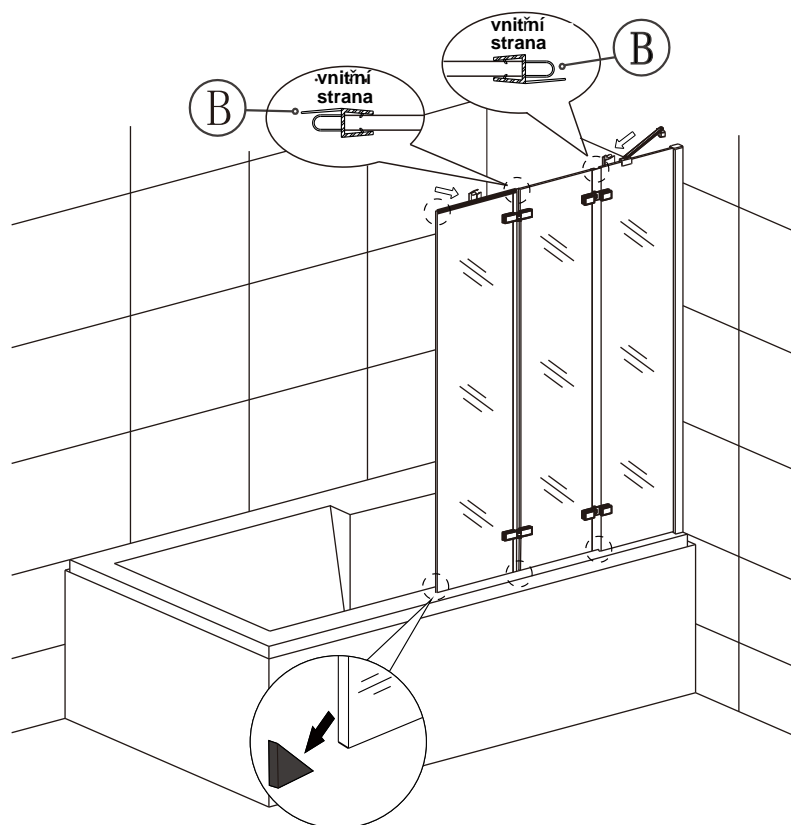

ST4*40

X2

J

Před montáží zkontrolujte všechny díly a součásti

UPOZORNĚNÍ: Montáž musí provádět dvě osoby

1

2

Nástěnný profil umístit 15mm od okraje vany.

10

11

12

13

14

15

16

Silikon je nutné aplikovat mezi všechny spoje a nechat 24 hodin vytvrdnout.