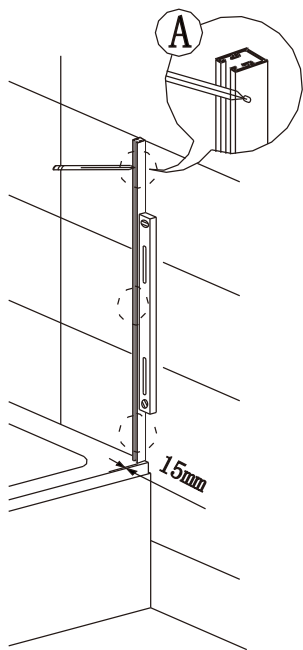

ST4*40

X2

J

Před montáží zkontrolujte všechny díly a součásti

UPOZORNĚNÍ: Montáž musí provádět dvě osoby

1

2

Nástěnný profil umístit 15mm od okraje vany.