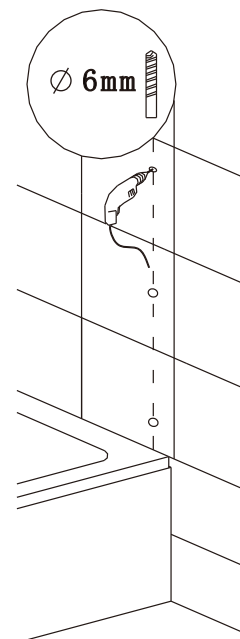

ST4*40

X2

J

Před montáží zkontrolujte všechny díly a součásti

UPOZORNĚNÍ: Montáž musí provádět dvě osoby

1

2

Nástěnný profil umístit 15mm od okraje vany.