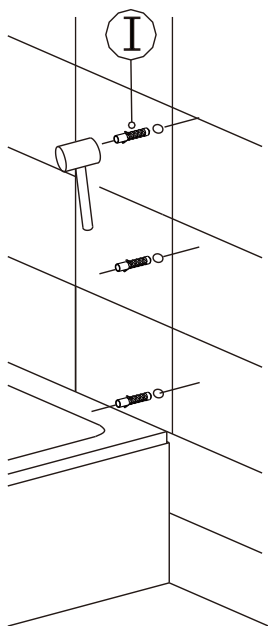

Nástěnný profil umístit 15mm od okraje vany.

3