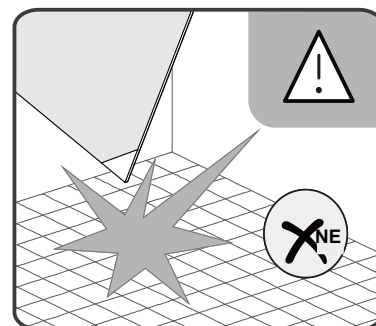

Vanová zástěna S3 CLEAR

montážní návod

UPOZORNĚNÍ

NÁŘADÍ POTŘEBNÉ K MONTÁŽI

metr

vodováha

vrták

gumové kladivo

silikonová pistole

vrtáky

plochý a křížový šroubovák

tužka

SEZNAM KOMPONENTŮ

B-268

X1

A