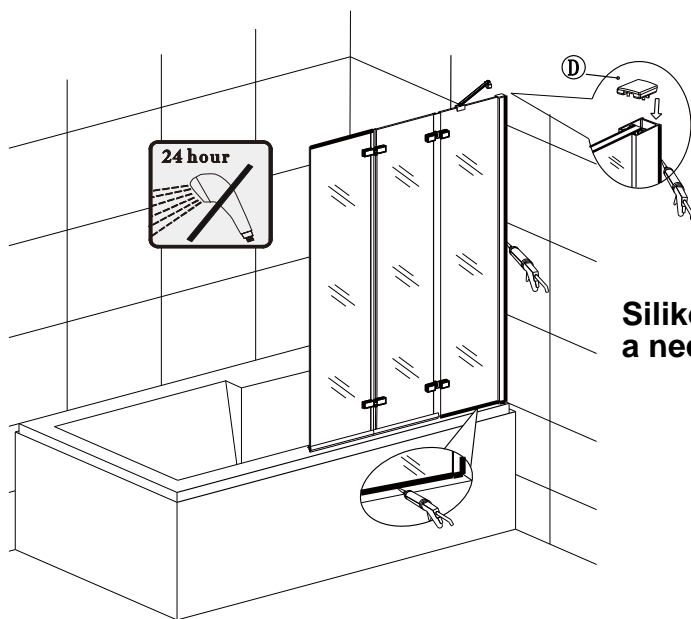

10

11

12

13

14

15

16

Silikon je nutné aplikovat mezi všechny spoje a nechat 24 hodin vytvrdnout.