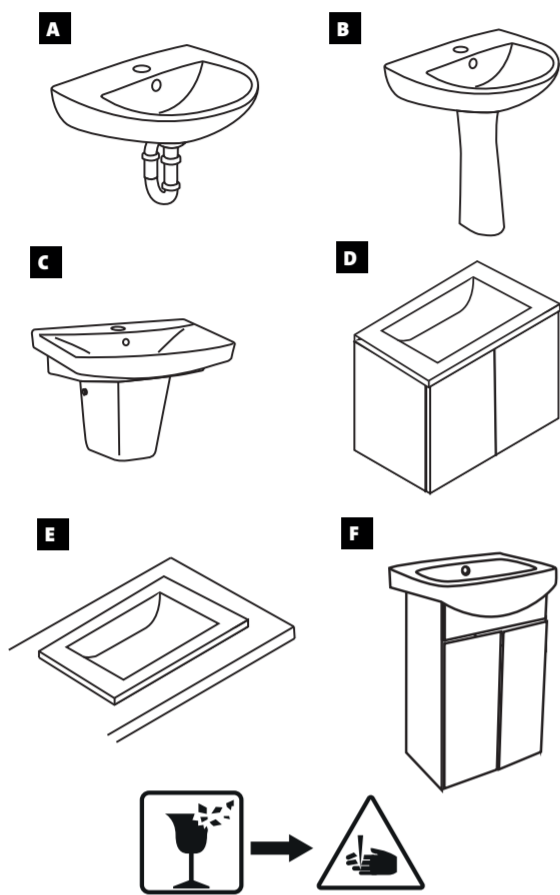

cersanit

BIG IDEAS
FOR SMALL
BATHROOMS

- PL** INSTRUKCJA MONTAŻU I EKSPLOATACJI
- SK** NÁVOD NA MONTÁŽ A ÚDRŽBU
- DE** MONTAGE- UND AUFBAUANLEITUNG
- EN** INSTRUCTIONS FOR ASSEMBLY AND USE
- FR** INSTALLATION ET UTILISATION - MODE D'EMPLOI
- EST** PAIGALDUS-JA KASUTUSJUHEND
- HU** SZERELÉSI ÉS ÜZEMELTETÉSI ÚTMUTATÓ
- LT** MONTAVIMO IR EKSPLOAVIMO INSTRUKCIJA
- LV** MONTĀŽAS UN EKSPLUATĀCIJAS INSTRUKCIJA
- RO** INSTRUCȚIUNI DE MONTAJ ȘI OPERARE
- RU** ИНСТРУКЦИЯ ПО МОНТАЖУ И ЭКСПЛУАТАЦИИ
- CZ** NÁVOD NA MONTÁŽ A ÚDRŽBU
- UA** ІНСТРУКЦІЯ З МОНТАЖУ І ЕКСПЛУАТАЦІЇ
- BY** ІНСТРУКЦЫЯ ПА МАНТАЖЫ І ЭКСПЛУАТАЦЫІ