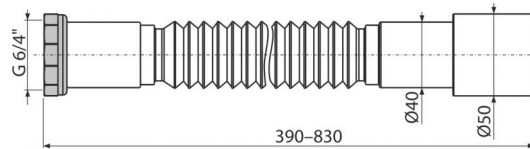

A780**Flexi připojení 6/4"×40/50 kov****Použití**

Pro propojení odpadních soustav s vnitřní kanalizací

Vlastnosti

- Materiál: polypropylen
- Nastavitelná délka 390-830 mm
- Připojení Ø6/4"×40/50 mm

Rozsah dodávky

- Držák flexi připojení
- Flexi hadice
- Kovová matice 6/4" pro připojení
- Těsnění

Objednávací kód, Logistické informace

Kód	EAN	Hmotnost (kus balení paleta)	Rozměr (kus balení)	Množství (balení paleta)
A780	8595580558901	0,1474 11,0550 196,8800 kg	400×50×50 590×430×390 mm	75 1200 ks