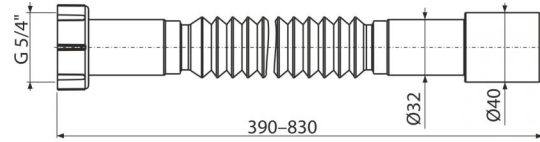

A750

Flexi připojení 5/4"×32/40 plast

**Použití**

Pro propojení odpadních soustav s vnitřní kanalizací

Vlastnosti

- Materiál: polypropylen
- Nastavitelná délka 390-830 mm
- Připojení Ø5/4"×32/40 mm

Rozsah dodávky

- Držák flexi připojení
- Flexi hadice
- Plastová matice 5/4" pro připojení
- Těsnění

Objednávací kód, Logistické informace

Kód	EAN	Hmotnost (kus balení paleta)	Rozměr (kus balení)	Množství (balení paleta)
A750	8595580558871	0,1094 10,9400 195,0400 kg	400×40×40 590×430×390 mm	100 1600 ks