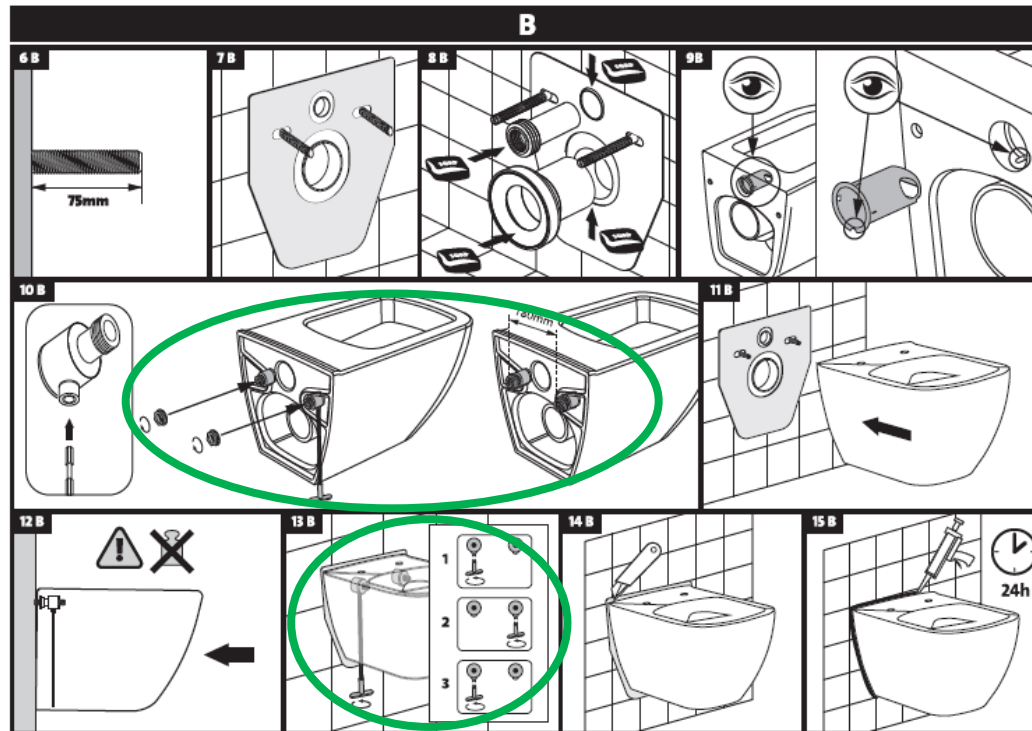

Od 01.08.20 se změnila skrytá fixace pro nástěnné mísy a bidety. Aktuální sada Fischer je nahrazena novou sadou Frankopol.

Fischer

Frankopol

Důvody pro změnu skryté fixace pro nástěnné mísy a bidety:

Technika upevnění sady Fischer:

- potřebujete přesné měření (9B, C)
- potřebujete další montážní komponenty (11,12 B, C)
- velmi přesná montáž - (pro klienta by to mohlo být obtížné)

Důvody pro změnu skryté fixace pro nástěnné mísy a bidety:

Technika fixace sady Frankopol:

- nepotřebuje přesné měření
- nepotřebuje další montážní součásti
- snadná montáž - (10B, 13B)

Závěr:

Je mnohem snazší fixovat keramiku na zeď pomocí sady Frankopol.

Kompatibilita - nová sada je kompatibilní se závěsnými miskami a bidety CERSANIT