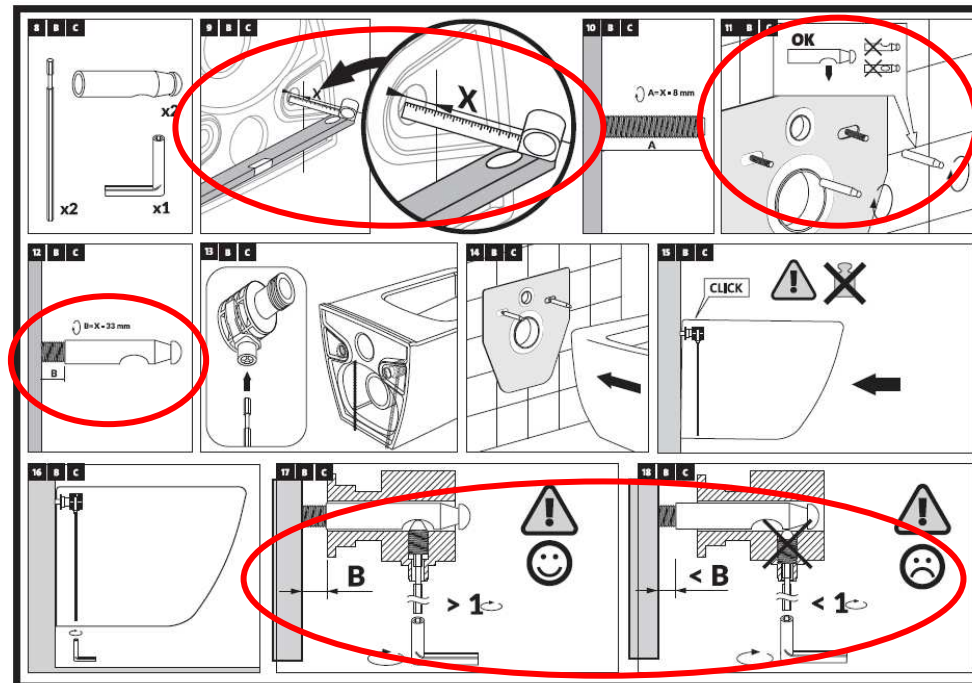

- potřebujete přesné měření (9B, C)
- potřebujete další montážní komponenty (11,12 B, C)
- velmi přesná montáž - (pro klienta by to mohlo být obtížné)

Důvody pro změnu skryté fixace pro nástěnné mísy a bidety:

Technika fixace sady Frankopol:

- nepotřebuje přesné měření
- nepotřebuje další montážní součásti
- snadná montáž - (10B, 13B)

Závěr:

Je mnohem snazší fixovat keramiku na zeď pomocí sady Frankopol.

Kompatibilita - nová sada je kompatibilní se závěsnými miskami a bidety CERSANIT