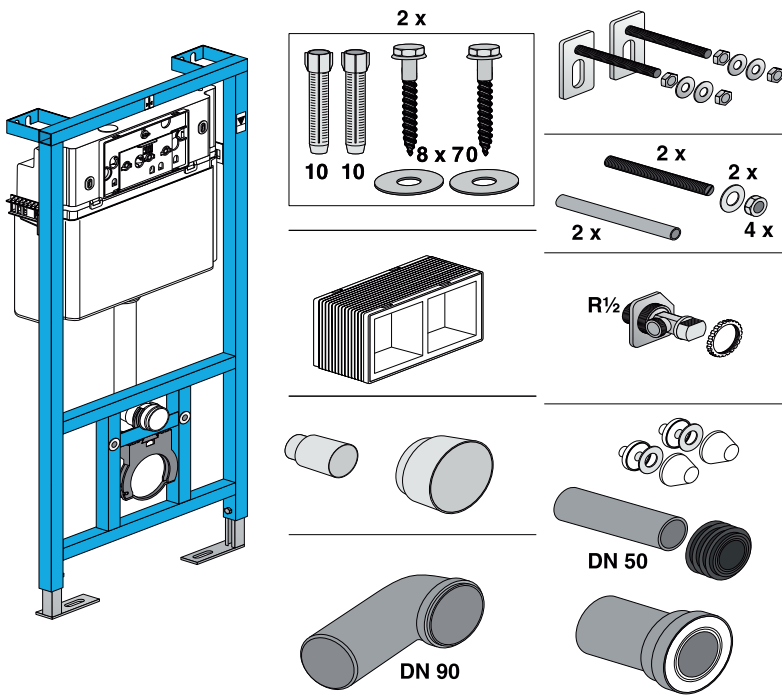

WC SYSTEM

8.9565.2.000.000.1

Service