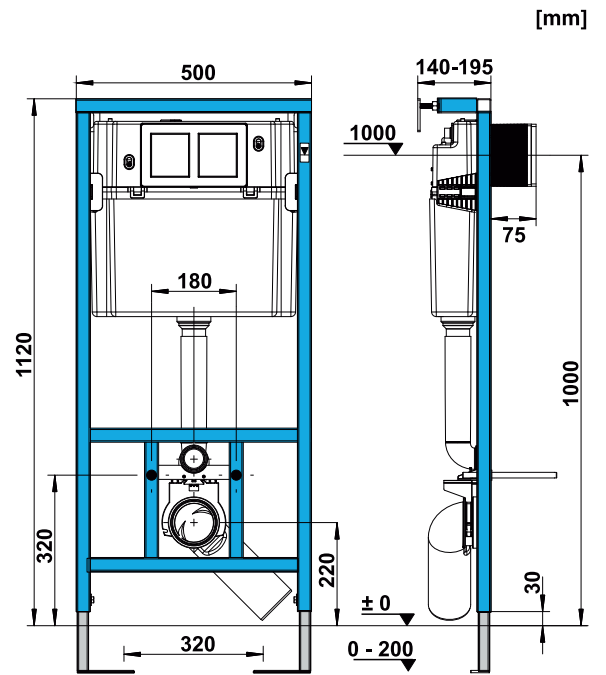

WC SYSTEM

8.9565.2.000.000.1

Service