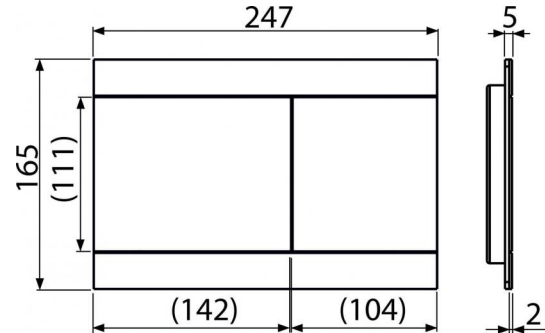

FUN-WHITE

Ovládací tlačítko pro předstěnové instalační systémy, nerez-bílá lesk

Použití

Pro předstěnové instalační systémy a WC nádrže pro zazdění

Vlastnosti

- Detailní zpracování laserovou technologií
- Dvoučinné mechanické splachování
- Kompatibilní pro všechny předstěnové instalační systémy a nádrže pro zazdění Alcaplast
- Materiál: ušlechtilá ocel, lakovaná barevná úprava
- Mechanismus je plně integrován do stěny
- Odolné proti UV záření a vnějším vlivům
- Povrchová úprava: nerez-bílá lesk
- Tlačítko minimálně vystupuje nad obklad
- Údržba běžnými čistícími prostředky používanými v domácnosti na vodovodní armatury a koupelnové doplňky

Rozsah dodávky

- Adaptační sada pro ovládací mechanismus vypouštěcího ventilu
- Tlačítko
- Upevňovací rámeček tlačítka
- Závitová úchytká rámečku tlačítka 2 ks

Objednací kód, Logistické informace

Kód	EAN	Barva	Hmotnost (kus | balení | paleta)	Rozměr (kus | balení)	Množství (balení | paleta)
FUN-WHITE	8595580531164	Nerez-bílá lesk	1,3512 | 13,5100 | 398,3400 kg	255×85×175 | 595×245×395 mm	10 | 280 ks

Záruky 2/2 roky
Celní kód 73269098

Technické parametry

- Ovládací síla < 20 N