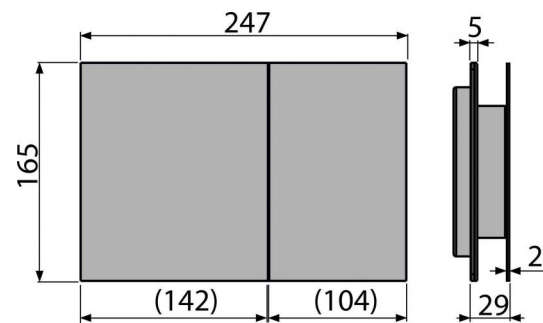

## Objednací kód, Logistické informace

| Kód         | EAN           | Barva               | Hmotnost<br>(kus   balení   paleta) | Rozměr<br>(kus   balení)     | Množství<br>(balení   paleta) |
|-------------|---------------|---------------------|-------------------------------------|------------------------------|-------------------------------|
| AIR LIGHT R | 8595580524111 | Rainbow, alunox-mat | 1,6183   16,1800   278,9300 kg      | 315×210×120   595×395×435 mm | 10   160 ks                   |