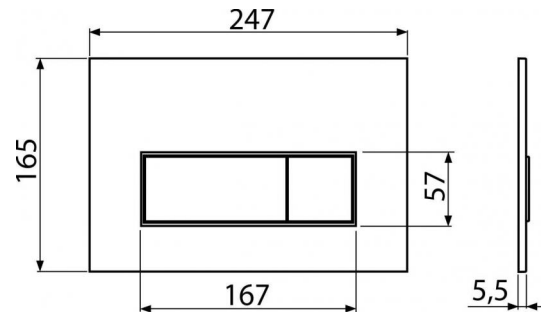

M576 THIN

Ovládací tlačítko pro předstěnové instalační systémy, bílá-mat

Použití

Pro předstěnové instalační systémy a WC nádrže pro zazdění

Vlastnosti

- Dvoučinné mechanické splachování
- Kompatibilní pro všechny předstěnové instalační systémy a nádrže pro zazdění Alcaplast
- Materiál: plast
- Povrchová úprava: bílá mat
- Tlačítko minimálně vystupuje nad obklad díky tloušťce pouhých 5,5 mm

Kód	EAN	Barva	Hmotnost (kus balení paleta)	Rozměr (kus balení)	Množství (balení paleta)
M576	8595580566302	Bílá-mat	0,3464 0,3464 262,4800 kg	250×170×36 595×395×245 mm	25 700 ks

Záruky **Celní kód**
 2/2 roky 39269097