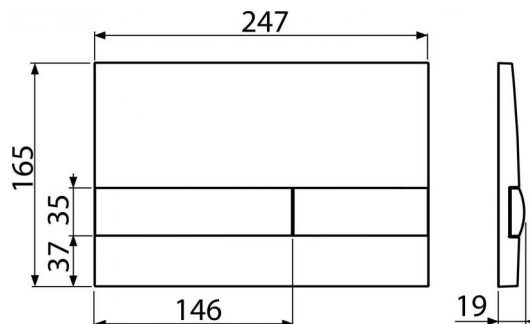

M1712-8

Ovládací tlačítko pro předstěnové instalační systémy, chrom-mat/černá

Použití

Pro předstěnové instalační systémy a WC nádrže pro zazdění

Vlastnosti

- Dvoučinné mechanické splachování
- Kompatibilní pro všechny předstěnové instalační systémy a nádrže pro zazdění Alcaplast
- Materiál: plast
- Možnost barevného kombinování základní desky a splachovacích tlačítek
- Povrchová úprava: chrom-mat/černá

Rozsah dodávky

- Tlačítko
- Upevňovací rámeček tlačítka
- Závitová úchytka rámečku tlačítka 2 ks

Objednávací kód, Logistické informace

Kód	EAN	Barva	Hmotnost (kus | balení | paleta)	Rozměr (kus | balení)	Množství (balení | paleta)
M1712-8	8595580532215	Chrom-mat/černá	0,2614 | 10,0850 | 0,0000 kg	250×36×170 | 595×395×245 mm	25 | ks

Záruky

2/2 roky

Celní kód

39269097

Technické parametry

- Ovládací síla < 20