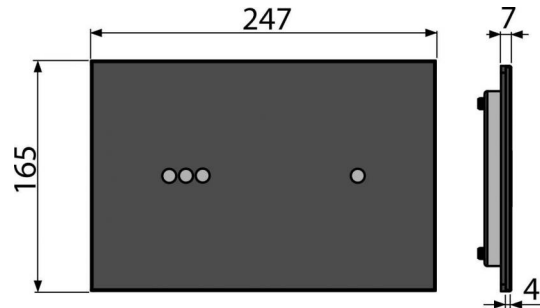

NIGHT LIGHT-3

Ovládací tlačítko bezdotykové pro předstěnové instalační systémy s podsvícením, sklo-černá

Použití

Nelze použít pro předstěnové instalační systémy AM118 a AM119 při ovládní shora

Nelze použít pro předstěnové instalační systémy Slim a předstěnové systémy výšky 850 mm

Pro bezdotykové splachování pouhým přiblížením ruky

Pro předstěnové instalační systémy a WC nádrže pro zadržování

Vlastnosti

- Funkce a osvětlení tlačítka se aktivuje při vstupu pomocí infračerveného čidla pro zaznamenání uživatele
- Materiál: sklo
- Napájení: ze sítě, napájecí zdroj je součástí balení
- Nastavení přes mini USB pomocí programu volně dostupného na webových stránkách Alcaplast nebo ručně pomocí ovládacích prvků na zadní straně tlačítka
- Nastavitelné parametry: čas malého a velkého spláchnutí, barvy osvětlení, intenzita osvětlení, délka dosvitu, variabilní nastavení hygienického oplachu
- Osvětlení tlačítek nastavitelné: ručně – 4 barvy, přes mini USB – 16 miliónů barev
- Splachování DUAL, ruční, bezdotykové ovládní

Rozsah dodávky

- Bezdotykové tlačítko s kapacitním vodním senzorem
- Kabel pro připojení k napájecímu zdroji 3 m
- Ochranná hadice pro instalaci napájecího kabelu
- Sestava šroubení s elektromagnetickým ventilem
- Síťový zdroj
- Upevňovací rámeček tlačítka
- Vypouštěcí ventil pro senzorové splachování
- Závitová úchytky rámečku tlačítka 2 ks

Objednací kód, Logistické informace

Kód	EAN	Barva	Hmotnost (kus | balení | paleta)	Rozměr (kus | balení)	Množství (balení | paleta)
NIGHT LIGHT-3	8595580557911	Sklo-černá	2,7981 | 17,3292 | 297,2672 kg	315×215×148 | 770×235×465 mm	6 | 96 ks

Záruky 2/2 roky
Celní kód 84818019

Technické parametry

- Druh ochrany IP45
- Jmenovité napětí 230 V
- Příkon 10 W
- Provozní napětí 12 V
- Síťová frekvence 50 Hz