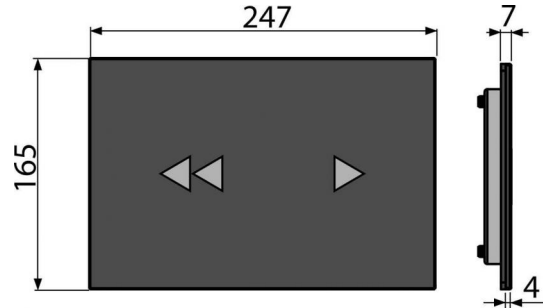

NIGHT LIGHT-2

Ovládací tlačítko bezdotykové pro předstěnové instalační systémy s podsvícením, sklo-černá

Použití

Nelze použít pro předstěnové instalační systémy AM118 a AM119 při ovládní shora

Nelze použít pro předstěnové instalační systémy Slim a předstěnové systémy výšky 850 mm

Objednací kód, Logistické informace

Kód	EAN	Barva	Hmotnost (kus balení paleta)	Rozměr (kus balení)	Množství (balení paleta)
NIGHT LIGHT-2	8595580557904	Sklo-černá	2,7981 17,3292 297,2672 kg	315×215×148 770×235×465 mm	6 96 ks