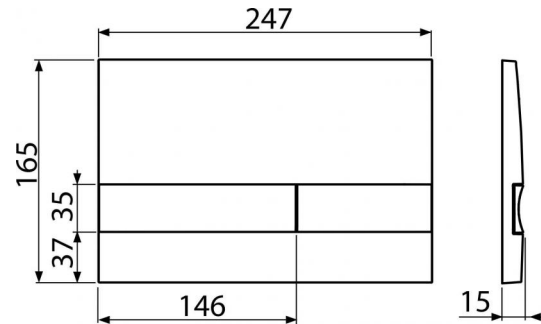

M1728-5

Ovládací tlačítko pro předstěnové instalační systémy, černá/zlatá

Použití

Pro předstěnové instalační systémy a WC nádrže pro zazdění

Vlastnosti

- Dvoučinné mechanické splachování
- Kompatibilní pro všechny předstěnové instalační systémy a nádrže pro zazdění Alcaplast
- Materiál: plast
- Možnost barevného kombinování základní desky a splachovacích tlačítek
- Povrchová úprava: černá/zlatá

Rozsah dodávky

- Tlačítko
- Upevňovací rámeček tlačítka
- Závitová úchytka rámečku tlačítka 2 ks

Objednávací kód, Logistické informace

Kód	EAN	Barva	Hmotnost (kus | balení | paleta)	Rozměr (kus | balení)	Množství (balení | paleta)
M1728-5	8595580532239	Černá/zlatá	0,2267 | 9,2175 | 0,0000 kg	250×36×170 | 595×395×245 mm	25 | ks

Záruky

2/2 roky

Celní kód

39269097

Technické parametry

- Ovládací síla < 20 N