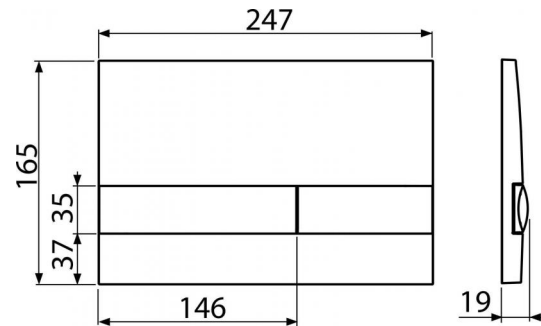

M1730

Ovládací tlačítko pro předstěnové instalační systémy, bílá

Použití

Pro předstěnové instalační systémy a WC nádrže pro zazdění

Vlastnosti

- Dvoučinné mechanické splachování
- Kompatibilní pro všechny předstěnové instalační systémy a nádrže pro zazdění Alcaplast
- Materiál: plast
- Možnost barevného kombinování základní desky a splachovacích tlačítek
- Povrchová úprava: bílá/černá

Rozsah dodávky

- Tlačítko
- Upevňovací rámeček tlačítka
- Závitová úchytky rámečku tlačítka 2 ks

Objednávací kód, Logistické informace

Kód	EAN	Barva	Hmotnost (kus balení paleta)	Rozměr (kus balení)	Množství (balení paleta)
M1730	8595580532055	Bílá	0,2327 9,8830 296,7240 kg	250×40×175 595×245×395 mm	25 700 ks