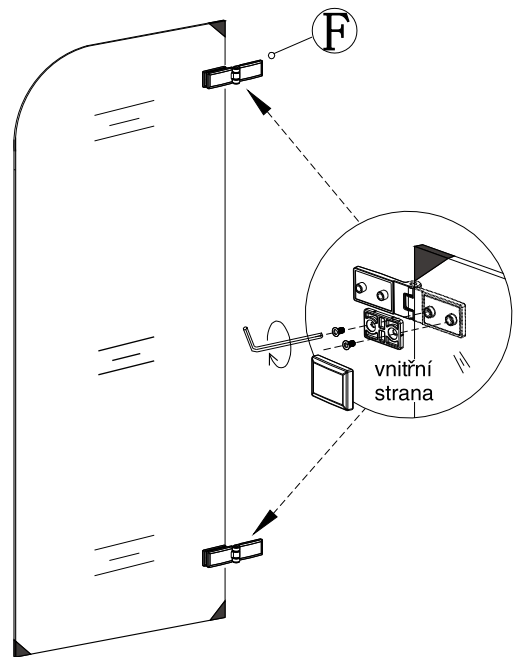

H

Před montáží zkontrolujte všechny díly a součásti

**UPOZORNĚNÍ:** Montáž musí provádět dvě osoby

1

2

Během instalace ponechejte rohové chrániče, které brání rozbití skla.

3

4

5

6

7

8

9

10

11

12

13

**Silikon je nutné aplikovat mezi veškeré spoje z venkovní strany a nechat 24 hodin vytvrdnout.**