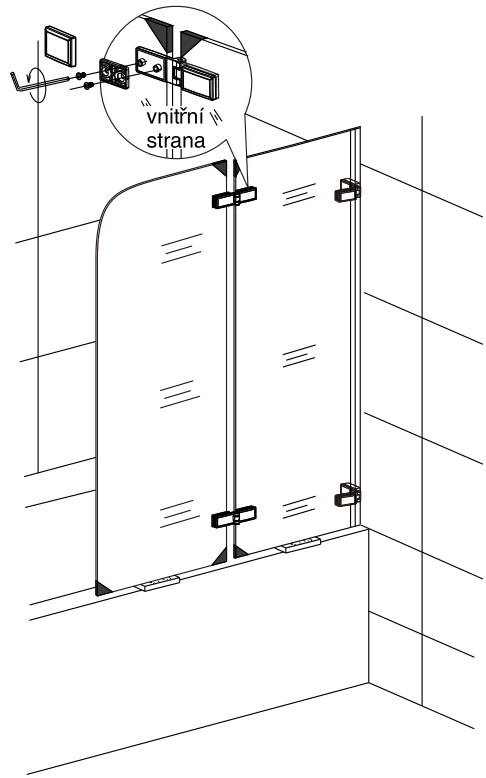

H

Před montáží zkontrolujte všechny díly a součásti

**UPOZORNĚNÍ:** Montáž musí provádět dvě osoby

1

2

Během instalace ponechejte rohové chrániče, které brání rozbití skla.

3

4

5

6

7

8

9

10

11

12

13

**Silikon je nutné aplikovat mezi veškeré spoje z venkovní strany a nechat 24 hodin vytvrdnout.**