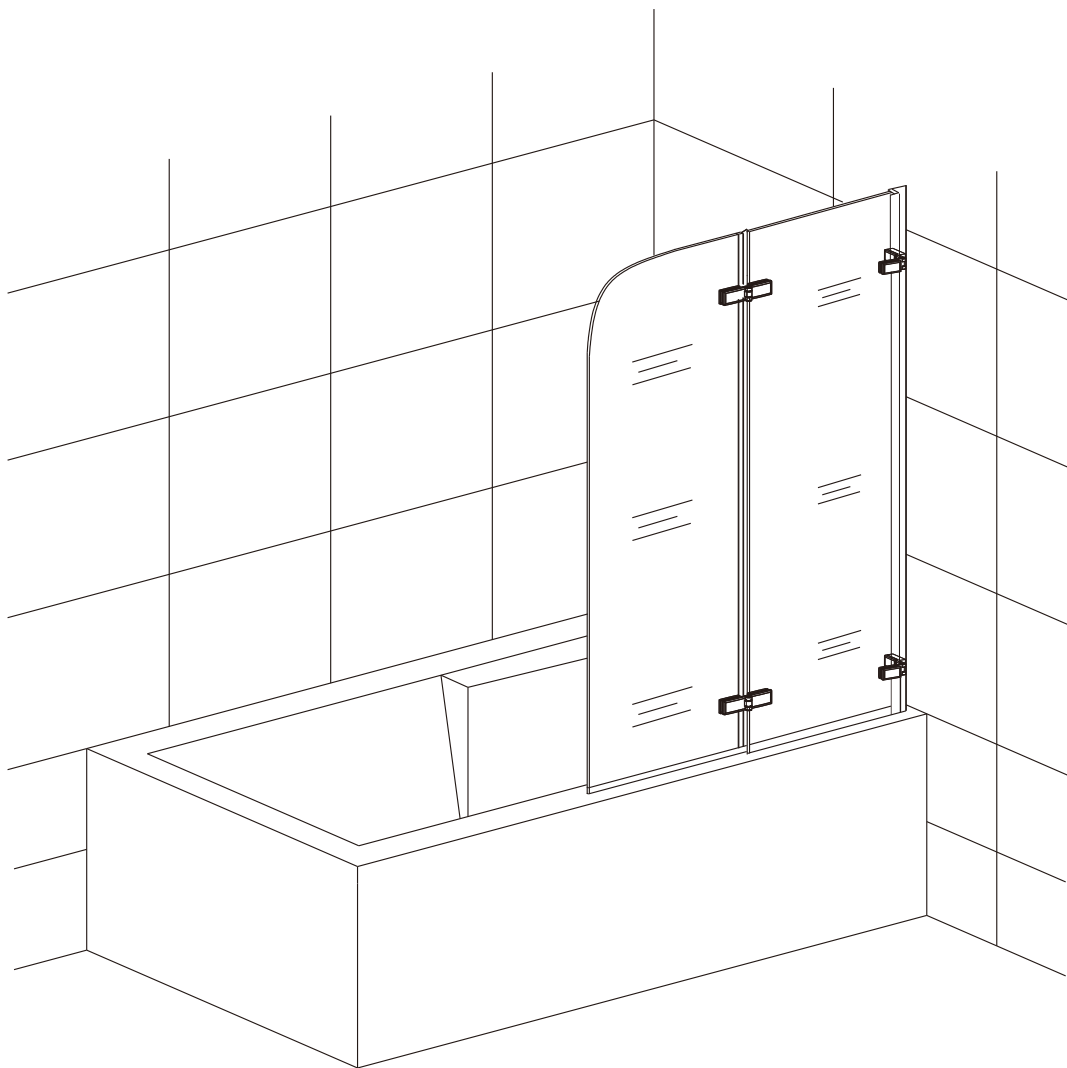

13

**Silikon je nutné aplikovat mezi veškeré spoje z venkovní strany a nechat 24 hodin vytvrdnout.**