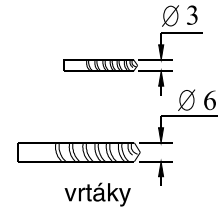

vrtáky

SEZNAM KOMPONENTŮ