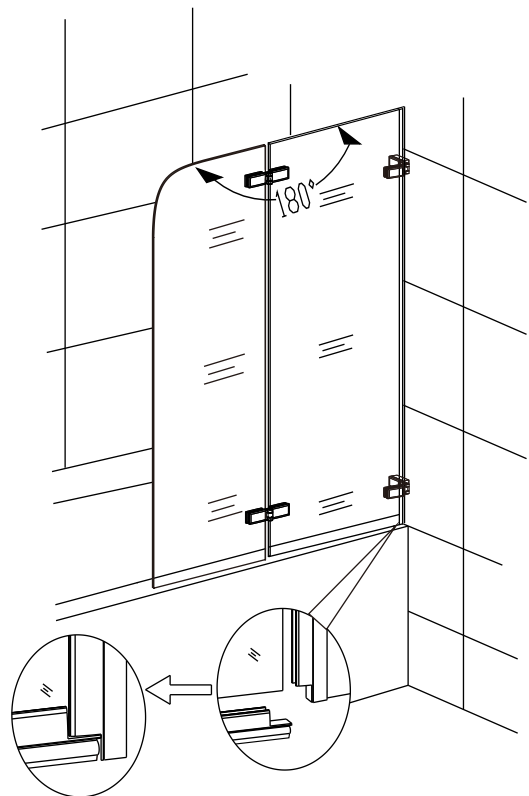

13

**Silikon je nutné aplikovat mezi veškeré spoje z venkovní strany a nechat 24 hodin vytvrdnout.**