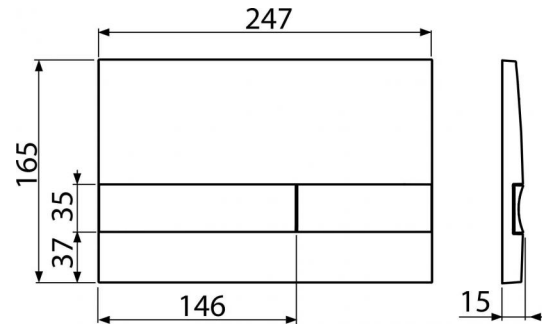

M1725

Ovládací tlačítko pro předstěnové instalační systémy, zlatá

Použití

Pro předstěnové instalační systémy a WC nádrže pro zazdění

Vlastnosti

- Dvoučinné mechanické splachování
- Kompatibilní pro všechny předstěnové instalační systémy a nádrže pro zazdění Alcaplast
- Materiál: plast
- Možnost barevného kombinování základní desky a splachovacích tlačítek
- Povrchová úprava: zlatá

Rozsah dodávky

- Šablona pro nastavení šroubů tlačítek
- Šroub mechanismu splachování 2 ks
- Tlačítko
- Upevňovací rámeček tlačítka
- Závitová úchytky rámečku tlačítka 2 ks

Objednací kód, Logistické informace

Kód	EAN	Barva	Hmotnost (kus | balení | paleta)	Rozměr (kus | balení)	Množství (balení | paleta)
M1725	8595580532031	Zlatá	0,3796 | 4,9125 | 0,0000 kg	250×36×170 | 595×245×395 mm	25 | 0 ks

Záruky   **Celní kód**
2/2 roky   39269097

Technické parametry

- Ovládací síla < 20 N