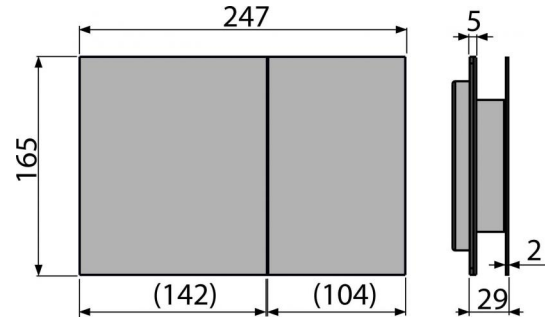

AIR

Ovládací tlačítko pro předstěnové instalační systémy, alunox-mat

Použití

Pro předstěnové instalační systémy a WC nádrže pro zazdění

Vlastnosti

- Detailní zpracování laserovou technologií
- Dvoučinné mechanické splachování
- Kompatibilní pro všechny předstěnové instalační systémy a nádrže pro zazdění Alcaplast
- Materiál: eloxovaný hliník
- Odolné proti UV záření a vnějším vlivům
- Povrchová úprava: alunox-mat, Anti-fingerprint s úpravou proti otiskům prstů
- Údržba běžnými čisticími prostředky používanými v domácnosti na vodovodní armatury a koupelňové doplňky

Rozsah dodávky

- Adaptační sada pro ovládací mechanismus vypouštěcího ventilu
- Tlačítko
- Upevňovací rámeček tlačítka
- Závitová úchytky rámečku tlačítka 2 ks

Objednávací kód, Logistické informace

Kód	EAN	Barva	Hmotnost (kus | balení | paleta)	Rozměr (kus | balení)	Množství (balení | paleta)
AIR	8595580523671	Alunox-mat	1,3162 | 13,1900 | 389,3200 kg	255x85x175 | 595x245x395 mm	10 | 280 ks

Záruky

2/2 roky

Celní kód

73269098

Technické parametry

- Ovládací síla < 20 N