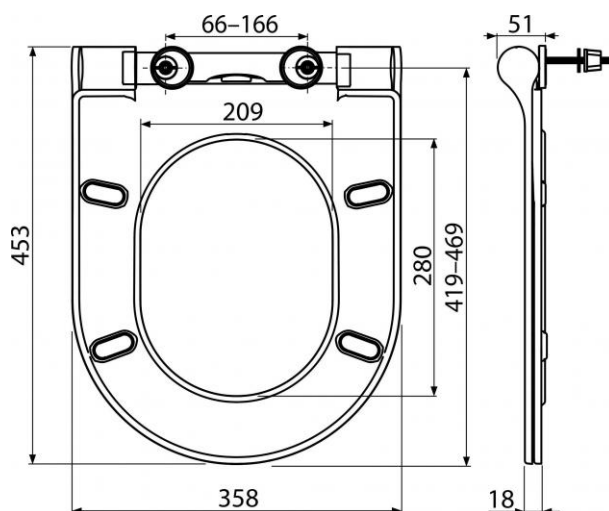

A67SLIM

WC sedátko SLIM Softclose, Duroplast

Použití:

Pro WC mísy dle tabulky kompatibility

Vlastnosti:

- Barva: bílá
- CLICK systém - lehce čistitelná keramika díky rychle odejmutelnému sedátku
- Kovové panty univerzálně stavitelné ve dvou osách
- SOFTCLOSE - bezpečnostní zpomalovací systém zavírání
- Barevně stálý materiál
- Rychloupínací systém pro rychlou a jednoduchou instalaci
- Materiál: duroplast

Rozsah dodávky:

- Sedátko
- Panty

Objednací číslo:

Kód	EAN
A67SLIM	8595580544362

A67SLIM

WC sedátko SLIM Softclose, Duroplast

Záruka:

2/2 let

Hmotnost (kus)	2,8 kg
Hmotnost (balení)	14,95 kg
Hmotnost (paleta)	kg
Rozměr (kus)	mm
Rozměr (balení)	477x394x313 mm
Množství (balení)	5 ks
Množství (paleta)	ks