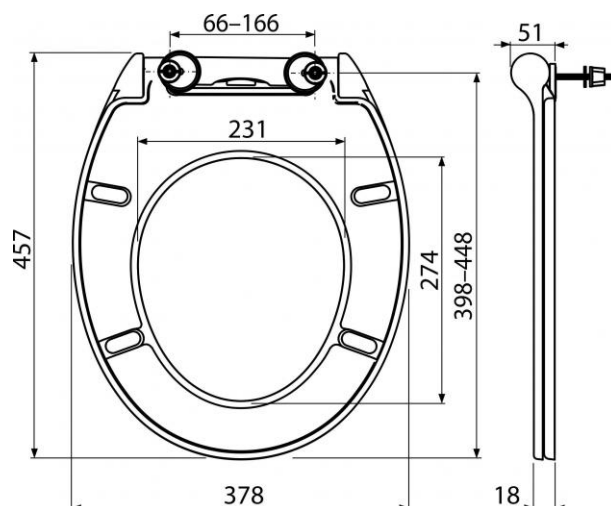

A64SLIM

WC sedátko SLIM Softclose, Duroplast

Použití:

Pro WC mísy dle tabulky kompatibility

Vlastnosti:

- Barva: bílá
- CLICK systém - lehce čistitelná keramika díky rychle odejmutelnému sedátku
- Kovové panty univerzálně stavitelné ve dvou osách
- SOFTCLOSE - bezpečnostní zpomalovací systém zavírání
- Barevně stálý materiál
- Rychloupínací systém pro rychlou a jednoduchou instalaci
- Materiál: duroplast

Rozsah dodávky:

- Sedátko
- Panty
- Podložky pro mísu JIKA LYRA PLUS

Objednávací číslo:

Kód	EAN
A64SLIM	8595580544355

A64SLIM

WC sedátko SLIM Softclose, Duroplast

Záruka:

2/2 let

Hmotnost (kus)	2,74 kg
Hmotnost (balení)	kg
Hmotnost (paleta)	kg
Rozměr (kus)	mm
Rozměr (balení)	477x394x313 mm
Množství (balení)	5 ks
Množství (paleta)	ks