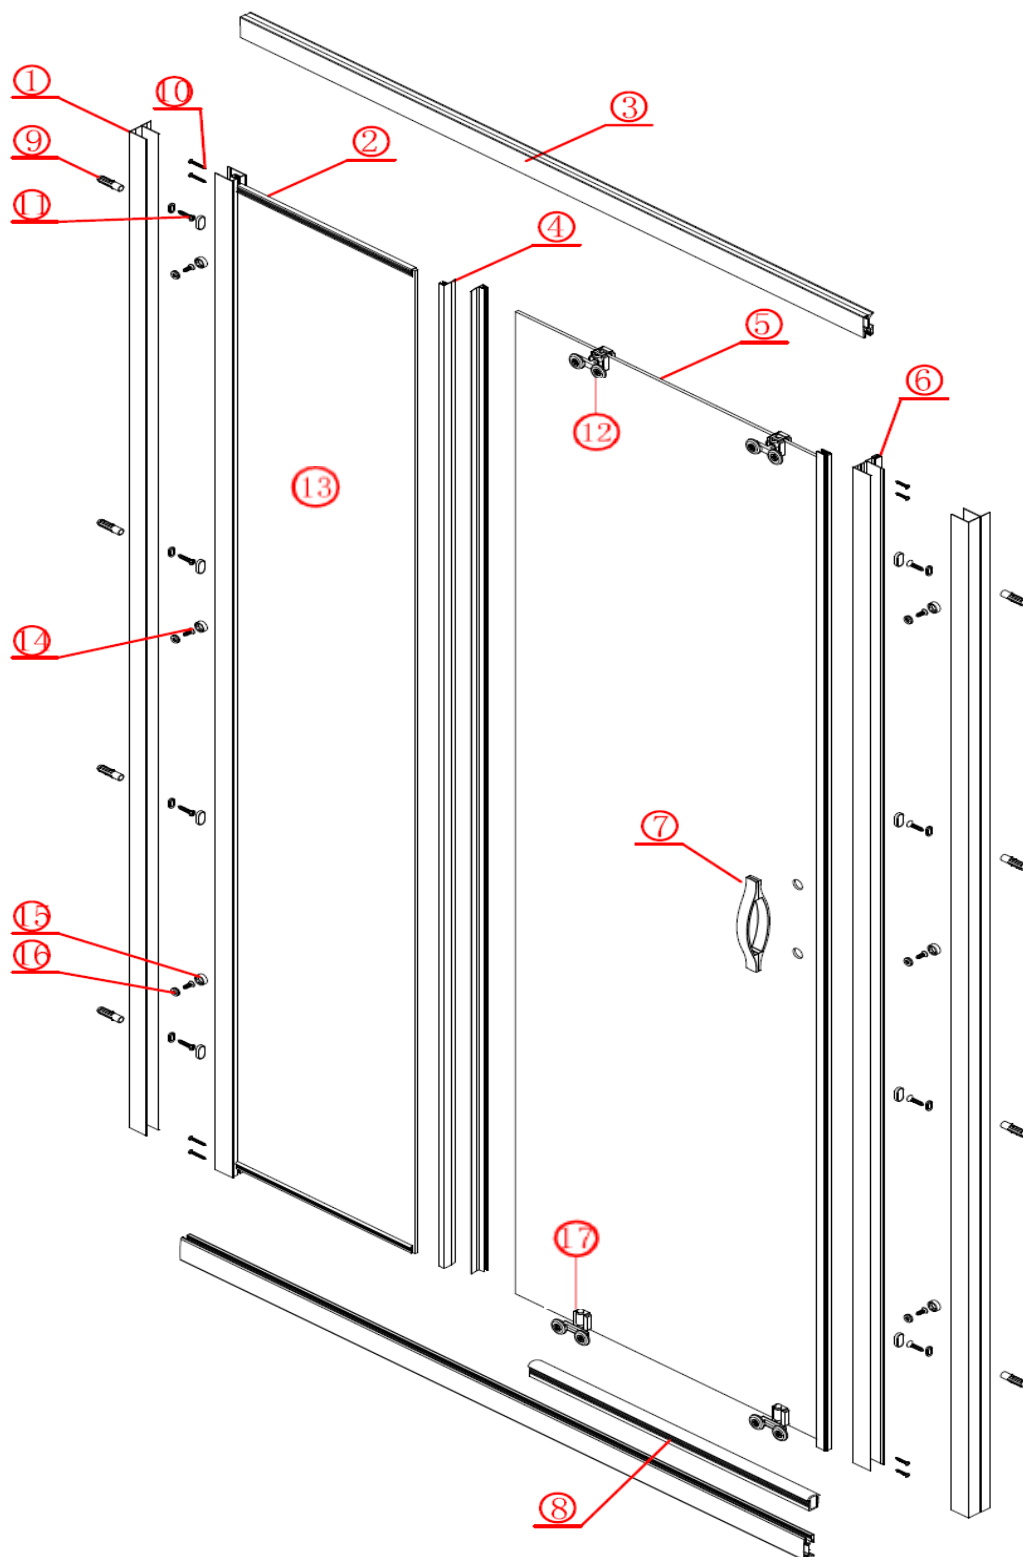

## dveře posuvné Eterno GE6911

	<b>Kód</b>	<b>Název</b>	<b>Cena bez DPH</b>
1	SL-01	ustavovací profil	940,-
2	T15-69	těsnění pevné skleněné části	140,-
3	SL-02	pojezdový vodící profil	810,-
4	M304A-6mm	svislé těsnění	231,-
5	BLM-MP100**	posuvná skleněná část (534*1750*5mm)	1820,-
6	SL-05	magnetický profil	1030,-
7	H0059Z	madlo	474,-
8	R1009RH	těsnící výplň do pojezdového profilu	160,-
9	PZG-02	hmoždinka	3,-
10	ST4x30	šroub rámu	5,-
11	ST4x30	šroub do stěny	5,-
12	KW6-S-III-1	horní pojezd	106,-
13	BLM-FP100*	pevná skleněná část (475*1838*5mm)	1860,-
14	ST4x12	šroub do profilu	5,-
15	YF-34	krytka šroubu	10,-
16	YF-33	podložka pod krytku šroubu	5,-
17	KW6-S-III-2	spodní pojezd	125,-

\* skleněná část se dodává pouze s nalisovaným profilem

\*\* skleněná část s nalisovaným magnetickým těsněním