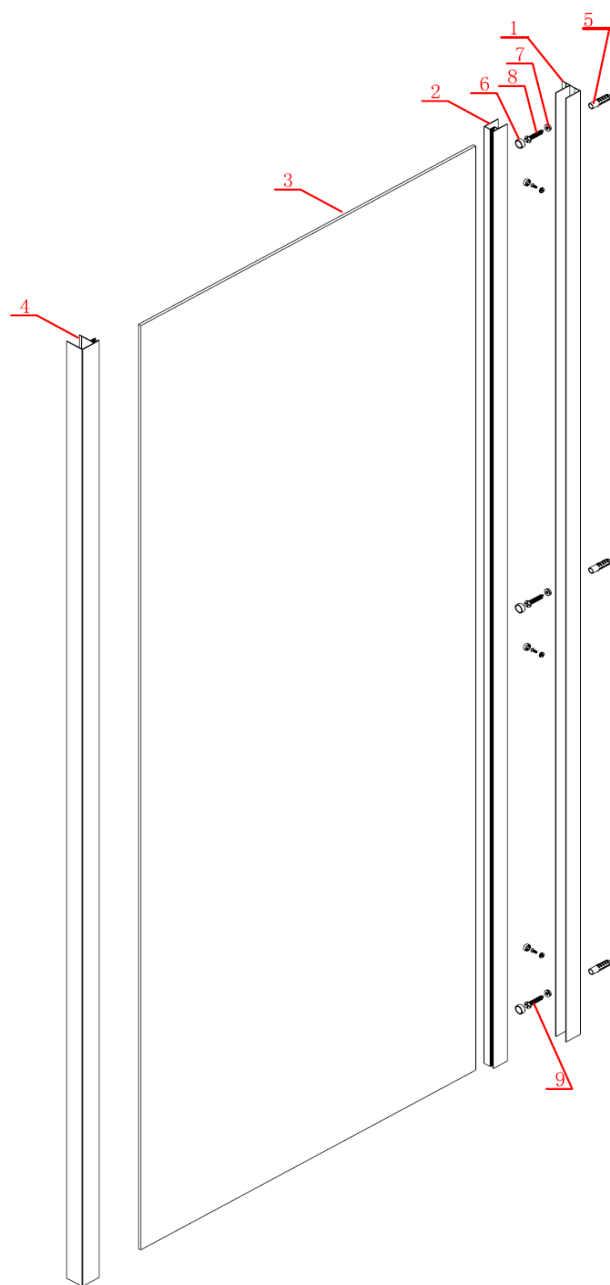

boční stěna Eterno GE3380

	Kód	Název	Cena bez DPH
1	SL-01	ustavovací profil	940,-
2	SL-14	*boční profil s pevnou skleněnou částí	x
3	N-WP-01 (GE3380)	*pevná skleněná část (737*1899*5)	2890,-
4	SL-06	*rohový profil	x
5	PZG-02	hmoždinka do zdi	3,-
6	YF-34	krytka šroubu	10,-
7	YF-33	podložka pod krytku šroubu	5,-
8	ST4X30	šroub do vodícího profilu	5,-
9	ST4X12	šroub do profilu	5,-

*pevné sklo se dodává pouze s již nalisovanými profily č. 2 a č. 4