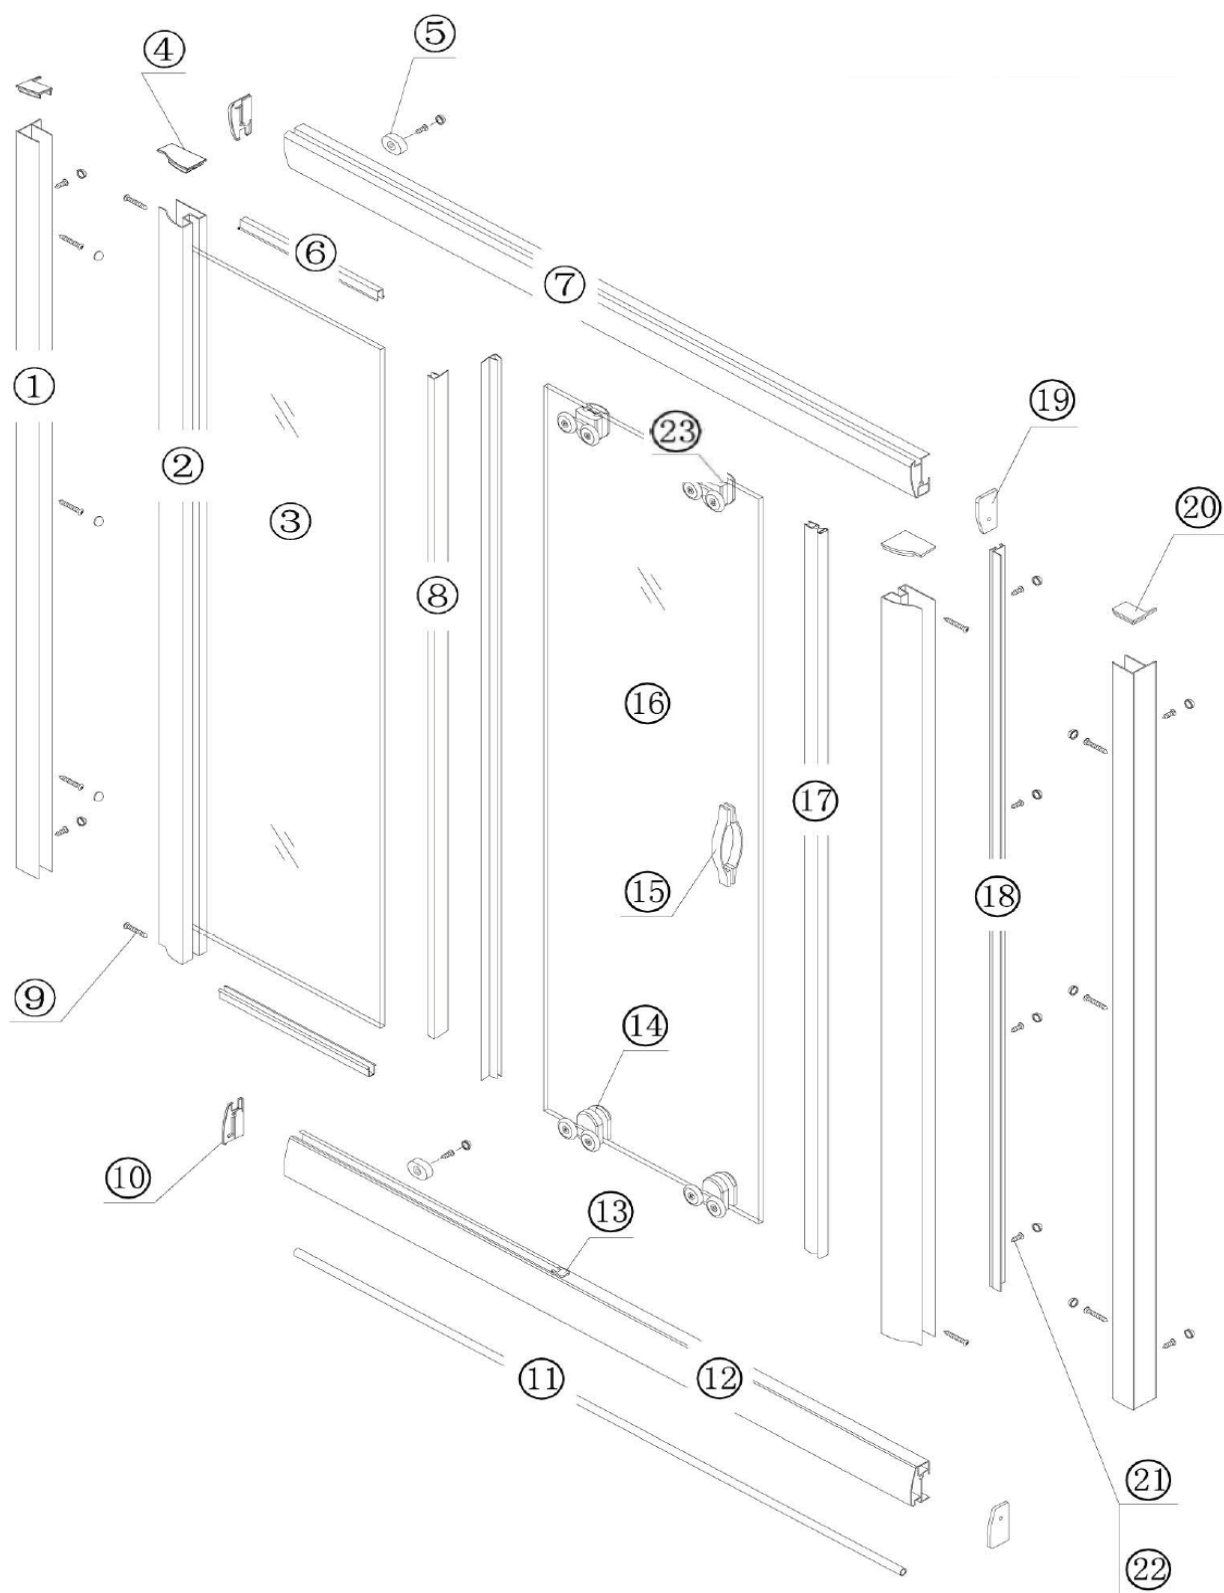

posuvné dveře Sigma SG3261

	Kód	Název	Cena bez DPH
1	S3261/1	ustavovací profil	1240,-
2	S3261/2	*profil s pevnou skleněnou částí	x
3	S3261/3	*pevná skleněná část	2550,-
4	S3261/4	horní krytka profilu	35,-
5	S3261/5	doraz dveří	70,-
6	S3261/6	těsnění pevné skleněné části	80,-
7	S3261/7	vodicí profil horní	1170,-
8	S3261/8	svislé těsnění	189,-
9	S3261/9	šroub ST4*30	5,-
10	S3261/10	koncovka vodicího profilu s výřezem L/P	40,-
11	S3261/11	těsnění topseal	169,-
12	S3261/12	vodicí profil spodní	1170,-
13	S3261/13	vymezovací koncovka vodicího profilu	20,-
14	S3261/14	spodní pojezd (odklopný systém)	158,-
15	S3261/15	madlo	474,-
16	S3261/16	posuvná skleněná část	2400,-
17	S3261/17	svislé magnetické těsnění	258,-
18	S3261/18	profil s magnetem	1170,-
19	S3261/19	koncovka vodicího profilu plná L/P	40,-
20	S3261/20	horní krytka ustavovacího profilu	20,-
21	S3261/21	krytka šroubu	5,-
22	S3261/22	šroub ST4*10	5,-
23	S3261/23	horní pojezd	145,-

* skleněná část se dodává pouze s již nalisovaným profilem