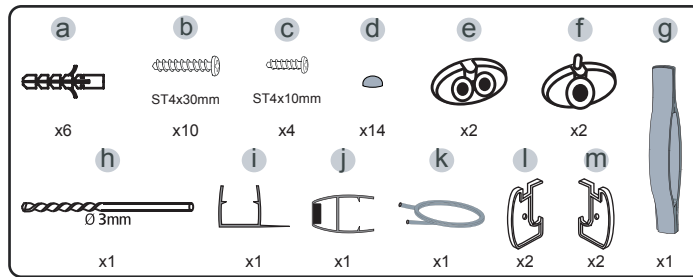

SIGMA

SG1240
 SG1241
 SG1242
 SG1243
 SG1244
 SG3260
 SG3261
 SG3262

Model	A mm
100	990-1010
110	1090-1110
120	1190-1210
130	1290-1310
140	1390-1410

GELCO s.r.o.
 Makovského 1341
 163 00 Praha 6
 info@gelcocz.eu