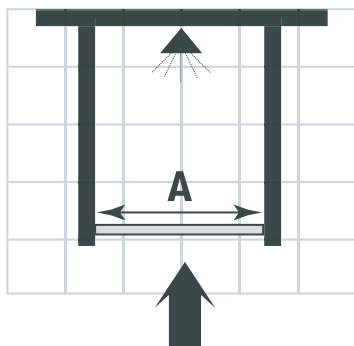

SIGMA

SG1240
 SG1241
 SG1242
 SG1243
 SG1244
 SG3260
 SG3261
 SG3262

Model	A mm
100	990-1010
110	1090-1110
120	1190-1210
130	1290-1310
140	1390-1410

GELCO s.r.o.
 Makovského 1341
 163 00 Praha 6
 info@gelcocz.eu