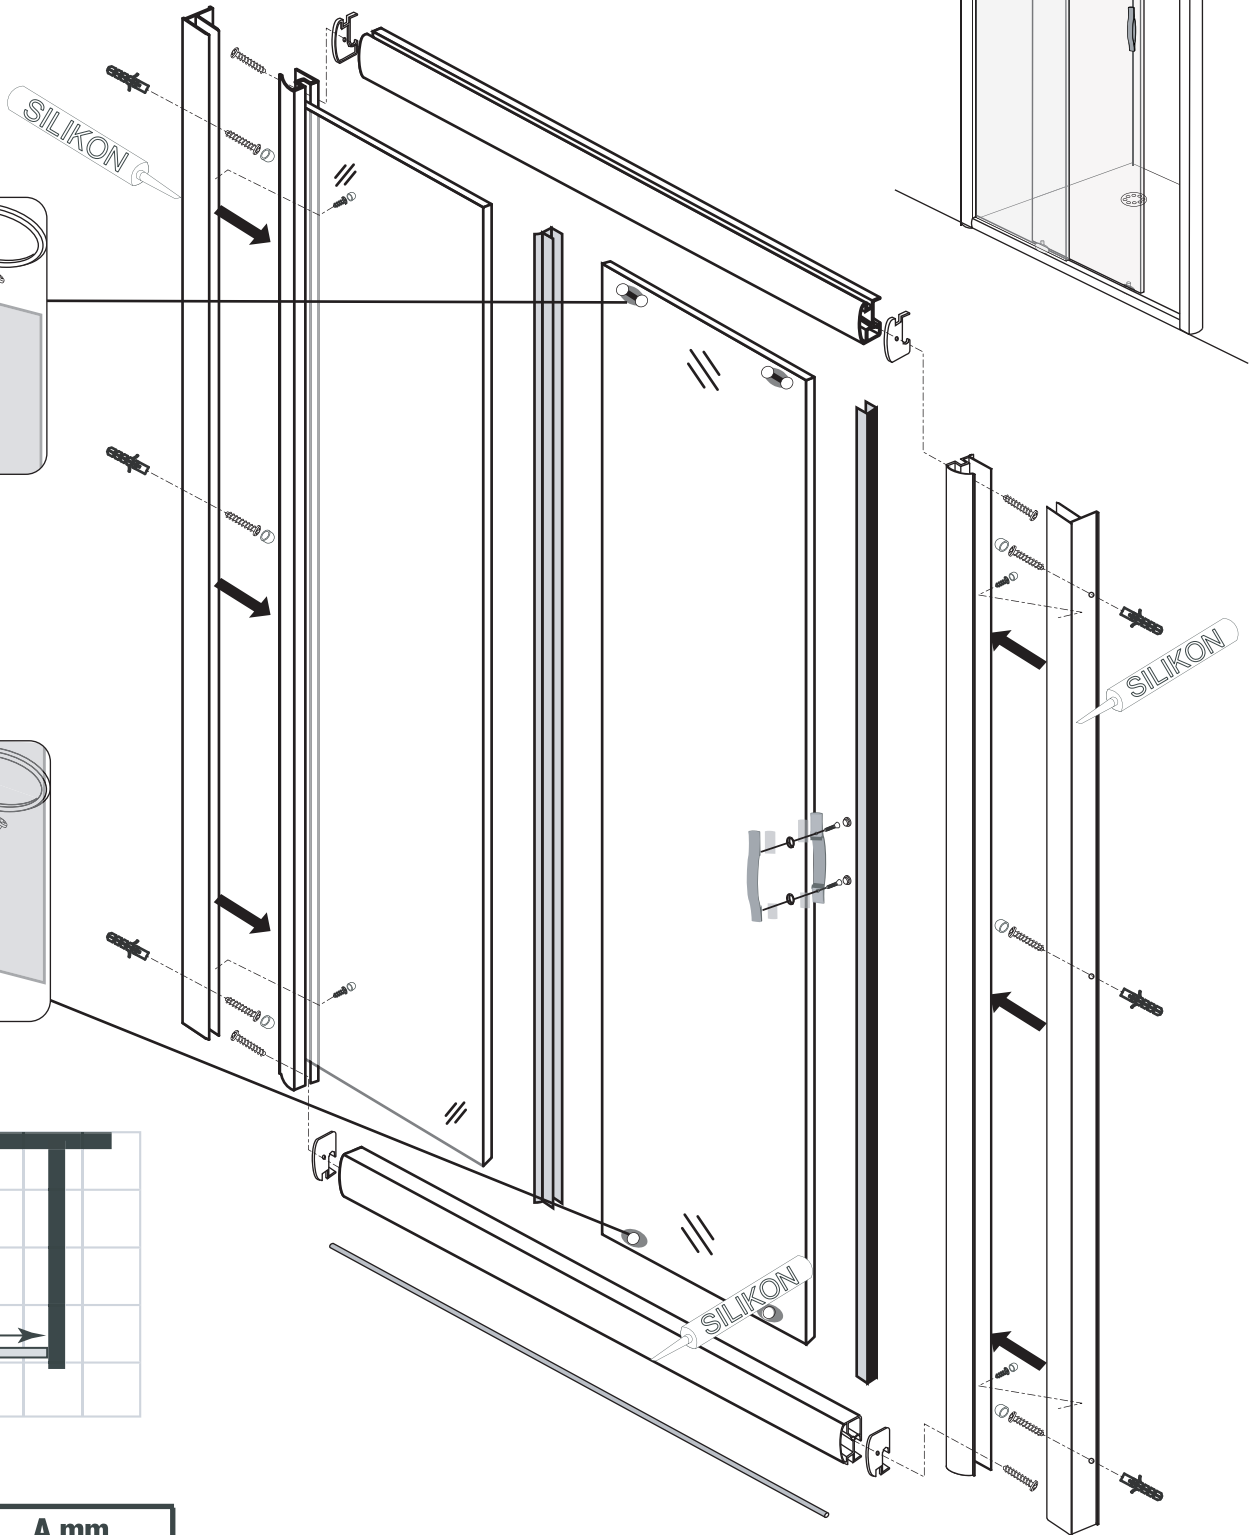

SIGMA

SG1240
 SG1241
 SG1242
 SG1243
 SG1244
 SG3260
 SG3261
 SG3262

Model	A mm
100	990-1010
110	1090-1110
120	1190-1210
130	1290-1310
140	1390-1410

GELCO s.r.o.
 Makovského 1341
 163 00 Praha 6
 info@gelcocz.eu