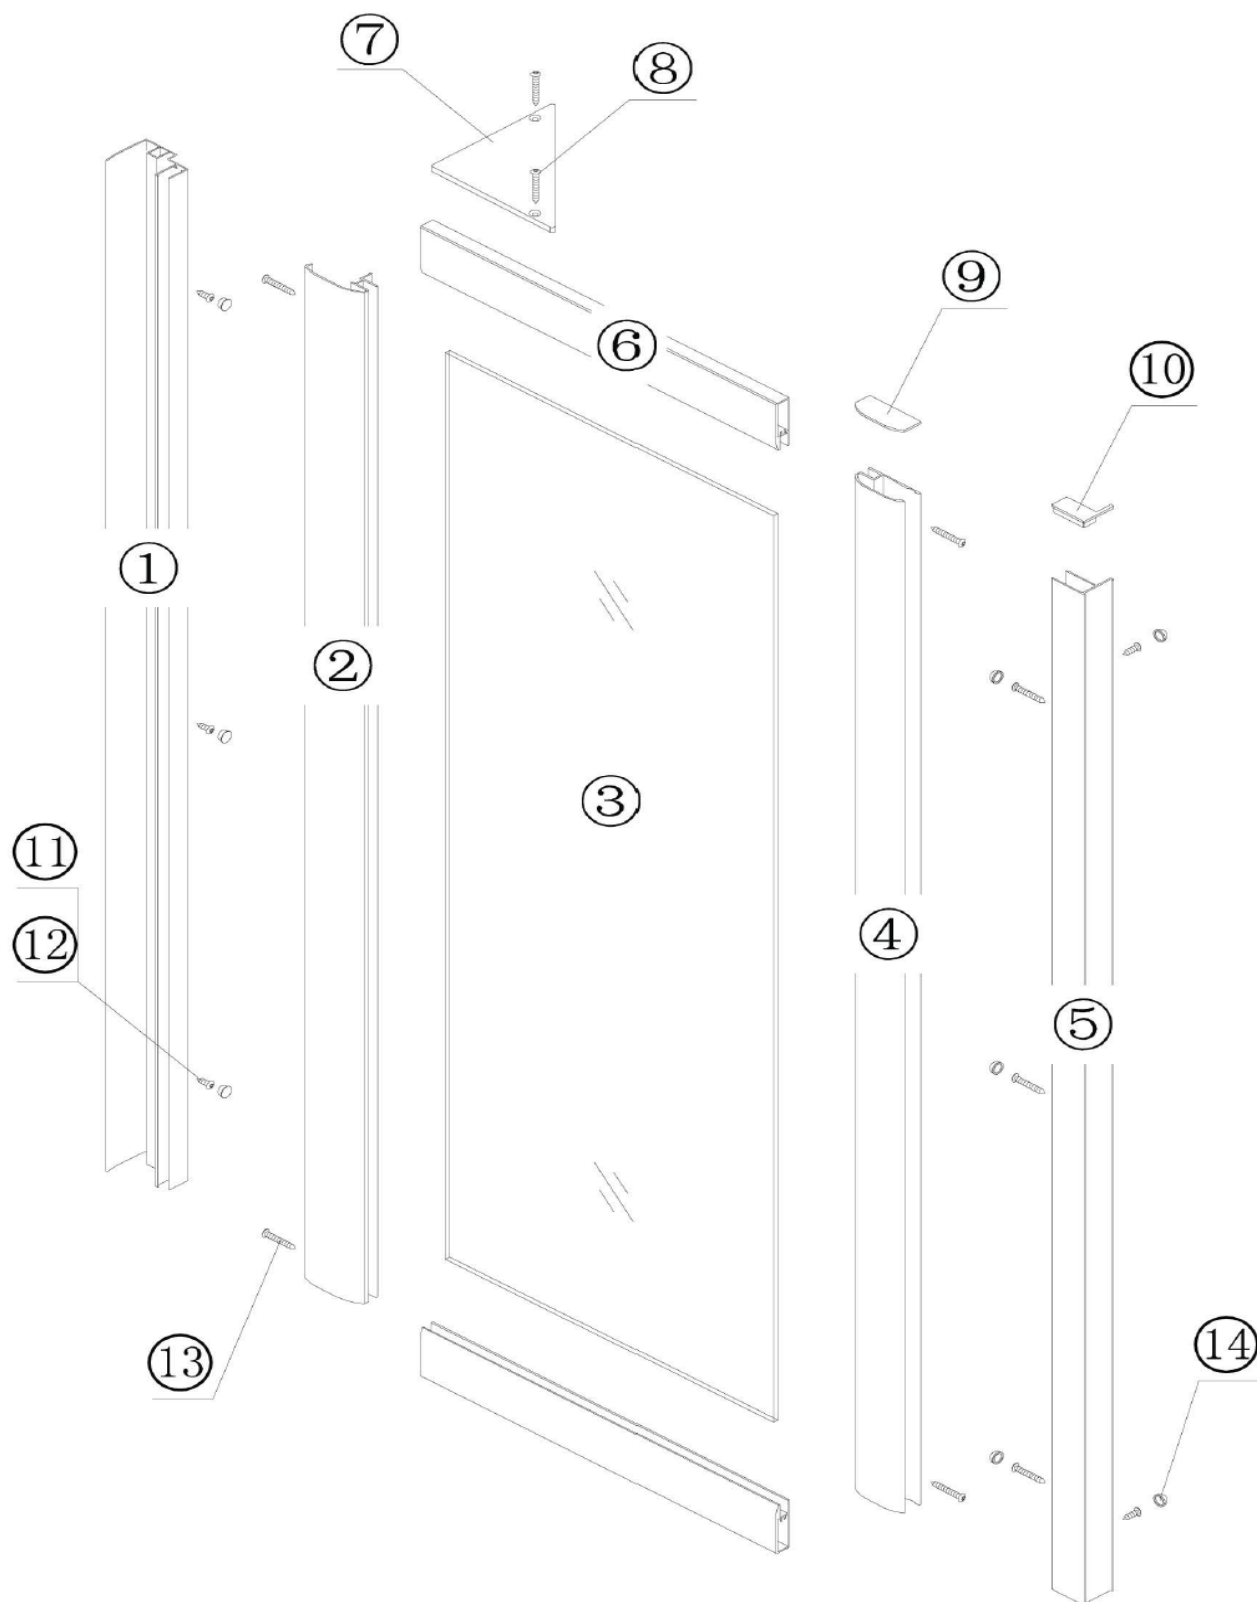

boční stěna Sigma SG1569

	Kód	Název	Cena bez DPH
1	S1569/1	rohový spojovací profil s magnetem	1240,-
2	S1569/2	svislý profil otevřený	780,-
3	S1568/3	pevná skleněná část	2550,-
4	S1568/4	svislý profil uzavřený	710,-
5	S1568/5	ustavovací profil	1090,-
6	S1568/6	vodorovný profil	610,-
7	S1568/7	rohová výztuha	60,-
8	S1568/8	šroub výztuhy	3,-
9	S1568/9	horní krytka svislého profilu	30,-
10	S1568/10	horní krytka ustavovacího profilu	20,-
11	S1568/11	šroub spojovací	3,-
12	S1568/12	krytka šroubu	3,-
13	S1568/13	šroub rámu	3,-
14	S1568/14	krytka šroubu	3,-