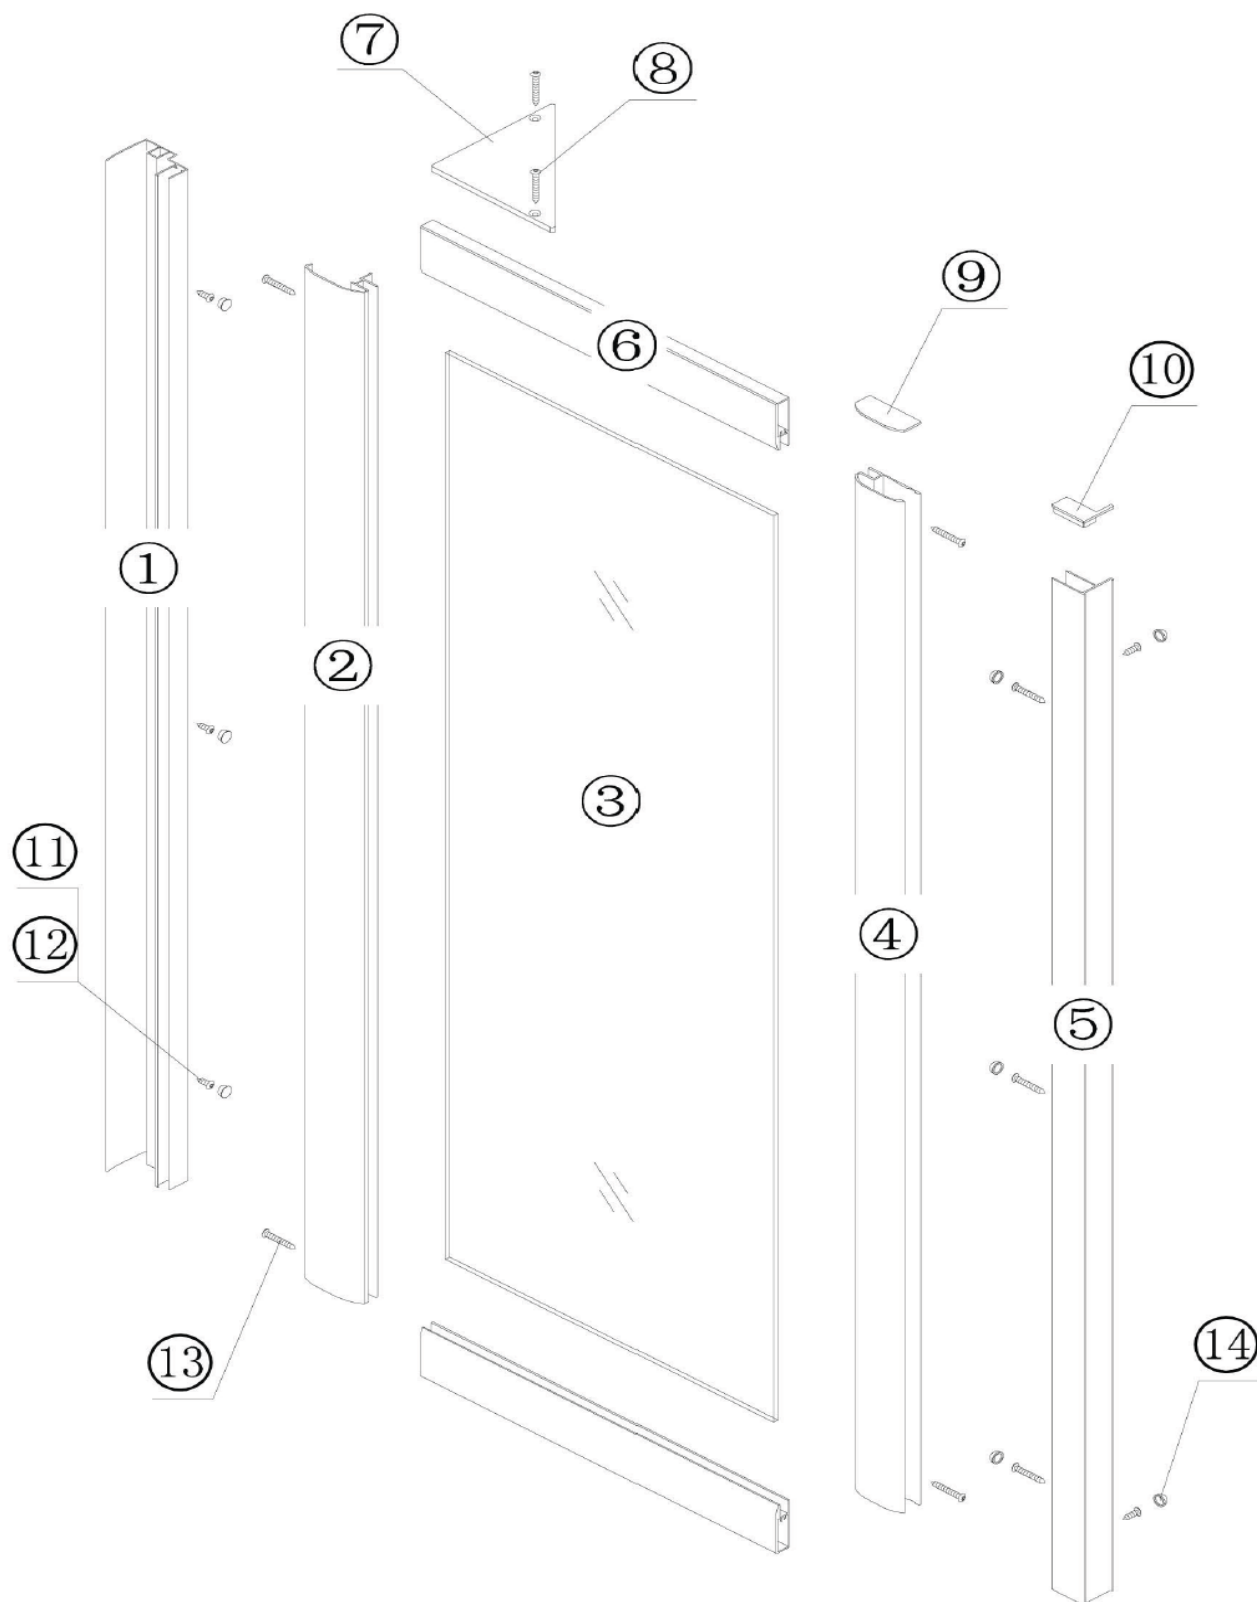

boční stěna Sigma SG1568

	Kód	Název	Cena bez DPH
1	S1568/1	rohový spojovací profil s magnetem	1240,-
2	S1568/2	svislý profil otevřený	780,-
3	S1568/3	pevná skleněná část	2450,-
4	S1568/4	svislý profil uzavřený	710,-
5	S1568/5	ustavovací profil	1090,-
6	S1568/6	vodorovný profil	510,-
7	S1568/7	rohová výztuha	60,-
8	S1568/8	šroub výztuhy	3,-
9	S1568/9	horní krytka svislého profilu	30,-
10	S1568/10	horní krytka ustavovacího profilu	20,-
11	S1568/11	šroub spojovací	3,-
12	S1568/12	krytka šroubu	3,-
13	S1568/13	šroub rámu	3,-
14	S1568/14	krytka šroubu	3,-