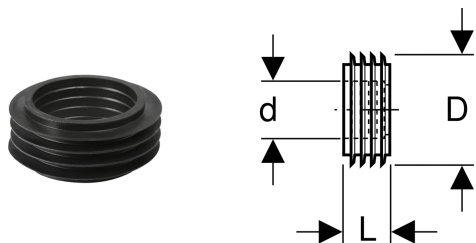

**Geberit manžeta pro připojení splachovací trubky**

**Účel použití**

- K utěsnění mezi splachovacími trubkami a WC keramikou

**Technické údaje**

Materiál | EPDM

Pol. č.	d, ø	D	L
119.669.00.1	28 mm	3.9 cm	2.5 cm
242.018.00.1	32 mm	6 cm	2.5 cm
119.668.00.1	45 mm	6 cm	2.5 cm