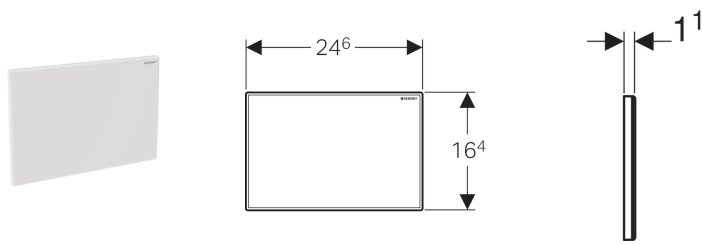

Geberit krycí deska Sigma

Účel použití

- K zakrytí servisního otvoru u splachovacích nádržek pod omítku Geberit Sigma

Obsah dodávky

- Upevňovací rámeček
- 2 stavitelné úchytky

Pol. č.	Povrch/barva	Popis materiálu
115.768.11.1	Alpská bílá	Plast
115.768.21.1	Pochromovaná lesklá	Plast
115.768.46.1	Pochromovaná matná	Plast