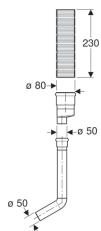

Sada pro odsávání zápachu pro splachovací nádržku pod omítku Geberit Sigma s připojovací trubicí pro odsávání zápachu s odvodem vzduchu

Účel použití

- Pro instalační a stavební prvky Geberit s připravenou přípojkou pro odsávání zápachu s odvodem vzduchu

Vlastnosti

- Hrdlo pro připojení ke krabici ventilátoru pod omítku

Obsah dodávky

- Pružná trubka z hliníku
- Připojovací trubka
- Připojovací trubka s kolenem
- Redukce $\varnothing 80 / 50$ mm
- Zpevňující plech
- Upevňovací materiál