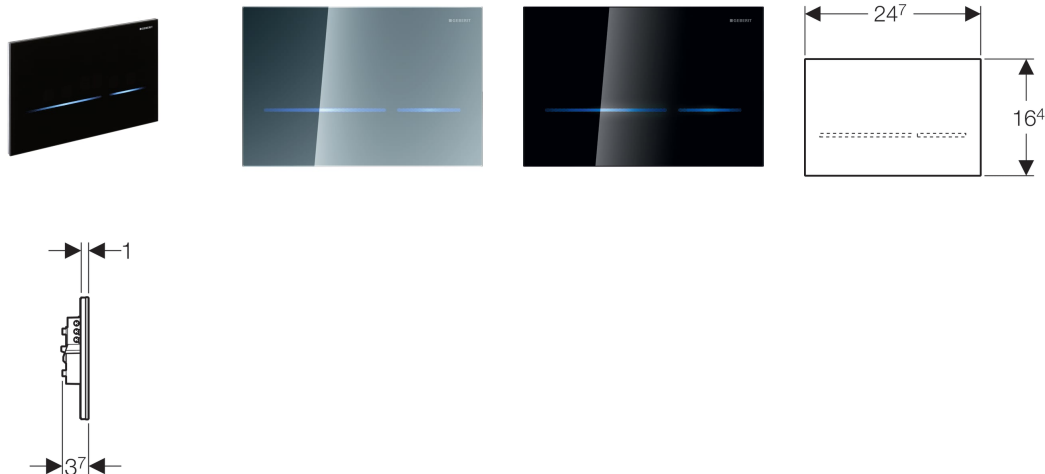

## Geberit ovládání WC s elektronickým ovládáním splachování, napájení ze sítě, 2 množství splachování, ovládací tlačítko Sigma80, bezdotykové

### Účel použití

- Pro soukromý a poloveřejný sektor
- Ke spuštění 2 množství splachování
- Pro zděné konstrukce a konstrukce prováděné suchým procesem
- K bezdotykovému ovládání splachování splachovacích nádržek pod omítku Geberit Sigma 12 cm
- Nevhodný pro použití se soupravami Geberit s otvorem pro vhadzování tablet
- Vhodný pro bezbariérové stavby