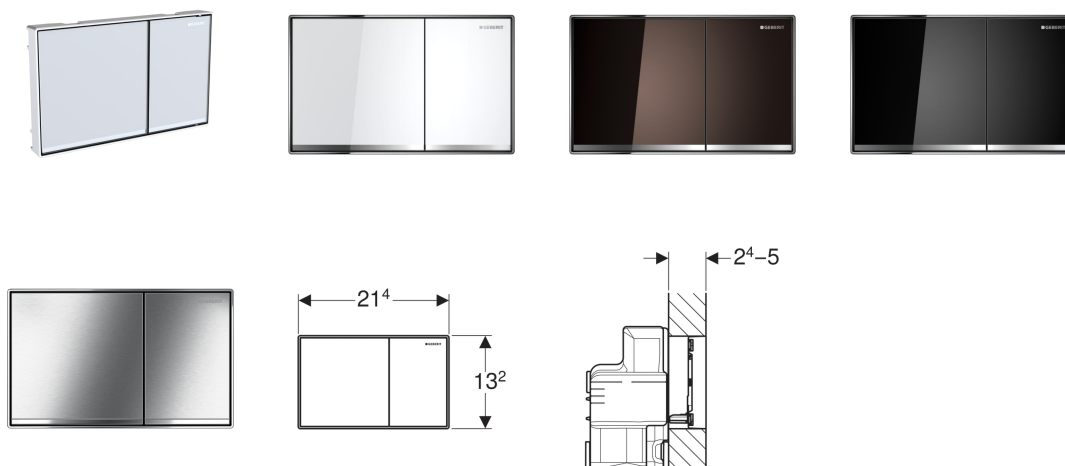

**Geberit ovládací tlačítko Sigma60, pro 2 množství splachování, zalicované**

**Účel použití**

- K ovládní splachování u splachovacích nádržek pod omítku Geberit Sigma 8 cm, typová řada 2016
- K ovládní splachování u splachovacích nádržek pod omítku Geberit Sigma 12 cm
- Pro tloušťky obkladu 24–50 mm
- Nevhodný pro prvky Geberit Duofix pro závěsné WC, bezbariérový

**Vlastnosti**

- Typová řada 2016
- Ovládní zepředu
- Ovládní zalicované

- Tyčky tlačítka zvukově izolované, rychlé nastavení bez nářadí

**Obsah dodávky**

- Distanční rám
- 2 vymežovací držáky
- 2 stavitelné úchytky
- 2 tyčky tlačítka
- Ochranná deska
- Upevňovací materiál

**Lze objednat dodatečně**

- Souprava pro hrubou montáž k plošně zalicovaným tlačítkům, pro splachovací nádržky pod omítku Geberit Sigma 12 cm

Pol. č.	Povrch/barva	Popis materiálu
115.640.SI.1	Ovládací tlačítka: bílé Designový proužek: pozrcadlený Rám: pochromovaný lesklý	Tlakový zinkový odlitek / sklo
115.640.SJ.1	Ovládací tlačítka: černé Designový proužek: pozrcadlený Rám: pochromovaný lesklý	Tlakový zinkový odlitek / sklo
115.640.SQ.1	Ovládací tlačítka: hnědá umbra Designový proužek: pozrcadlený Rám: pochromovaný lesklý	Tlakový zinkový odlitek / sklo
115.640.GH.1	Ovládací tlačítka: pochromovaná, kartáčovaná, povlak easy-to-clean Designový proužek a rám: pochromovaný lesklý	Tlakový zinkový odlitek