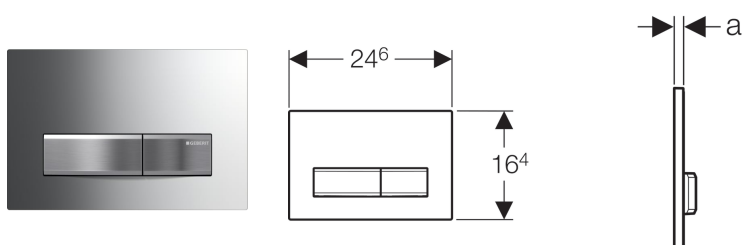

Geberit ovládací tlačítko Sigma50, pro 2 množství splachování

Účel použití

- K ovládní splachování u splachovacích nádržek pod omítku Geberit Sigma

Vlastnosti

- Ovládní zepředu
- Ovládací tlačítka s vrstvou easy-to-clean
- Tyčky tlačítka zvukově izolované, rychlé nastavení bez náradí

Technické údaje

Ovládací síla | < 20 N

Obsah dodávky

- Upevňovací rámeček
- 2 stavitelné úchytky
- 2 tyčky tlačítka

Pol. č.	Povrch/barva	Popis materiálu	a
115.788.11.5	Alpská bílá	Tlakový zinkový odlitek / plast	1.3 cm
115.788.DW.5	Černá RAL 9005	Tlakový zinkový odlitek / plast	1.3 cm
115.788.SD.5	Kouřové sklo zrcadlové	Tlakový zinkový odlitek / sklo	1.4 cm
115.788.SE.5	Sklo hlazené / Zelená	Tlakový zinkový odlitek / sklo	1.4 cm
115.788.SQ.5	Hnědá	Tlakový zinkový odlitek / sklo	1.4 cm
115.788.21.5	Pochromovaná lesklá	Tlakový zinkový odlitek / mosaz	1.2 cm
115.788.GH.5	Pochromováno, kartáčováno	Tlakový zinkový odlitek / mosaz	1.2 cm
115.788.00.5	Dle specifikace zákazníka	Tlakový zinkový odlitek	1 cm

Příslušenství

- Dávkovač desinfekčních tablet, ke splachovací nádržce pod omítku Geberit Sigma 12 cm
- Prodlužovací souprava, ke splachovacím nádržkám pod omítku Geberit Sigma, Geberit Omega a Geberit Kappa