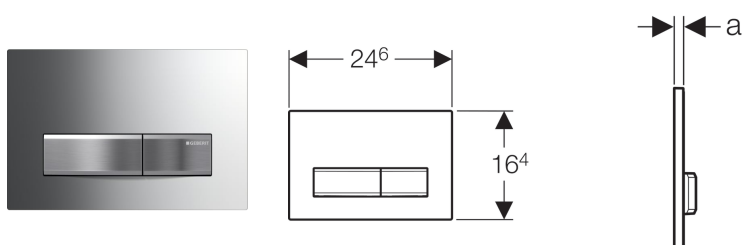

## Geberit ovládací tlačítko Sigma50, pro 2 množství splachování

### Účel použití

- K ovládní splachování u splachovacích nádržek pod omítku Geberit Sigma